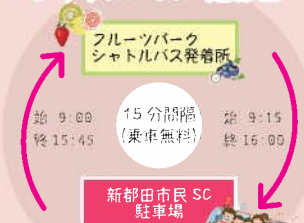

会場周辺案内図

シャトルバス 運行図

特典あり!

パークアンドレールライドご案内

※会場周辺は清掃が予想されます。パークアンドレールライドにご協力ください。

天竜浜名湖鉄道、遠州鉄道で...

天竜浜名湖鉄道をご利用の方は、以下の駐車場をご利用いただけます。(当日限定)

- 天竜二俣駅 (天竜区二俣町阿蔵 114-2)
- 都田協働センター (北区都田町 5563-16)
- 北区役所 (北区細江町気賀 305)
- 三ヶ日グラウンド (北区三ヶ日町宇志 1320-5)

天竜浜名湖鉄道 時刻表

新所原方面				西鹿島方面			
発	着	発	着	発	着	発	着
7:37	8:41	★10:08	★11:04	★8:35	★8:52	9:34	9:46
8:08	9:11	★11:05	★12:03	★9:57	★10:08	★10:30	★10:41
8:34	9:34	★12:03	★13:03	★10:53	★11:05	★11:24	★11:35
★9:32	★10:30	★13:05	★14:04	★11:51	★12:03	★12:22	★12:33
★10:22	★11:24	★14:06	★15:03	★12:54	★13:05	★13:24	★13:35
★11:23	★12:22	★14:59	★16:02	★13:55	★14:06	★14:25	★14:36
★12:23	★13:24	15:58	17:00	★14:47	★14:59	★15:18	★15:29
★13:23	★14:25	16:51	17:55	—	—	★16:16	★16:27
★14:23	★15:18	17:26	18:24	—	—	17:13	17:26

●車両トラブル等により、当日の運行予定が変更となる場合があります。
●★印の時刻は、天竜二俣駅-新所原駅で2両編成の運行予定です。
●遠州鉄道でお越しの方は西鹿島駅下車。西鹿島駅から天竜浜名湖鉄道に乗り換え。
●各駅の時刻表はこちら

Q 天竜浜名湖鉄道 時刻表

北区 2020 Deまつり

FRUIT PARK

はままつり フルーツパーク とびのまつり

来て、見て、感動！
家族みんなで北区の魅力を満喫しよう！

大物産展開催！
●北区大物産展
●軽トラ市
●フリーマーケット
●三遠南信 五平餅サミット

北区と周辺地域の特産物大集合！

大試食会【各1,500円】
●自衛隊特製！
たき出しとん汁！
●ポン菓子
北区引佐町産のお米使用

特別企画【参加無料】
●みかんの皮De
長むき大会
(イベントステージ) 定員50名
●ポイントラリー
●はしご車乗車体験

入場無料

アクセス

ゆるキャラ
全16体がやってくる！
園内サッカー場で
グリーティングも！！