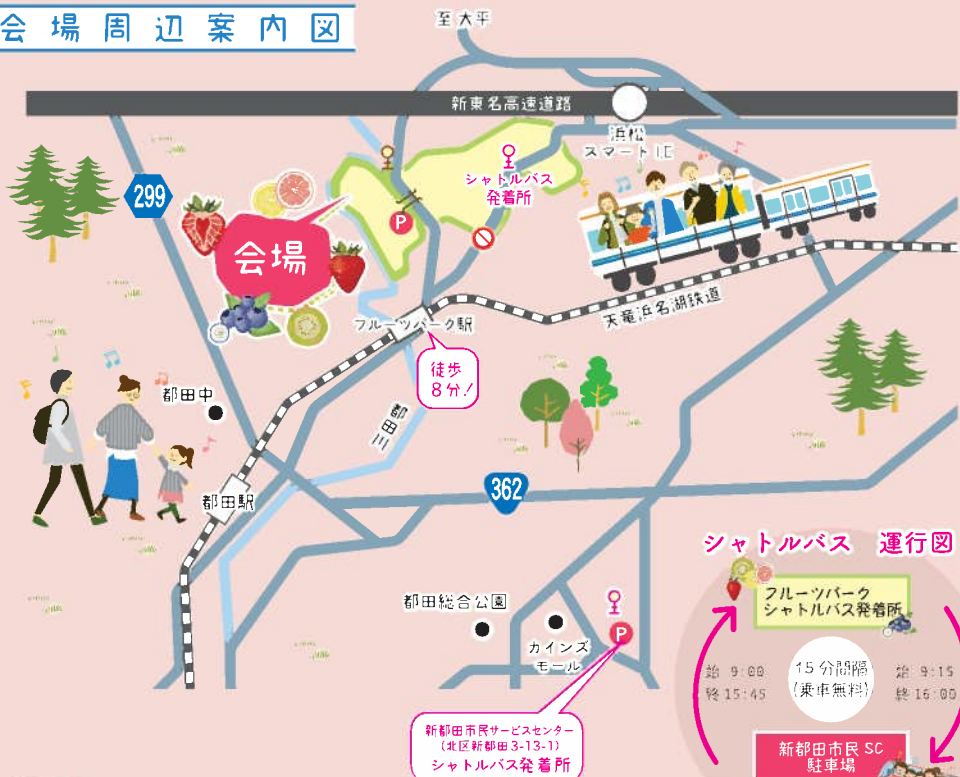

会場周辺案内図

シャトルバス 運行図

特典あり!

パークアンドレールライドご案内

※会場周辺は清掃が予想されます。パークアンドレールライドにご協力ください。

天竜浜名湖鉄道、遠州鉄道で...

天竜浜名湖鉄道をご利用の方は、以下の駐車場をご利用いただけます。(当日限定)

- 天竜二俣駅 (天竜区二俣町阿蔵 114-2)
- 都田協働センター (北区都田町 5563-16)
- 北区役所 (北区細江町気賀 305)
- 三ヶ日グラウンド (北区三ヶ日町宇志 1320-5)

●車両トラブル等により、当日の運行予定が変更となる場合があります。
●★印の時刻は、天竜二俣駅-新所原駅で2両編成の運行予定です。
●遠州鉄道でお越しの方は西鹿島駅下車。西鹿島駅から天竜浜名湖鉄道に乗り換え。
●各駅の時刻表はこちら

Q 天竜浜名湖鉄道 時刻表

北区 2020 Deまつり

FRUIT PARK

はままつり フルーツパーク とびのまつり

来て、見て、感動！
家族みんなで北区の魅力を満喫しよう！

※会場周辺は大変混み合い、交通渋滞が予想されます。パークアンドレールライドのご協力ください。

●天竜浜名湖鉄道、遠州鉄道で...
「フルーツパーク駅」下車 徒歩約8分
※利用の際は「特急か」

●お車で...
駐車場：はままつりフルーツパーク時之栖
シャトルバス：新都田市民サービスセンター
(住所：北区新都田3-13-1)
会場(二俣町)市民サービスセンター 間で15分おきのシャトルバスが運行しています

お買い物
 北区の魅力をみなさんにお届け!
 県内外の特産品も販売しています。

9 北区大物産展
10 フリーマーケット
11 軽トラ市
 新鮮な農作物の販売や生ほりみかんジュースの試飲もあるよ!

チューチュートレイン乗り場 時刻表

	始発	以降 毎時	毎時	最終
フルーツ大橋	9:15	9:45	15	16:45
展望所	9:22	9:52	22	16:52
体験実習館(イタゴ前)	9:30	10:00	30	17:00
展望所	9:36	10:06	36	17:06
フルーツ大橋	9:45	10:15	45	17:15