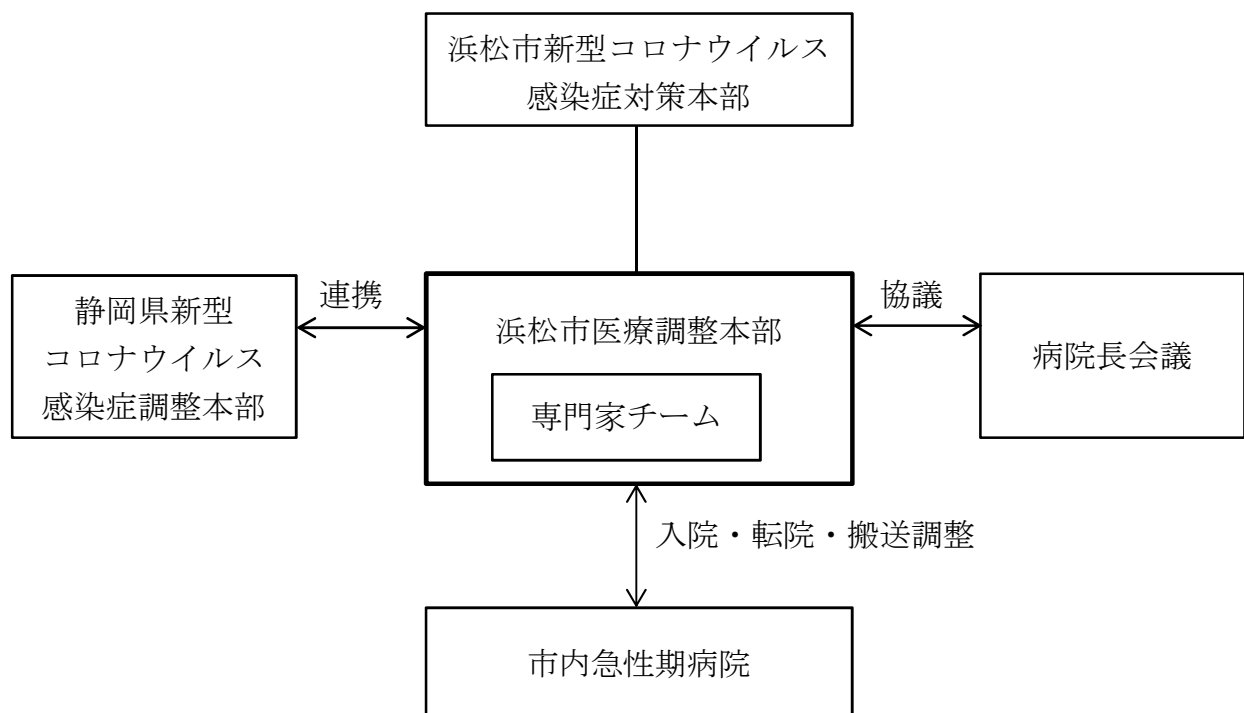

浜松市医療調整本部の設置について

1 概要

新型コロナウイルス感染症の市内患者数の増加に備え、入院医療体制を確保するため、4月13日（月）に浜松市医療調整本部を設置した。

2 体制

(1) 組織

- ・医療調整本部は浜松市保健所内に置く。
- ・医療調整本部に市内急性期病院の医師で構成する専門家チームを配置し、実質的な入院等の調整を担う。
- ・市内急性期病院をはじめとする感染症協力病院の病院長と定期的にテレビ会議を開催し、情報の共有を図るとともに運用方法について協議する。

(2) 役割

- ・受入可能病院の状況について情報収集・共有
- ・患者発生時には、静岡県新型コロナウイルス感染症調整本部との連携を図る中で、入院・転院・搬送に係る医療機関間の調整を行う。

(3) 体制図