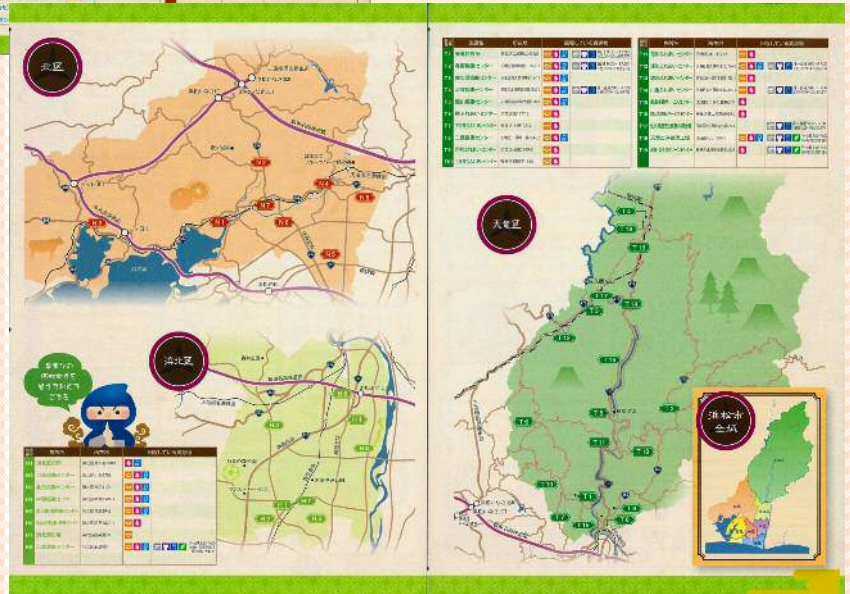

## リサイクルの達人になれる！

まずは、ごみに出す前に「これはリサイクルできるのかな？」と思うことがリサイクルの達人への道の第一歩です！普段の生活から心掛けてみましょう。

リサイクル拠点マップでは、古紙や古着をリサイクルする時の出し方や、雑がみの集め方について紹介しています。

また、市で行っているリサイクル事業についてまとめてあります。リサイクル拠点マップを参考にして、あなたもリサイクルの達人を目指しましょう！！

中区・東区/西区・南区

近くの拠点を  
すぐに探せる!

古紙や古着、小型家電や  
廃食用油の回収を行って  
いる拠点を、区ごとに地図  
上に分かりやすく示して  
あります。

北区・浜北区/天竜区

お近くの窓口へ!

リサイクル拠点マップ  
はお近くの区役所や協働  
センターなどで配付して  
います。ぜひご利用くださ  
い!!

拠点マップを活用して、  
レッツ リサイクル!!

■平成30年3月分の家庭系もえるごみ速報値をお知らせします