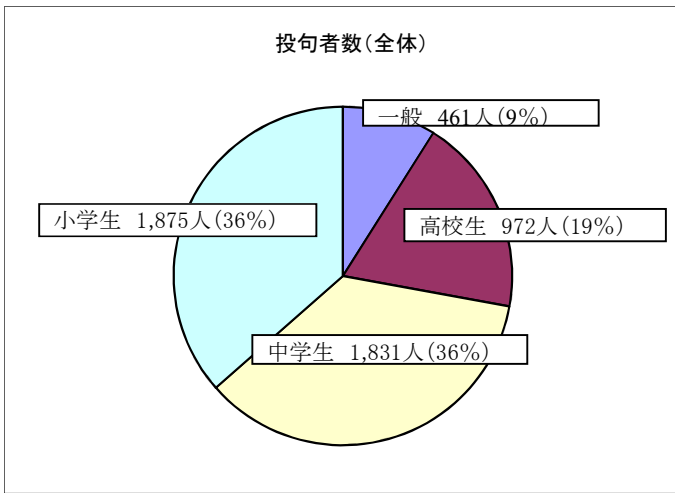

第6回「十湖賞」俳句大会投句集計報告書

区分	東区		浜松市内		県内		県外		合計	
	投句者数	投句数	投句者数	投句数	投句者数	投句数	投句者数	投句数	投句者数	投句数
一般の部	92	320	244	859	46	172	79	298	461	1,649
高校生の部	377	574	446	1,673	149	405			972	2,652
中学生の部	1,717	3,808	114	222					1,831	4,030
小学生の部	1,575	4,431	300	779					1,875	5,210
合計	3,761	9,133	1,104	3,533	195	577	79	298	5,139	13,541

(前年度比較) 第6回「十湖賞」俳句大会投句集計報告書

上段：第6回大会
下段：第5回大会
平成25年11月1日現在

上：第6回 下：第5回	東区		浜松市内		県内		県外		合計	
	投句者数	投句数	投句者数	投句数	投句者数	投句数	投句者数	投句数	投句者数	投句数
一般の部	92	320	244	859	46	172	79	298	461	1,649
前回比	86	270	332	1,008	67	241	205	734	690	2,253
前回比	6	50	-88	-149	-21	-69	-126	-436	-229	-604
高校生の部	377	574	446	1,673	149	405			972	2,652
前回比	749	1,525	471	1,695	2	6			1,222	3,226
前回比	-372	-951	-25	-22	147	399			-250	-574
中学生の部	1,717	3,808	114	222					1,831	4,030
前回比	2,411	5,621	22	80					2,433	5,701
前回比	-694	-1,813	92	142					-602	-1,671
小学生の部	1,575	4,431	300	779					1,875	5,210
前回比	1,754	4,599	460	1,393					2,214	5,992
前回比	-179	-168	-160	-614					-339	-782
合計	3,761	9,133	1,104	3,533	195	577	79	298	5,139	13,541
前回比	5,000	12,015	1,285	4,176	69	247	205	734	6,559	17,172
前回比	-1,239	-2,882	-181	-643	126	330	-126	-436	-1,420	-3,631