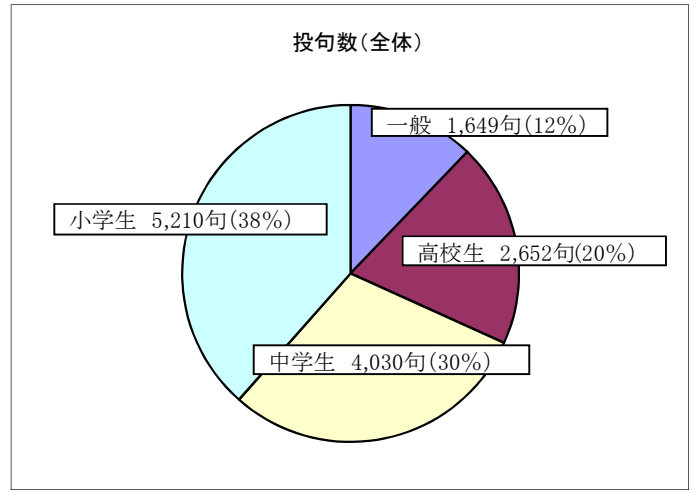

第6回「十湖賞」俳句大会投句集計報告書

区分	東区		浜松市内		県内		県外		合計	
	投句者数	投句数	投句者数	投句数	投句者数	投句数	投句者数	投句数	投句者数	投句数
一般の部	92	320	244	859	46	172	79	298	461	1,649
高校生の部	377	574	446	1,673	149	405			972	2,652
中学生の部	1,717	3,808	114	222					1,831	4,030
小学生の部	1,575	4,431	300	779					1,875	5,210
合計	3,761	9,133	1,104	3,533	195	577	79	298	5,139	13,541

(前年度比較) 第6回「十湖賞」俳句大会投句集計報告書

上段：第6回大会
下段：第5回大会
平成25年11月1日現在

上：第6回 下：第5回	東区		浜松市内		県内		県外		合計	
	投句者数	投句数	投句者数	投句数	投句者数	投句数	投句者数	投句数	投句者数	投句数
一般の部	92	320	244	859	46	172	79	298	461	1,649
前回比	86	270	332	1,008	67	241	205	734	690	2,253
前回比	6	50	-88	-149	-21	-69	-126	-436	-229	-604
高校生の部	377	574	446	1,673	149	405			972	2,652
前回比	749	1,525	471	1,695	2	6			1,222	3,226
前回比	-372	-951	-25	-22	147	399			-250	-574
中学生の部	1,717	3,808	114	222					1,831	4,030
前回比	2,411	5,621	22	80					2,433	5,701
前回比	-694	-1,813	92	142					-602	-1,671
小学生の部	1,575	4,431	300	779					1,875	5,210
前回比	1,754	4,599	460	1,393					2,214	5,992
前回比	-179	-168	-160	-614					-339	-782
合計	3,761	9,133	1,104	3,533	195	577	79	298	5,139	13,541
前回比	5,000	12,015	1,285	4,176	69	247	205	734	6,559	17,172
前回比	-1,239	-2,882	-181	-643	126	330	-126	-436	-1,420	-3,631