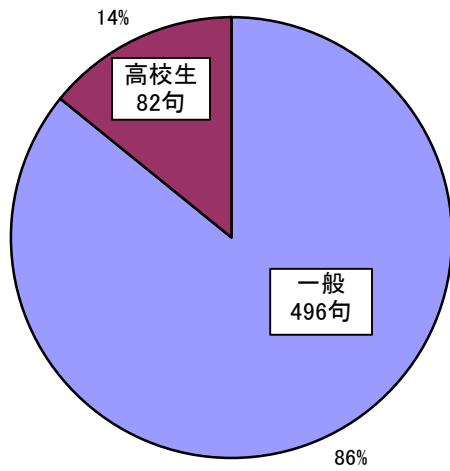

第2回「十湖賞」俳句大会部門別投句状況

1.応募人数

部門別	人数
一般の部 (句歴3年以上)	464
一般初心者の部 (高校生以上)	203
中学生の部	1,217
小学生の部	1,053
全体	2,937

2.応募投句数

部門別	投句数
一般の部 (句歴3年以上)	1,383
一般初心者の部 (高校生以上)	578
中学生の部	2,250
小学生の部	2,517
全体	6,728

3.一般の部・地域別

地域	投句数
市内	655
県内(浜松市外)	114
県外	614
合計	1,383

4.初心者の部・地域別

地域	投句数
市内	495
県内(浜松市外)	35
県外	48
合計	578

5.学校別集計

一般初心者の部(高校生)

区別	人数	投句数
一般	172	496
高校生	31	82
合計	203	578

高校別内訳

学校	区別	人数	投句数
気賀高	北区	12	32
熊本言愛女学院		1	2
日出高	東京都	1	4
二俣高	天竜区	16	40
浜北高	中区	1	4
合計		31	82

中学校の部

学校	区別	人数	投句数
天竜中	東区	377	760
笠井中	東区	412	681
積志中	東区	92	217
丸塚中	東区	69	71
与進中	東区	38	73
中郡中	東区	218	430
静大附属中	中区	1	2
可美中	南区	1	2
入野中	西区	4	4
東陽中	南区	3	3
引佐南部中	北区	2	7
11校	計	1,217	2,250

小学生の部

学校	区別	人数	投句数
豊西小	東区	286	680
与進小	東区	141	500
笠井小	東区	79	230
積志小	東区	109	276
大瀬小	東区	1	2
中郡小	東区	1	2
有玉小	東区	200	403
和田東小	東区	55	107
中ノ町小	東区	27	31
蒲小	東区	66	141
相生小	中区	1	2
東小	中区	1	1
上島小	中区	2	4
船越小	中区	1	4
附属浜松小	中区	1	2
伊平小	北区	5	6
竜禅寺小	南区	1	4
三ヶ日東小	北区	1	2
入野小	西区	2	4
北浜南小	浜北区	33	39
赤佐小	浜北区	35	69
大平小	浜北区	4	4
内野小	浜北区	1	4
23校		1,053	2,517