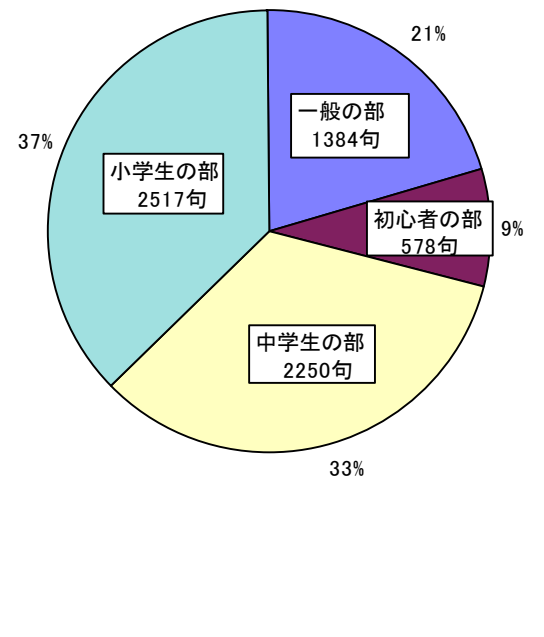

第2回「十湖賞」俳句大会部門別投句状況

1.応募人数

部門別	人数
一般の部 (句歴3年以上)	464
一般初心者の部 (高校生以上)	203
中学生の部	1,217
小学生の部	1,053
全体	2,937

2.応募投句数

部門別	投句数
一般の部 (句歴3年以上)	1,383
一般初心者の部 (高校生以上)	578
中学生の部	2,250
小学生の部	2,517
全体	6,728

3.一般の部・地域別

地域	投句数
市内	655
県内(浜松市外)	114
県外	614
合計	1,383

4.初心者の部・地域別

地域	投句数
市内	495
県内(浜松市外)	35
県外	48
合計	578

5.学校別集計

一般初心者の部(高校生)

区別	人数	投句数
一般	172	496
高校生	31	82
合計	203	578

高校別内訳

学校	区別	人数	投句数
気賀高	北区	12	32
熊本言愛女学院		1	2
日出高	東京都	1	4
二俣高	天竜区	16	40
浜北高	中区	1	4
合計		31	82

中学校の部