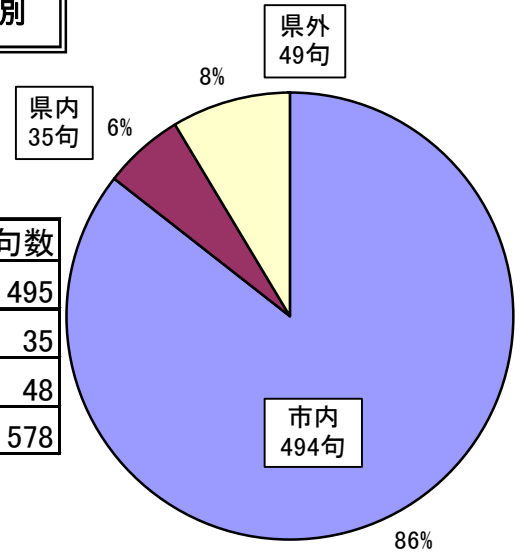

第2回「十湖賞」俳句大会部門別投句状況

1.応募人数

部門別	人数
一般の部 (句歴3年以上)	464
一般初心者の部 (高校生以上)	203
中学生の部	1,217
小学生の部	1,053
全体	2,937

2.応募投句数

部門別	投句数
一般の部 (句歴3年以上)	1,383
一般初心者の部 (高校生以上)	578
中学生の部	2,250
小学生の部	2,517
全体	6,728

3.一般の部・地域別

地域	投句数
市内	655
県内(浜松市外)	114
県外	614
合計	1,383

4.初心者の部・地域別

地域	投句数
市内	495
県内(浜松市外)	35
県外	48
合計	578

5.学校別集計

一般初心者の部(高校生)

区別	人数	投句数
一般	172	496
高校生	31	82
合計	203	578

高校別内訳

学校	区別	人数	投句数
気賀高	北区	12	32
熊本言愛女学院		1	2
日出高	東京都	1	4
二俣高	天竜区	16	40
浜北高	中区	1	4
合計		31	82

中学校の部