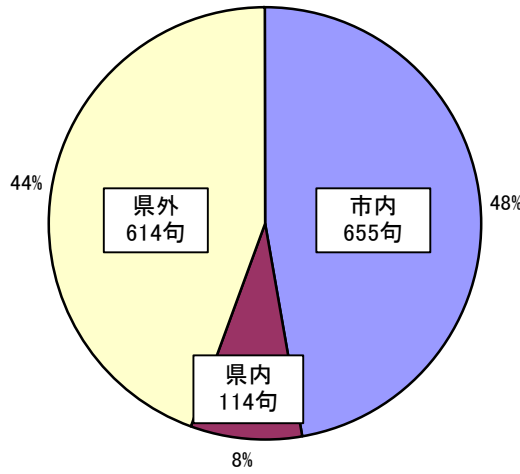

第2回「十湖賞」俳句大会部門別投句状況

1.応募人数

部門別	人数
一般の部 (句歴3年以上)	464
一般初心者の部 (高校生以上)	203
中学生の部	1,217
小学生の部	1,053
全体	2,937

2.応募投句数

部門別	投句数
一般の部 (句歴3年以上)	1,383
一般初心者の部 (高校生以上)	578
中学生の部	2,250
小学生の部	2,517
全体	6,728

3.一般の部・地域別

地域	投句数
市内	655
県内(浜松市外)	114
県外	614
合計	1,383

4.初心者の部・地域別

地域	投句数
市内	495
県内(浜松市外)	35
県外	48
合計	578

5.学校別集計

一般初心者の部(高校生)

区別	人数	投句数
一般	172	496
高校生	31	82
合計	203	578

高校別内訳

学校	区別	人数	投句数
気賀高	北区	12	32
熊本言愛女学院		1	2
日出高	東京都	1	4
二俣高	天竜区	16	40
浜北高	中区	1	4
合計		31	82

中学校の部