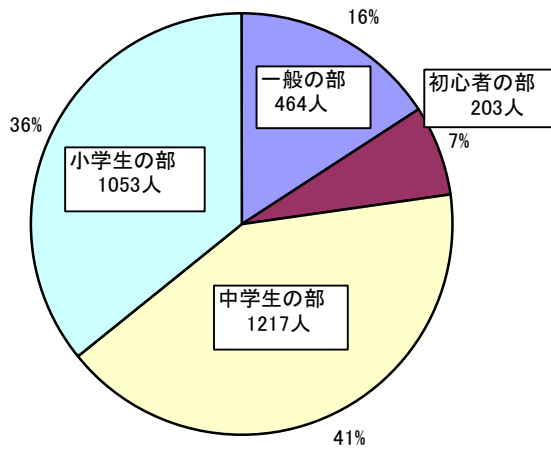

第2回「十湖賞」俳句大会部門別投句状況

1.応募人数

部門別	人数
一般の部 (句歴3年以上)	464
一般初心者の部 (高校生以上)	203
中学生の部	1,217
小学生の部	1,053
全体	2,937

2.応募投句数

部門別	投句数
一般の部 (句歴3年以上)	1,383
一般初心者の部 (高校生以上)	578
中学生の部	2,250
小学生の部	2,517
全体	6,728

3.一般の部・地域別

地域	投句数
市内	655
県内(浜松市外)	114
県外	614
合計	1,383

4.初心者の部・地域別

地域	投句数
市内	495
県内(浜松市外)	35
県外	48
合計	578

5.学校別集計

一般初心者の部(高校生)

区別	人数	投句数
一般	172	496
高校生	31	82
合計	203	578

高校別内訳

学校	区別	人数	投句数
気賀高	北区	12	32
熊本言愛女学院		1	2
日出高	東京都	1	4
二俣高	天竜区	16	40
浜北高	中区	1	4
合計		31	82

中学校の部