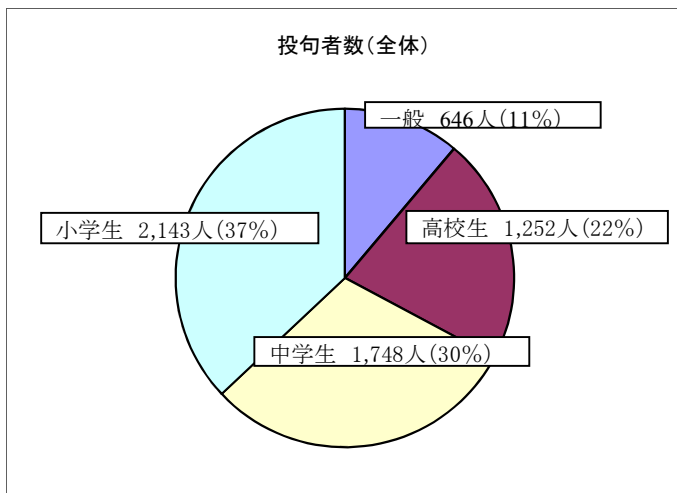

第七回「十湖賞」俳句大会投句集計報告書

区分	東区		浜松市内		県内		県外		合計	
	投句者数	投句数	投句者数	投句数	投句者数	投句数	投句者数	投句数	投句者数	投句数
一般の部	116	423	296	1,042	82	314	152	534	646	2,313
高校生の部	312	559	924	2,349	16	41			1,252	2,949
中学生の部	1,586	3,246	162	304					1,748	3,550
小学生の部	1,744	4,277	399	1,007					2,143	5,284
合計	3,758	8,505	1,781	4,702	98	355	152	534	5,789	14,096

(前年度比較) 第七回「十湖賞」俳句大会投句集計報告書

上段：第七回大会  
下段：第6回大会  
平成26年11月1日現在

上：第七回 下：第6回	東区		浜松市内		県内		県外		合計	
	投句者数	投句数	投句者数	投句数	投句者数	投句数	投句者数	投句数	投句者数	投句数
一般の部	116	423	296	1,042	82	314	152	534	646	2,313
前回比	92	320	244	859	46	172	79	298	461	1,649
前回比	24	103	52	183	36	142	73	236	185	664
高校生の部	312	559	924	2349	16	41			1,252	2,949
前回比	377	574	446	1,673	149	405			972	2,652
前回比	-65	-15	478	676	-133	-364			280	297
中学生の部	1,586	3,246	162	304					1,748	3,550
前回比	1,717	3,808	114	222					1,831	4,030
前回比	-131	-562	48	82					-83	-480
小学生の部	1,744	4,277	399	1,007					2,143	5,284
前回比	1,575	4,431	300	779					1,875	5,210
前回比	169	-154	99	228					268	74
合計	3,758	8,505	1,781	4,702	98	355	152	534	5,789	14,096
前回比	3,761	9,133	1,104	3,533	195	577	79	298	5,139	13,541
前回比	-3	-628	677	1,169	-97	-222	73	236	650	555