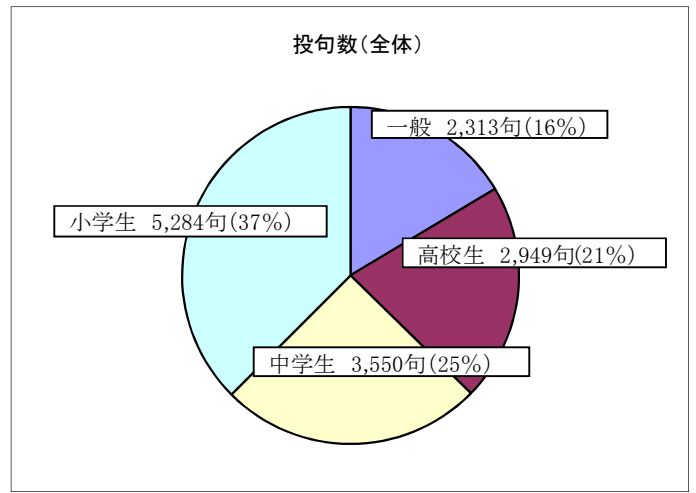

第七回「十湖賞」俳句大会投句集計報告書

区分	東区		浜松市内		県内		県外		合計	
	投句者数	投句数	投句者数	投句数	投句者数	投句数	投句者数	投句数	投句者数	投句数
一般の部	116	423	296	1,042	82	314	152	534	646	2,313
高校生の部	312	559	924	2,349	16	41			1,252	2,949
中学生の部	1,586	3,246	162	304					1,748	3,550
小学生の部	1,744	4,277	399	1,007					2,143	5,284
合計	3,758	8,505	1,781	4,702	98	355	152	534	5,789	14,096

(前年度比較) 第七回「十湖賞」俳句大会投句集計報告書

上段：第七回大会  
下段：第6回大会  
平成26年11月1日現在

上：第七回 下：第6回	東区		浜松市内		県内		県外		合計	
	投句者数	投句数	投句者数	投句数	投句者数	投句数	投句者数	投句数	投句者数	投句数
一般の部	116	423	296	1,042	82	314	152	534	646	2,313
前回比	92	320	244	859	46	172	79	298	461	1,649
前回比	24	103	52	183	36	142	73	236	185	664
高校生の部	312	559	924	2349	16	41			1,252	2,949
前回比	377	574	446	1,673	149	405			972	2,652
前回比	-65	-15	478	676	-133	-364			280	297
中学生の部	1,586	3,246	162	304					1,748	3,550
前回比	1,717	3,808	114	222					1,831	4,030
前回比	-131	-562	48	82					-83	-480
小学生の部	1,744	4,277	399	1,007					2,143	5,284
前回比	1,575	4,431	300	779					1,875	5,210
前回比	169	-154	99	228					268	74
合計	3,758	8,505	1,781	4,702	98	355	152	534	5,789	14,096
前回比	3,761	9,133	1,104	3,533	195	577	79	298	5,139	13,541
前回比	-3	-628	677	1,169	-97	-222	73	236	650	555