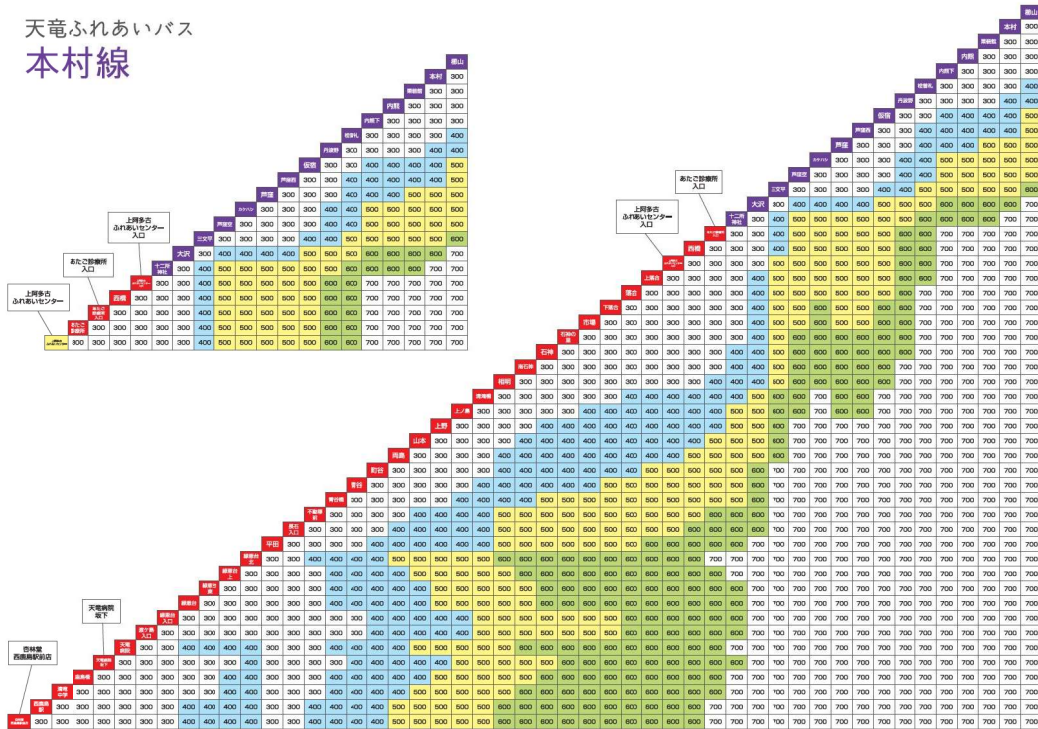

天竜ふれあいバス 運賃表

坂野線 (単位:円)

バス停名	乗車距離	運賃
0.0km ~ 2.9km		300円
3.0km ~ 5.5km		400円
5.6km ~ 8.6km		500円
8.7km ~ 11.7km		600円
11.8km ~		700円

天竜ふれあいバス 石打線

天竜ふれあいバス 本村線

天竜ふれあいバス 懐山・長沢線