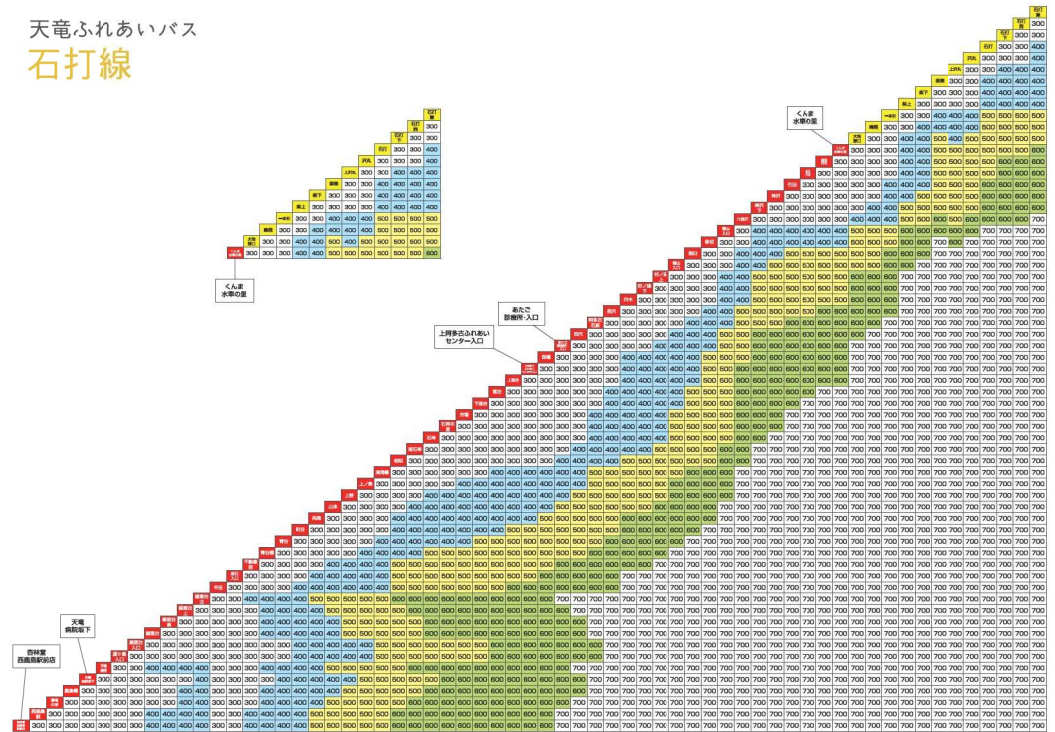

天竜ふれあいバス 運賃表

坂野線 (単位:円)

バス停名	乗車距離	運賃
0.0km ~ 2.9km		300円
3.0km ~ 5.5km		400円
5.6km ~ 8.6km		500円
8.7km ~ 11.7km		600円
11.8km ~		700円

天竜ふれあいバス 石打線

天竜ふれあいバス 本村線

天竜ふれあいバス 懐山・長沢線