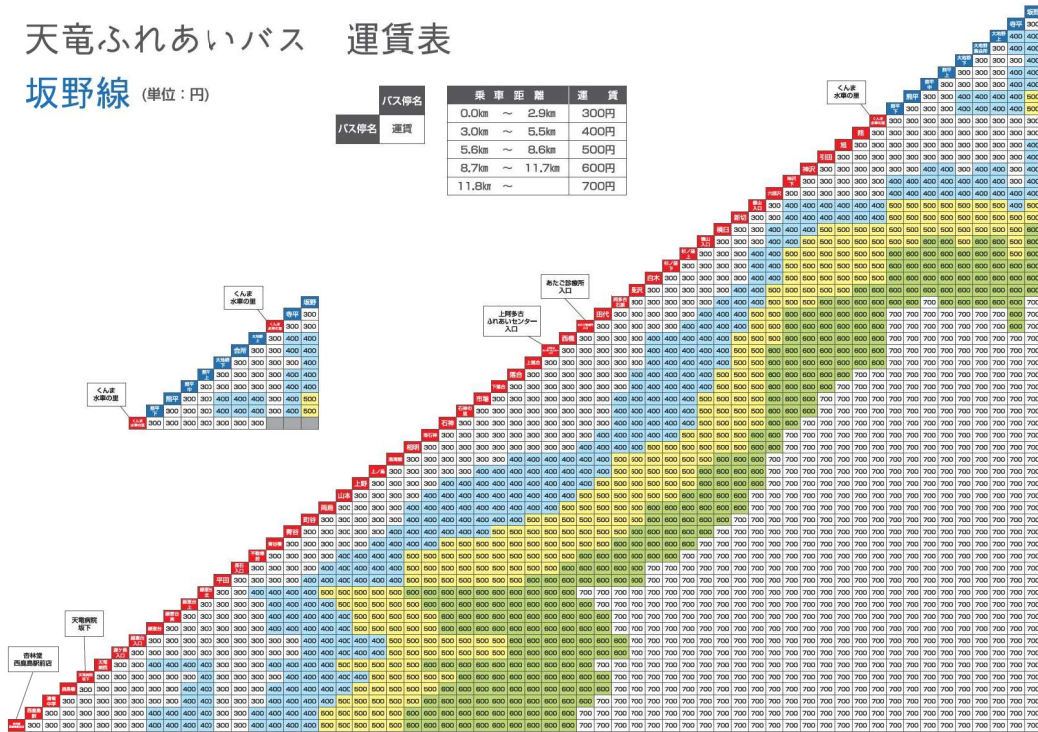

天竜ふれあいバス 運賃表

坂野線 (単位:円)

バス停名	乗車距離	運賃
0.0km ~ 2.9km		300円
3.0km ~ 5.5km		400円
5.6km ~ 8.6km		500円
8.7km ~ 11.7km		600円
11.8km ~		700円

天竜ふれあいバス 石打線

天竜ふれあいバス 本村線

天竜ふれあいバス 懐山・長沢線