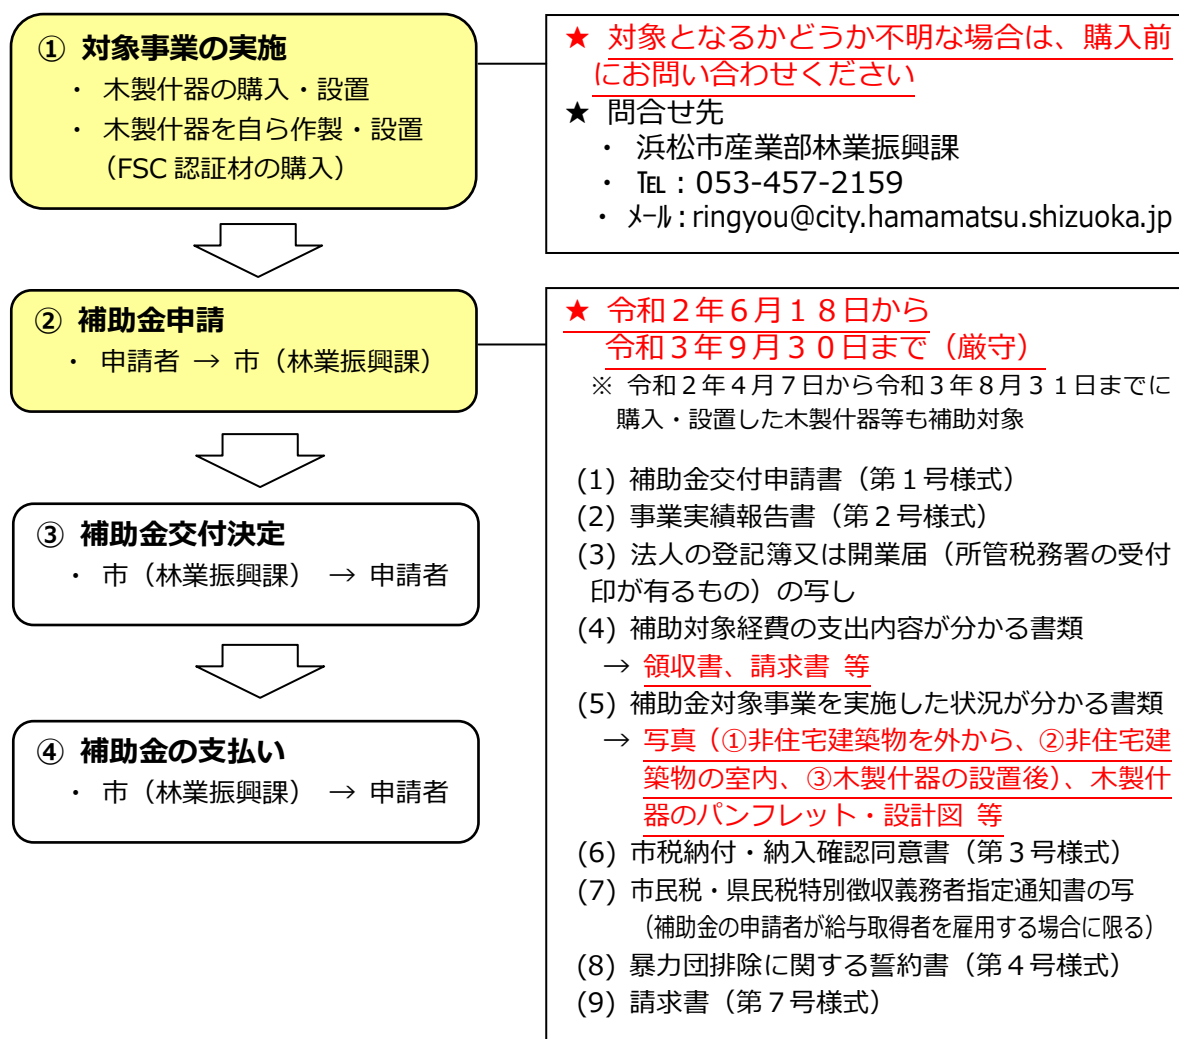

7 補助条件

以下のすべての条件を満たしている場合に助成の対象となります。

- (1) 補助対象の非住宅建築物は、常に使用していること(使用見込みであること)。
- (2) 市長が、補助金の活用状況を取りまとめ、これをホームページその他の方法により公表することに同意すること
- (3) 「飲食店3密対策事業者支援事業、パーテーション設置支援事業、3密対策事業者支援事業(観光・シティプロモーション課所管事業)」の支援を受けていない、又は受ける見込みのない者
- (4) 補助対象事業と同一の事業において、他の助成制度による財政的支援を受けていない、又は受ける見込みのない者 など

8 申請方法について

<申請書類等のダウンロード>

- 申請書類等の様式は、浜松市 HP【検索：新しい生活様式支援天電材活用事業】からダウンロード、もしくは、浜松市林業振興課窓口で入手できます。
- HP には補助金交付要綱も掲載していますので、あわせてご確認ください。

<フロー図>

※ 提出書類に押印する印鑑はすべての様式において同一のものをご使用ください。

※ 補助金の不交付を決定したときは、不交付決定通知書 (第6号様式) で通知します。