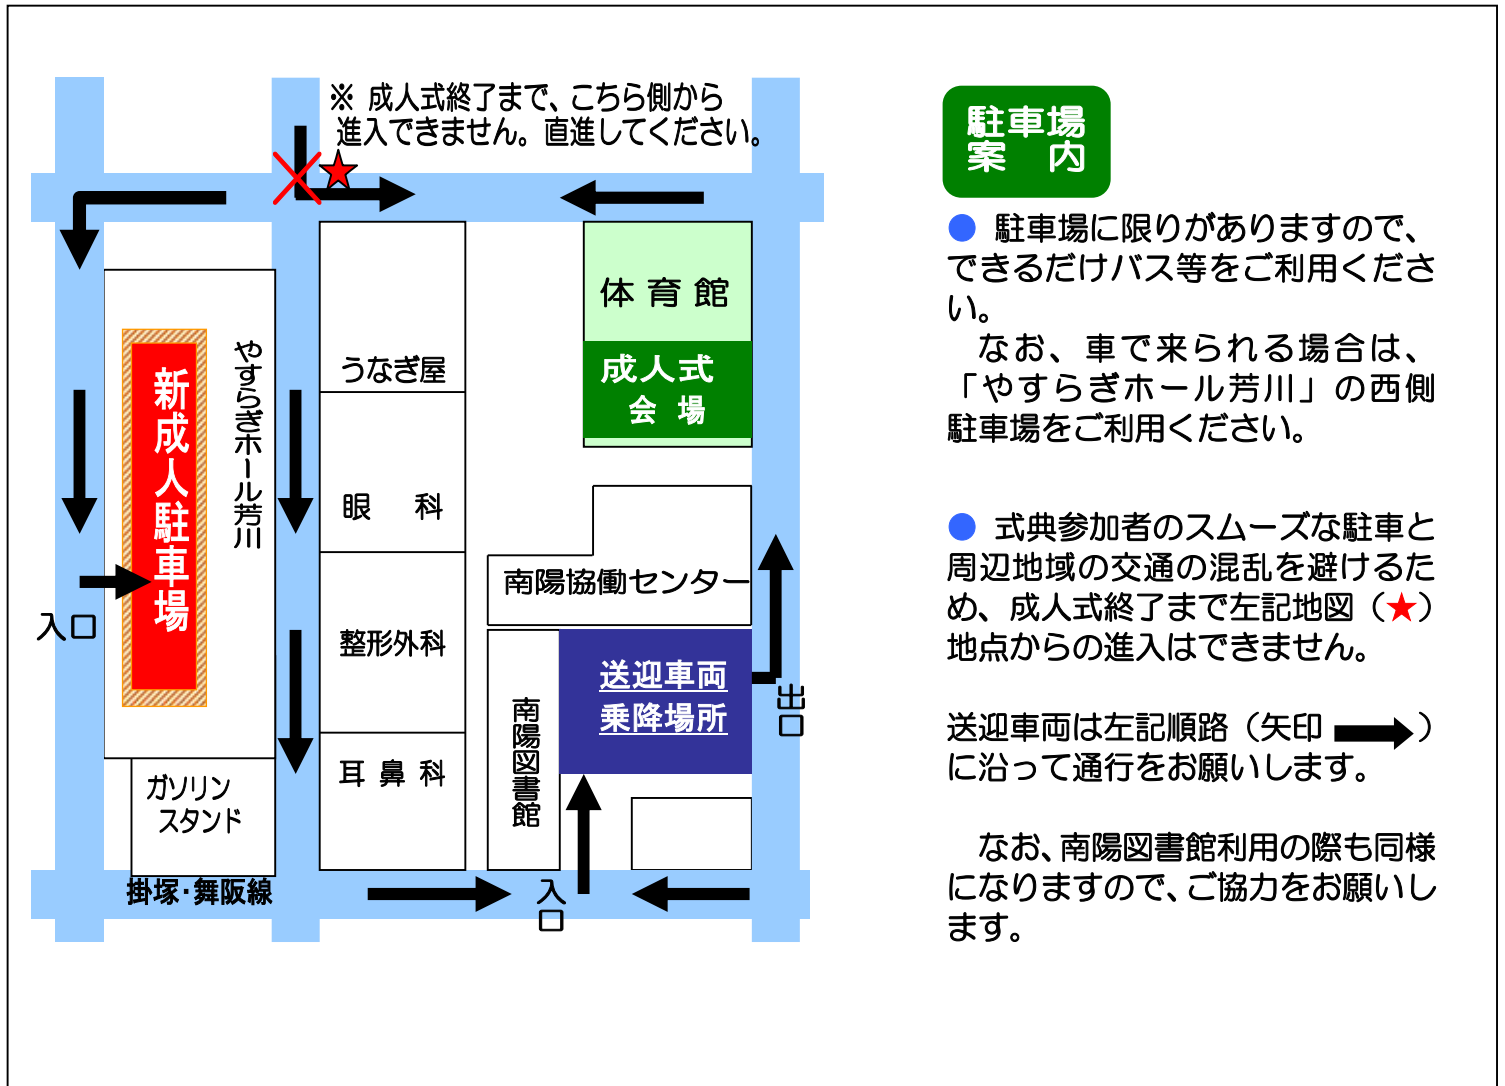

# 駐車場案内図

## 駐車場案内

● 駐車場に限りがありますので、できるだけバス等をご利用ください。

なお、車で来られる場合は、「やすらぎホール芳川」の西側駐車場をご利用ください。

● 式典参加者のスムーズな駐車と周辺地域の交通の混乱を避けるため、成人式終了まで左記地図（★）地点からの進入はできません。

送迎車両は左記順路（矢印 →）に沿って通行をお願いします。

なお、南陽図書館利用の際も同様になりますので、ご協力をお願いします。

## お問い合わせ

芳川・河輪地区成人式実行委員会  
事務局（南陽協働センター）426-3714  
受付時間：月曜日～土曜日 8:30～17:15  
（年末年始・祝休日を除く）

浜松市成人式ホームページ

(<https://www.city.hamamatsu.shizuoka.jp/shiminkyodo/twenty/index.html>)

表面もご覧ください