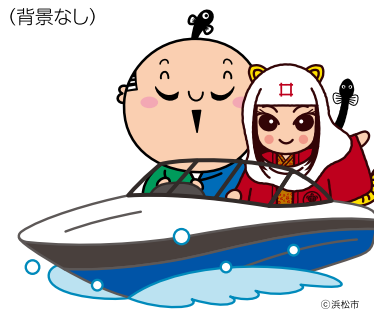

クルージング

©浜松市

(背景なし)

©浜松市

名称ロゴ ※カラーは自由です。

出世大名  
家康くん

出世大名 家康くん

出世大名  
家康くん