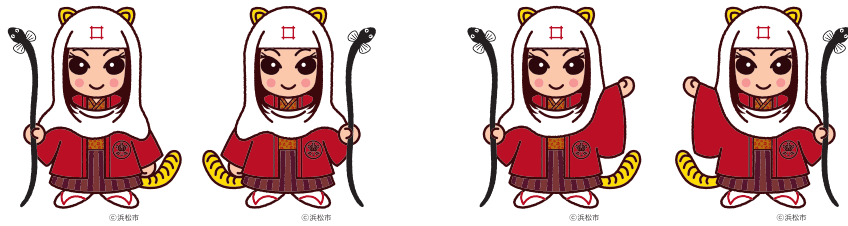

## 5 みんなが使えるデザイン

ポーズ

表情 ※ポーズと表情の組み合わせが可能です。

名称ロゴ ※カラーは自由です。

出世法師  
直虎ちゃん

出世法師 直虎ちゃん

直虎ちゃん  
出世法師  
直虎ちゃん

浜松市マスコットキャラクター「出世法師直虎ちゃん」

## 出世法師 直虎ちゃん

井伊直虎は浜松生まれの浜松育ち。出家の身になった後、徳川四天王の一人として大出世を成し遂げた井伊直政を育て上げ、女城主として井伊家断絶の危機を救ったまさしく「出世法師」。「出世法師直虎ちゃん」はその生まれ変わりといわれています。槍の名手である「出世法師直虎ちゃん」は愛用の「うなぎの思い槍」で開運の気を振りまきます。

性格	ちょっと勝気で浜松を愛する一途な女の子。
チャームポイント	視野の広い大きなおめめ 聞き耳で鋭い勘が自慢のおみみ
将来の夢	浜松が女性や子どもにとって、より住みやすいまちになること。
能力	開運の気を振りまくこと。
仕事	①浜松をみんなの笑顔があふれるまちにします。 ②井伊家ゆかりの地浜松の魅力を発信します。 ③出世大家康くんと一緒に浜松を盛り上げます。

## ② 出世法師 直虎ちゃん

- ① キャラクターの脇に「©浜松市」を付けましょう。
- ② キャラクターの脇に「出世法師直虎ちゃん」の名前を添えましょう。  
※名称ロゴは4タイプあります。