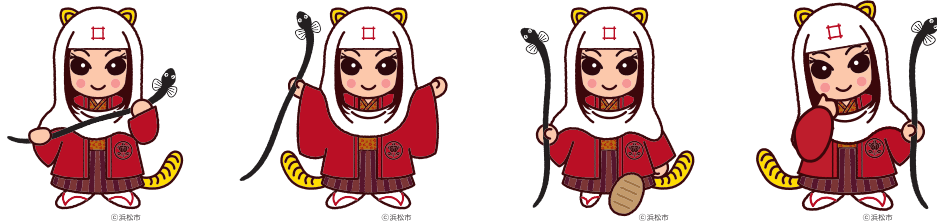

## 5 みんなが使えるデザイン

ポーズ

表情 ※ポーズと表情の組み合わせが可能です。

名称ロゴ ※カラーは自由です。

出世法師  
直虎ちゃん

出世法師 直虎ちゃん

直虎ちゃん  
出世法師  
直虎ちゃん

浜松市マスコットキャラクター「出世法師直虎ちゃん」

## 出世法師 直虎ちゃん

井伊直虎は浜松生まれの浜松育ち。出家の身になった後、徳川四天王の一人として大出世を成し遂げた井伊直政を育て上げ、女城主として井伊家断絶の危機を救ったまさしく「出世法師」。「出世法師直虎ちゃん」はその生まれ変わりといわれています。槍の名手である「出世法師直虎ちゃん」は愛用の「うなぎの思い槍」で開運の気を振りまきます。

性格	ちょっと勝気で浜松を愛する一途な女の子。
チャームポイント	視野の広い大きなおめめ 聞き耳で鋭い勘が自慢のおみみ
将来の夢	浜松が女性や子どもにとって、より住みやすいまちになること。
能力	開運の気を振りまくこと。
仕事	①浜松をみんなの笑顔があふれるまちにします。 ②井伊家ゆかりの地浜松の魅力を発信します。 ③出世大家康くんと一緒に浜松を盛り上げます。