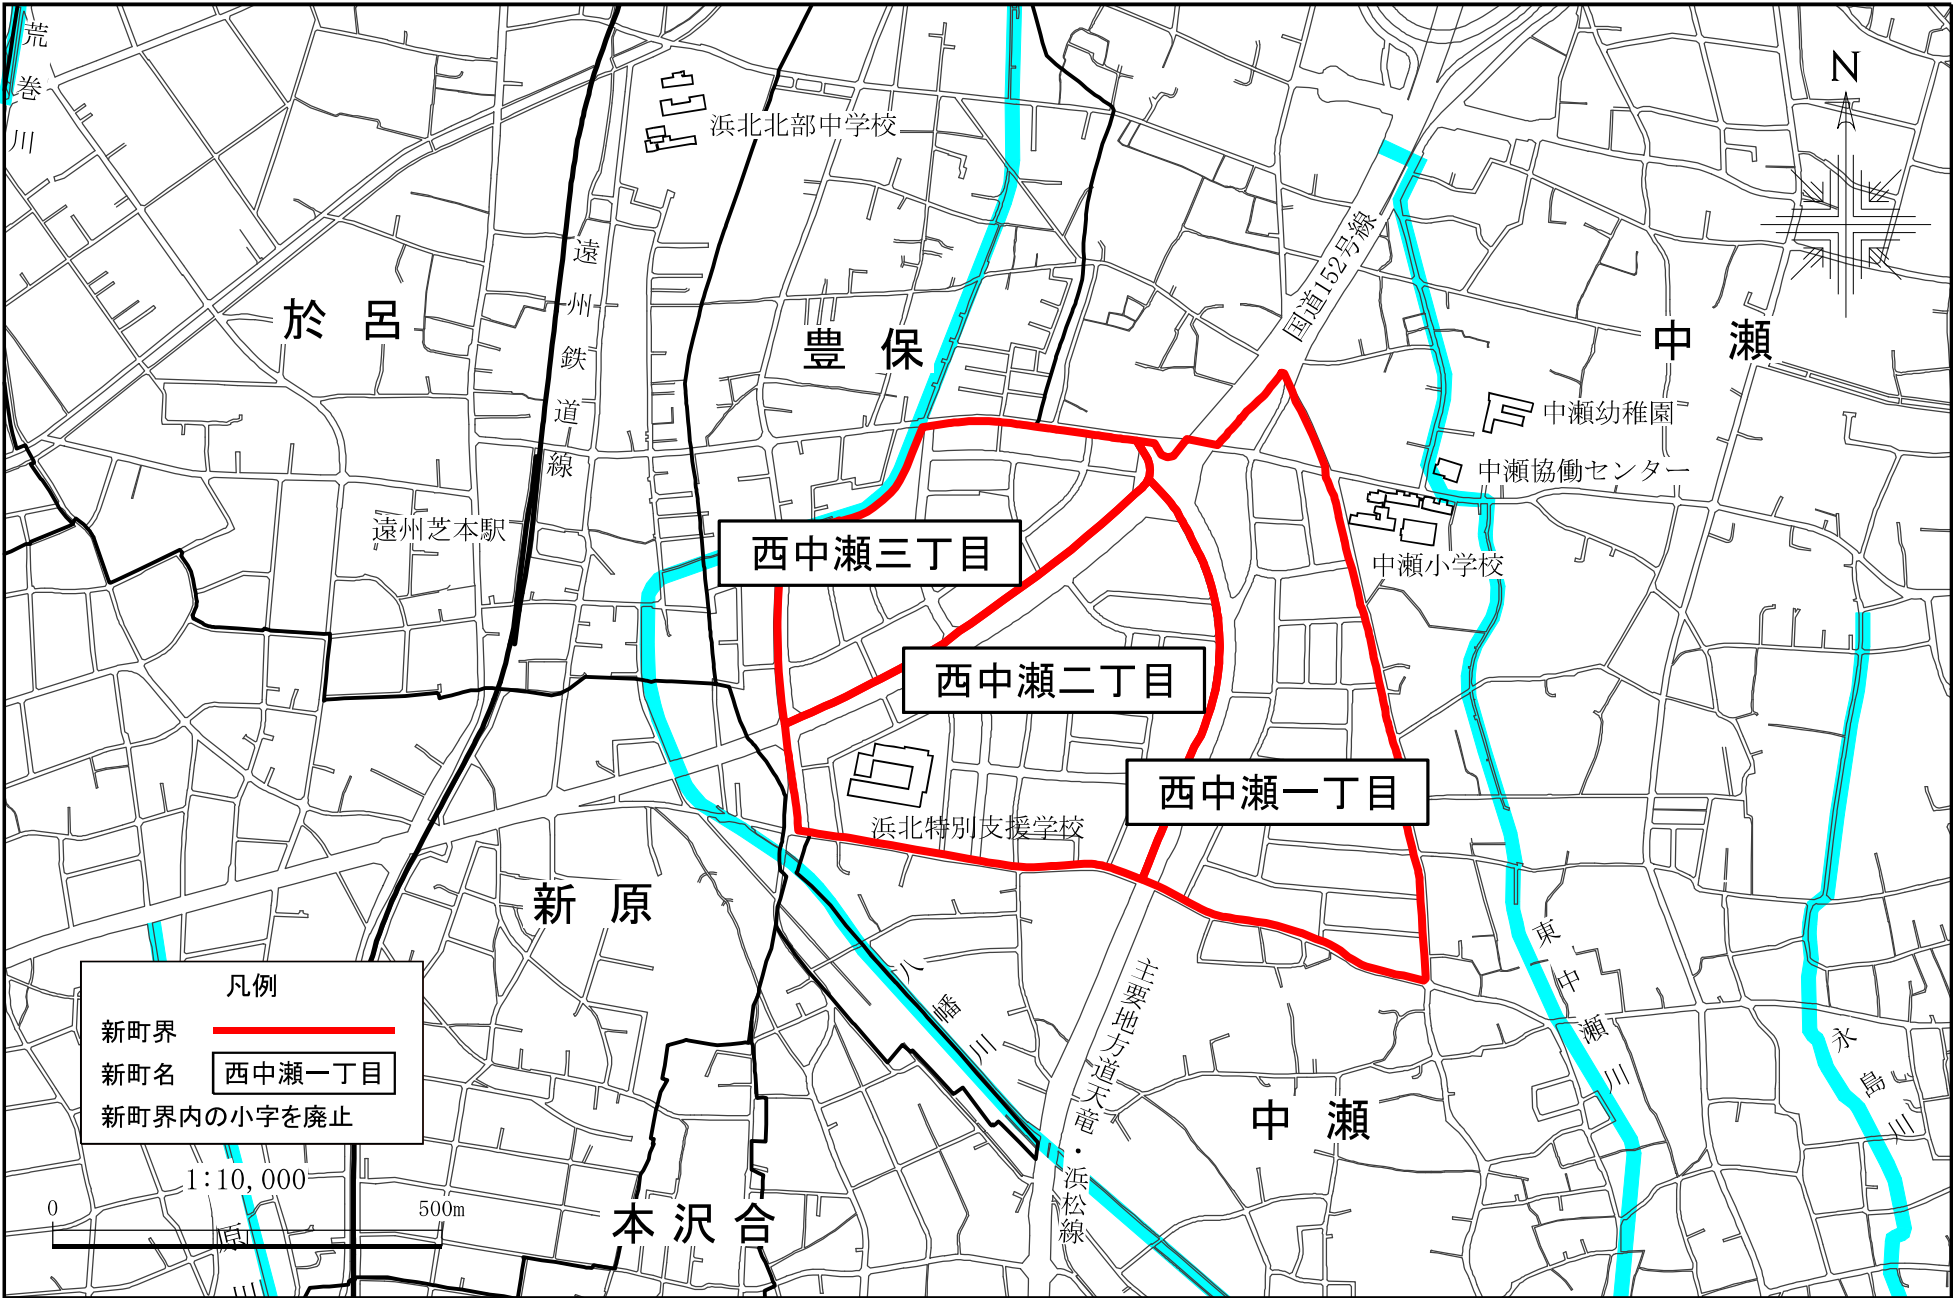

住居表示実施区域案内図（実施後）

凡例

新町界

新町名 西中瀬一丁目

新町界内の小字を廃止

1:10,000

0 500m