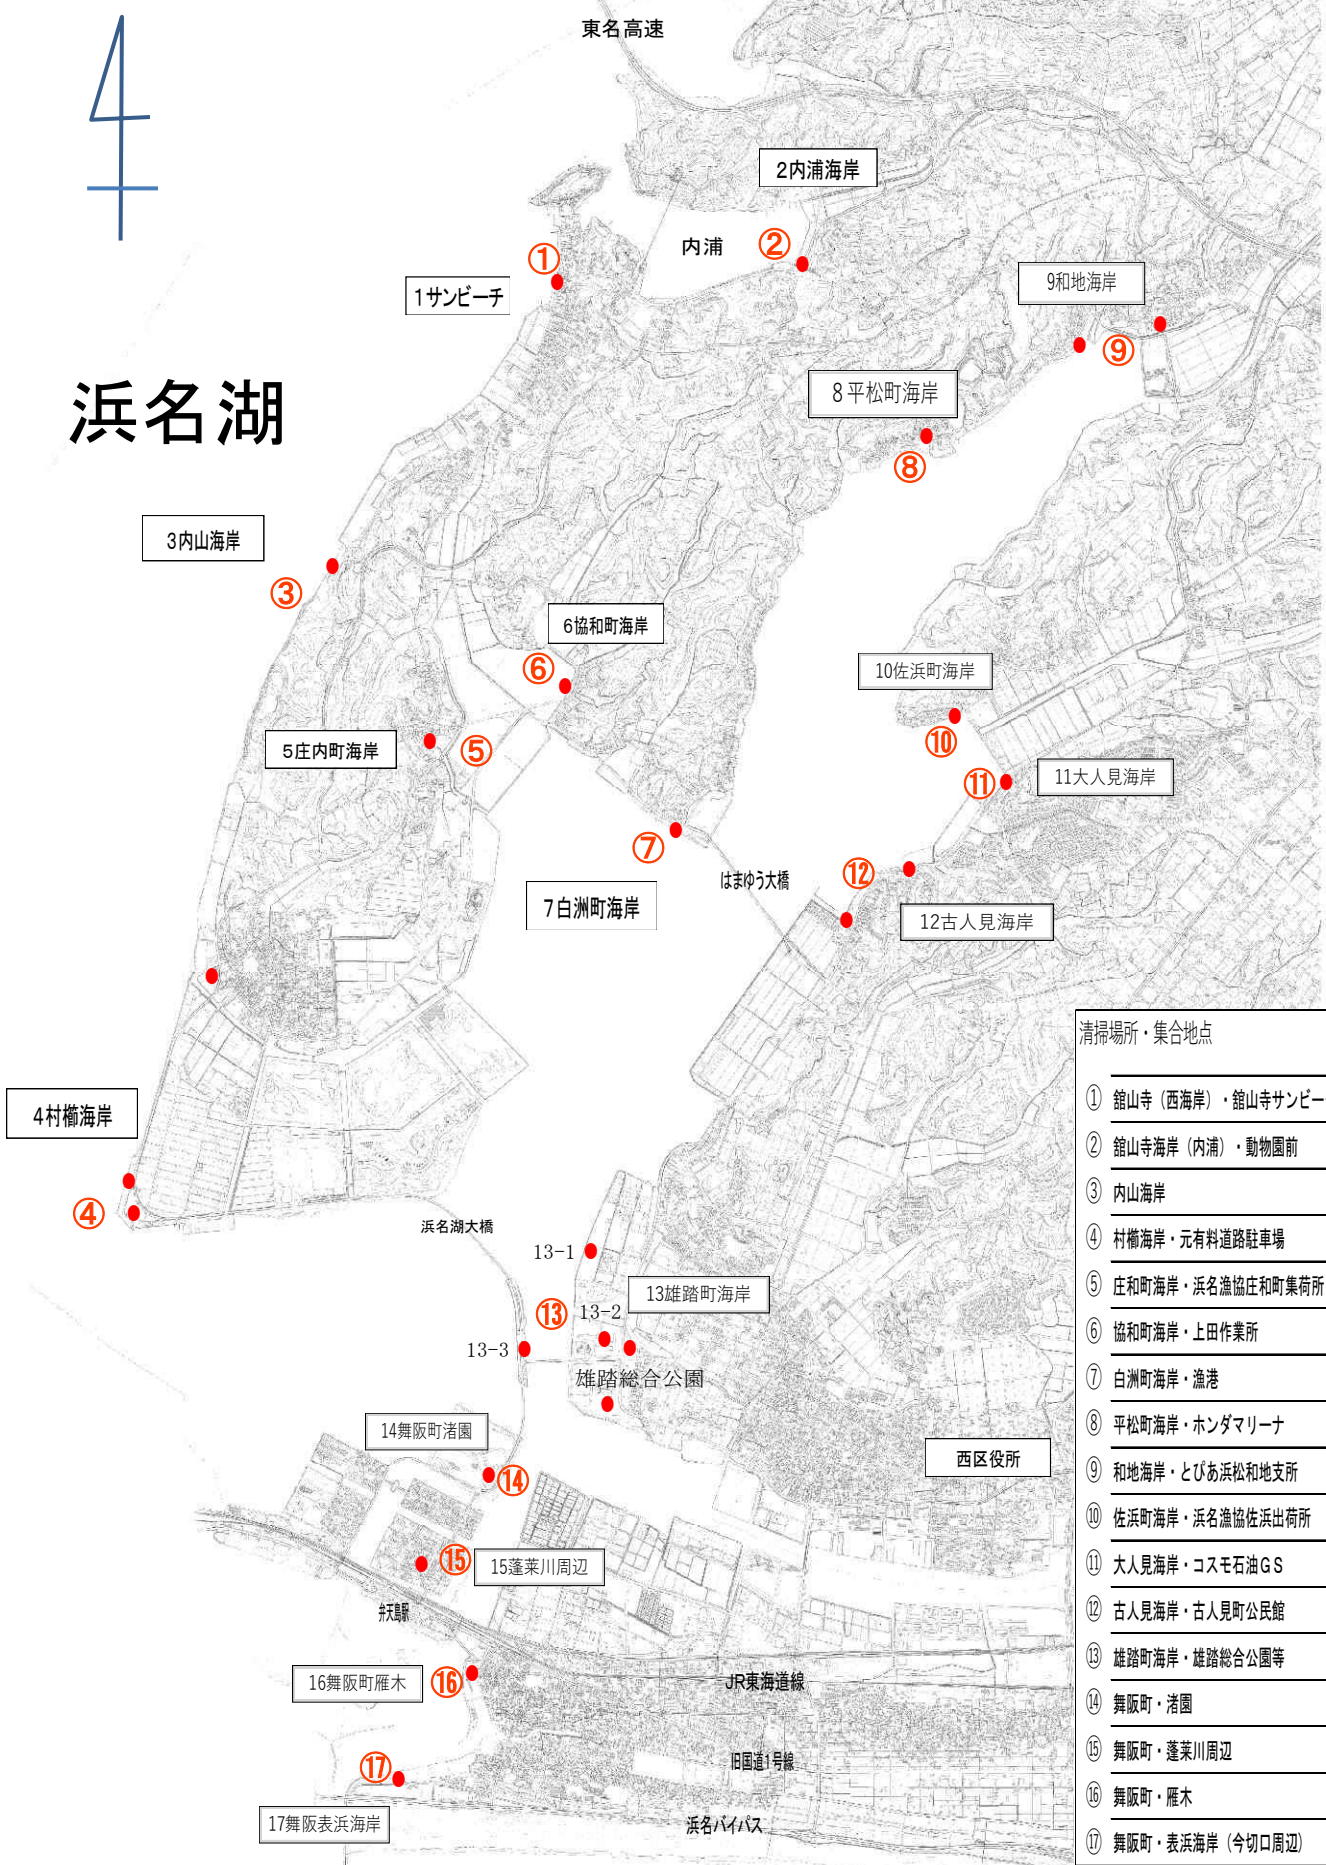

浜名湖クリーン作戦実施地点図

浜名湖

清掃場所・集合地点	
①	館山寺（西海岸）・館山寺サンビーチ
②	館山寺海岸（内浦）・動物園前
③	内山海岸
④	村櫛海岸・元有料道路駐車場
⑤	庄内町海岸・浜名漁協庄和町集荷所
⑥	協和町海岸・上田作業所
⑦	白洲町海岸・漁港
⑧	平松町海岸・ホンダマリナー
⑨	和地海岸・とびあ浜松和地支所
⑩	佐浜町海岸・浜名漁協佐浜出荷所
⑪	大人見海岸・コスモ石油GS
⑫	古人見海岸・古人見町公民館
⑬	雄踏町海岸・雄踏総合公園等
⑭	舞阪町・渚園
⑮	舞阪町・蓬萊川周辺
⑯	舞阪町・雁木
⑰	舞阪町・表浜海岸（今切口周辺）