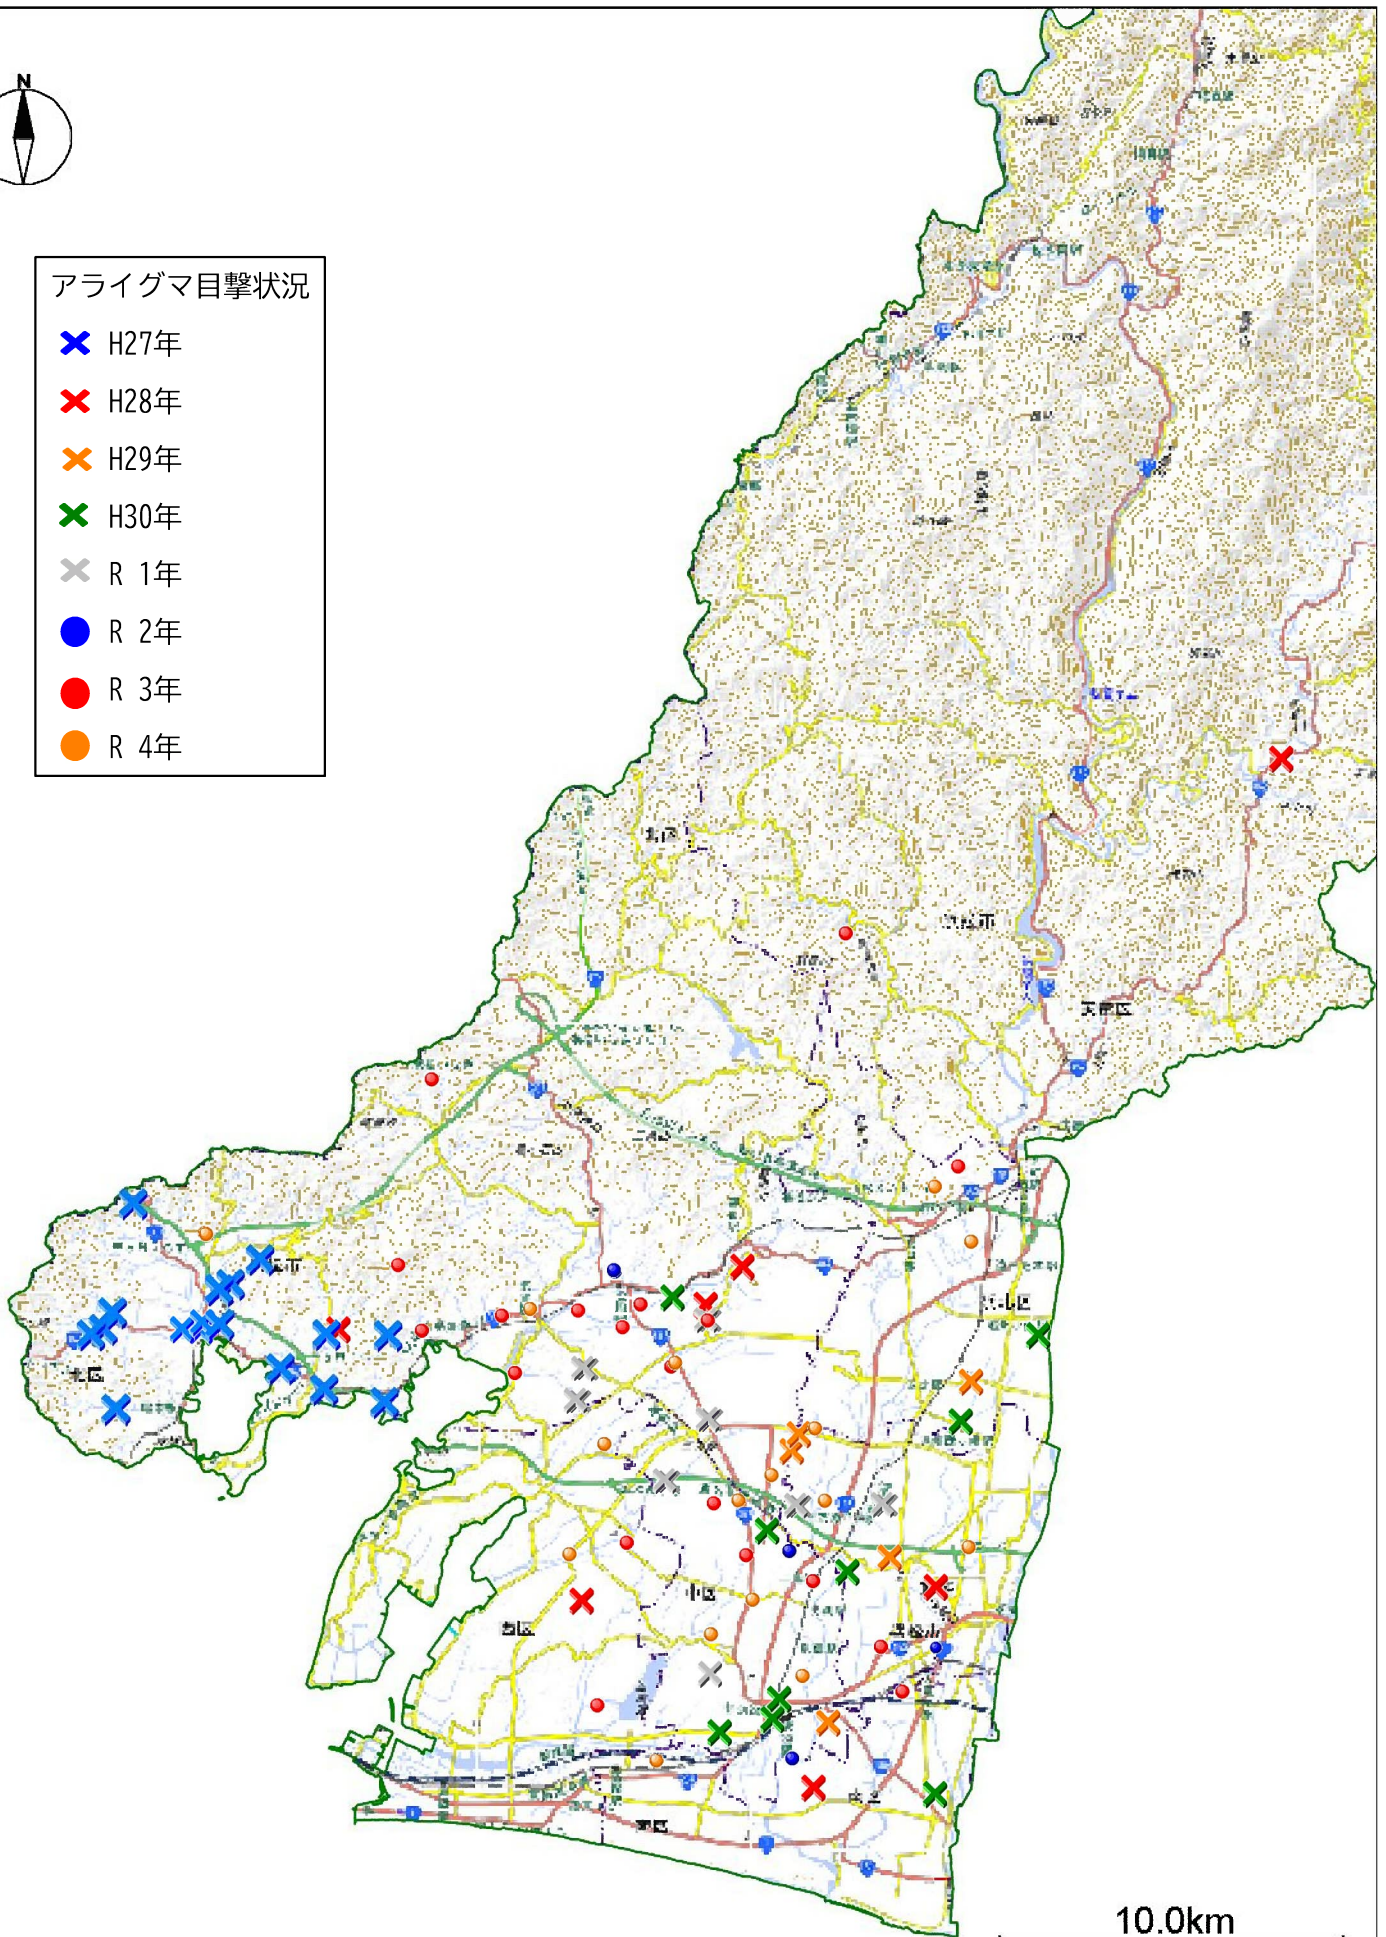

アライグマ目撃状況

- ✕ H27年
- ✕ H28年
- ✕ H29年
- ✕ H30年
- ✕ R 1年
- R 2年
- R 3年
- R 4年

10.0km
1:220,000