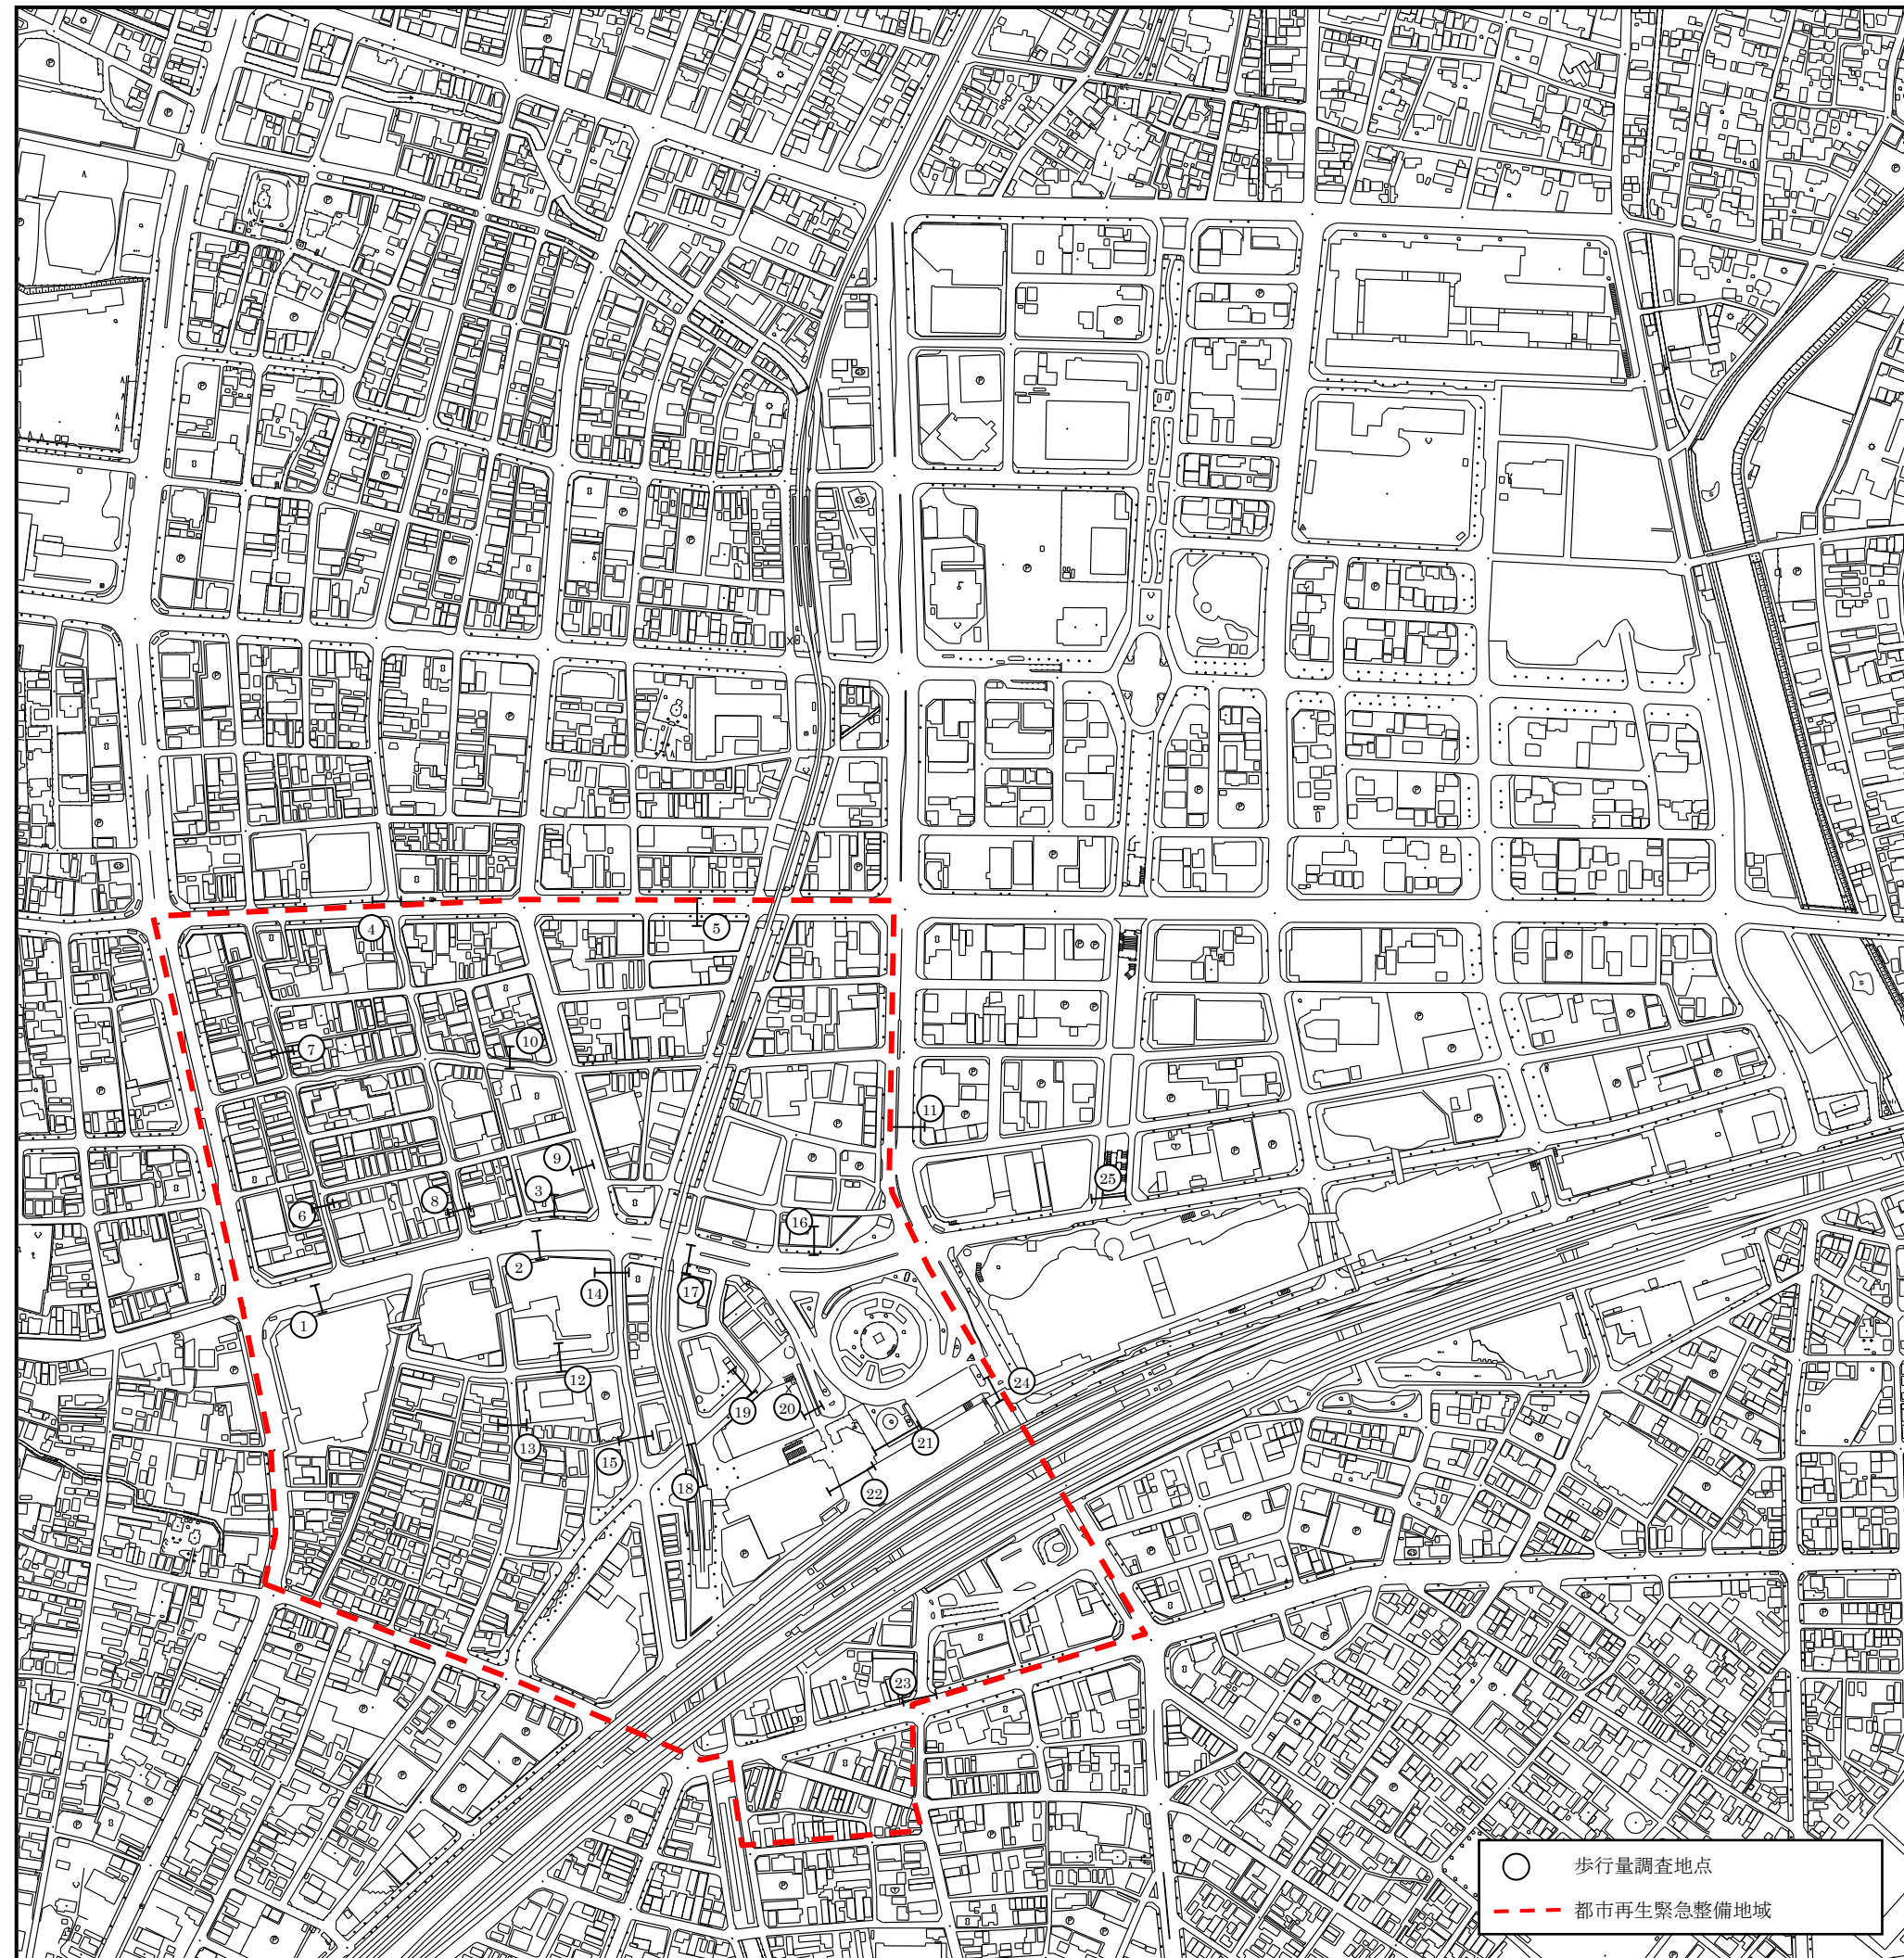

平成 27 年度浜松市中心市街地活性化基礎調査 歩行量調査地点 (25 地点)・区域図

整理番号	調査地点名
1	ザザシティ西館
2	旧松菱
3	ヤマハ浜松店 (鍛冶町ビル)
4	ビオラ田町横断歩道南北
5	万年橋パークビル前
6	富岡屋酒店
7	丸喜屋商店
8	有楽街南口
9	エストリアル (旧コンプマート)
10	ハートランド
11	八百徳
12	サゴ跡地北側
13	サゴ跡地西側
14	松菱通り
15	Cビル前 (東)
16	りそな浜松ビル
17	浜松センタービル
18	遠鉄新浜松駅下
19	プレスタワー前
20	遠鉄百貨店新館東側
21	J R 浜松駅北口
22	遠鉄百貨店本館東側
23	モスバーガー横断歩道
24	メイワシーアクトシティ歩道橋
25	アクトーシンボル道路連絡通路

- ・ 左図位置の歩道に、観測員 1 名以上を配置
- ・ 椅子に座り、カウンターで歩行者を目視にて計測