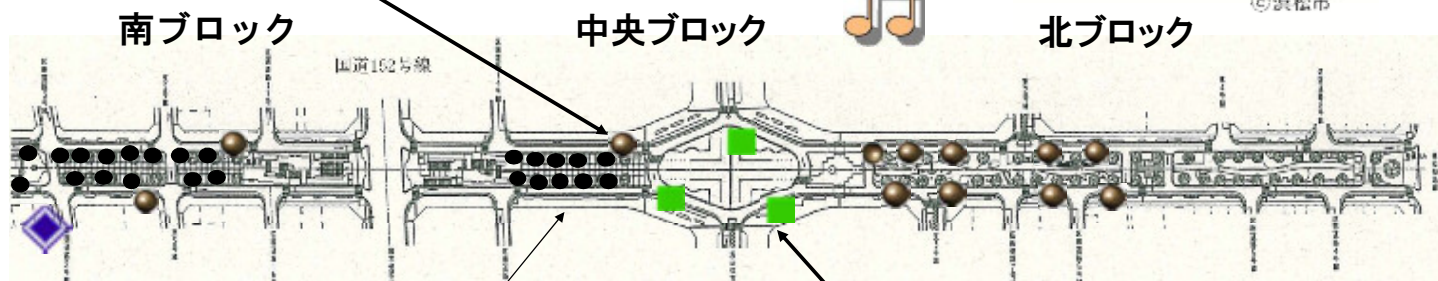

アクト通りにあるイベント関連設備

アクト通りには
イベント利用時に
使用できる設備が
充実してあるぞ!

©浜松市

● イベント用フック

こんなにあります!

設備名称	器具・規格	数量	概要
● コンセントポール	100V 2口	12	南1・2ブロック 2箇所 中央ブロック 1箇所 北1・2ブロック 9箇所
● イベント用フック	Φ101.6×H200	22	南・中央ブロック 22箇所
◆ ユニバーサルトイレ		1	南ブロック
■ 散水栓	伸縮型散水栓 13A×400L	5	中央広場 2箇所 北1・2ブロック 3箇所
イベント用テント 設置可能箇所	縦4.5m×横47m 程度	約23	南・中央ブロック

※設備(コンセントポール、散水栓等)の使用に関しては、使用料金が必要になる場合がございます。
事前に、まちづくり公社までご確認をお願いします。

まちづくり公社
TEL 457-2611