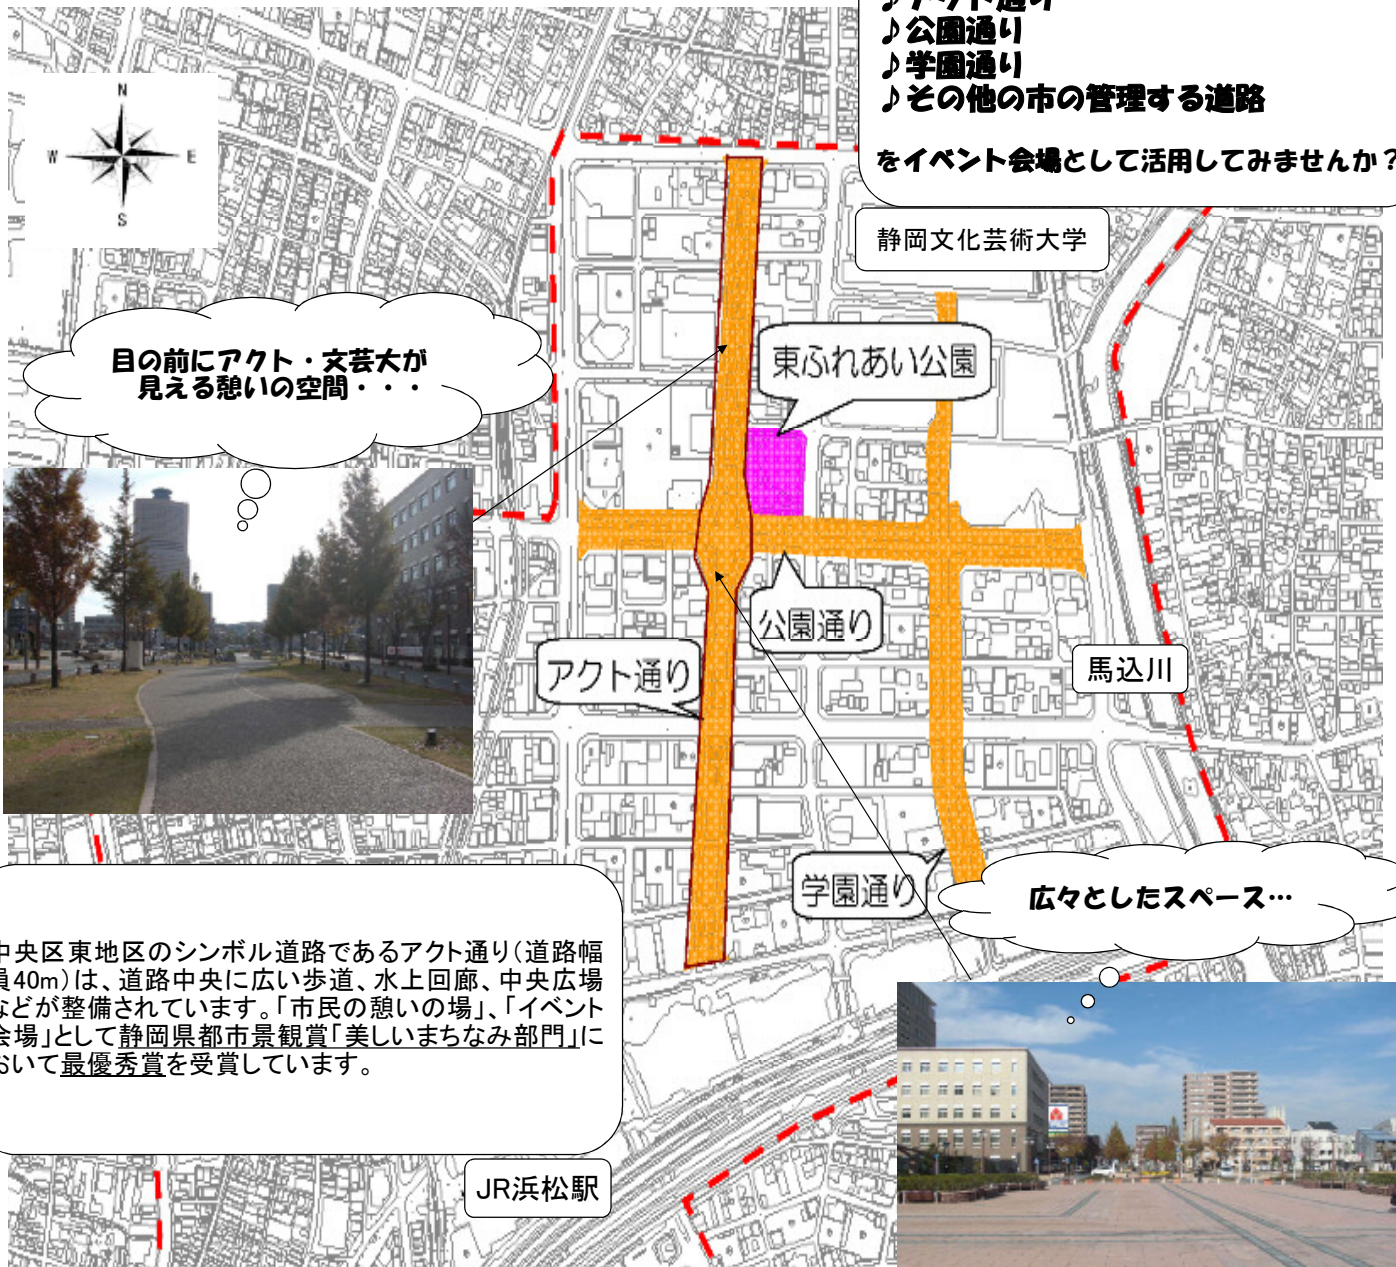

アクト通りでイベントをしてみませんか？

出世大名
家康くん

アクト通り中央広場より南を望む

アクト通りでのイベントの様子

- ♪アクト通り
- ♪公園通り
- ♪学園通り
- ♪その他の市の管理する道路

をイベント会場として活用してみませんか？

目の前にアクト・文芸大が見える憩いの空間...

中央区東地区のシンボル道路であるアクト通り(道路幅員40m)は、道路中央に広い歩道、水上回廊、中央広場などが整備されています。「市民の憩いの場」、「イベント会場」として静岡県都市景観賞「美しいまちなみ部門」において最優秀賞を受賞しています。

広々としたスペース...

JR浜松駅

アクト通りにあるイベント関連設備

● コンセントポール

アクト通りには
イベント利用時に
使用できる設備が
充実してあるぞ!

©浜松市

● イベント用フック

■ 散水栓

《アクト通りへのアクセス》

徒歩 JR浜松駅より8分程度

電車 遠州鉄道新浜松駅より約2分
「遠州病院駅」下車

自動車 浜松ICより 約 8Km 20分程度
浜松西ICより 約10Km 30分程度

【問い合わせ先】

浜松市産業部産業振興課商業・都心グループ

〒430-8652 浜松市中区元城町103-2 浜松市役所6階

TEL: (053)457-2285