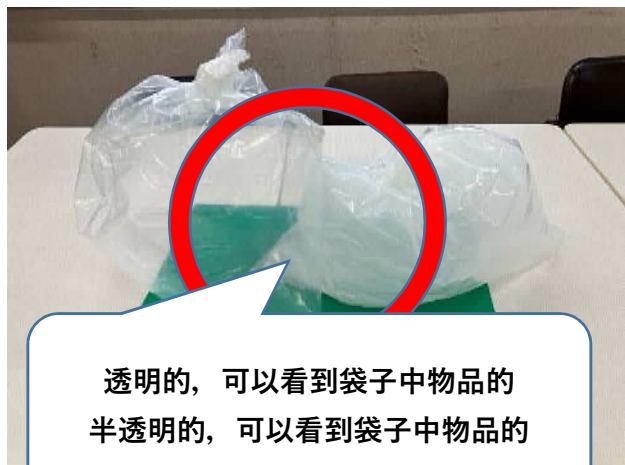

## 有关针对滨松市指定垃圾袋的紧急措施

关于滨松市指定垃圾袋，基于中东形势的影响，不安氛围高涨，需求更加集中。目前，滨松市内一部分店铺已经出现查断货或货源紧张。因此，对于使用滨松市指定垃圾袋以外的垃圾排放，实施如下紧急措施。

顺便在此告知，对于滨松市指定的垃圾袋，我们已从垃圾袋生产厂商处得到确认，生产厂商会生产如同往年数量的垃圾袋。为了让所有市民都如需购得指定的垃圾袋，请不要过度的囤积，希望市民们给予理解和配合。

●基本上还要使用滨松市指定的垃圾袋。

●当购买不到市里指定的垃圾袋时，也可以使用透明或半透明的垃圾袋。

(详情如下所示)

●期间 2026年5月18日(星期一)~2026年6月30日(星期二)

●市里指定垃圾袋以外可以使用的排放垃圾袋：可燃垃圾，不可燃垃圾，塑料制品容器包装(有塑料标志)

※ 指定期间过后，仍然按使用市里指定垃圾袋排放的通常规定进行收集。

### ○可以使用的垃圾袋

透明的，可以看到袋子中物品的  
半透明的，可以看到袋子中物品的

- 透明或者半透明的，可以看到袋子中物品的
- 尺寸从10ℓ到45ℓ以下
- 可以将袋子口扎好，不会将袋子中的东西掉落出来的