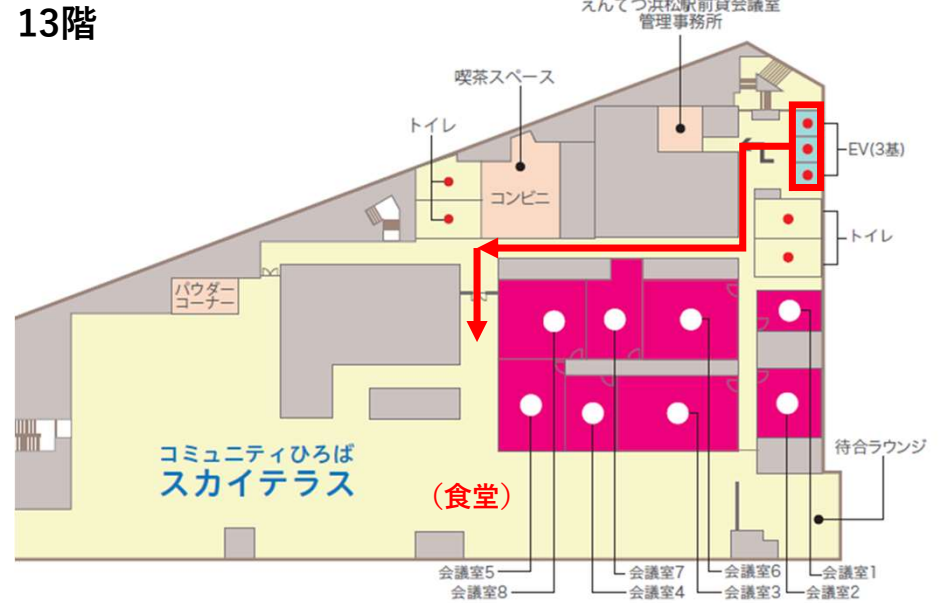

# ホール（8階）からスカイテラス食堂（13階）への行き方

右側の壁に扉があります。  
セキュリティロックなどはないのでそのまま開けて問題ありません。

※スカイテラス（食堂）では、食堂で注文や飲食物の持込も可能です。  
※将棋大会では、昼食のご用意はありませんので、各自でご準備をお願いいたします。

## 1階からスカイテラス食堂（13階）への行き方

交番横のエレベーターから13階の食堂へいけます。