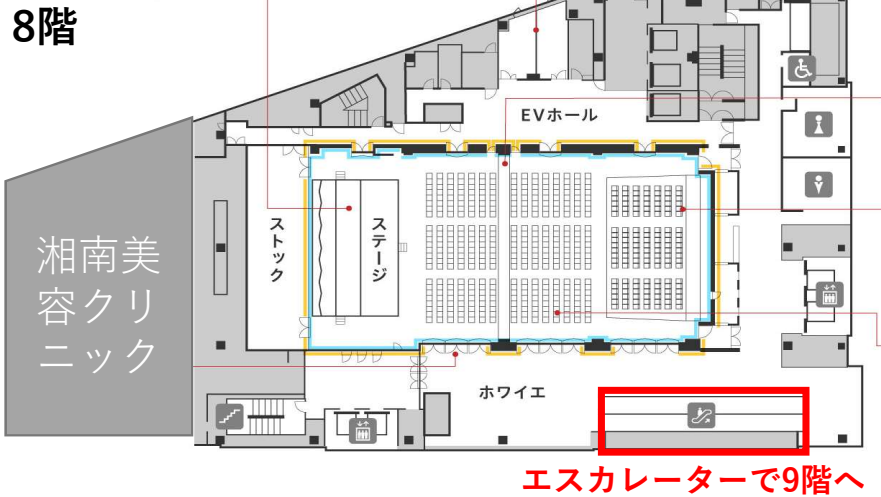

# ホール（8階）からスカイテラス食堂（13階）への行き方

右側の壁に扉があります。  
セキュリティロックなどはないのでそのまま開けて問題ありません。

※スカイテラス（食堂）では、食堂で注文や飲食物の持込も可能です。  
※将棋大会では、昼食のご用意はありませんので、各自でご準備をお願いいたします。

## 1階からスカイテラス食堂（13階）への行き方

交番横のエレベーターから13階の食堂へいけます。