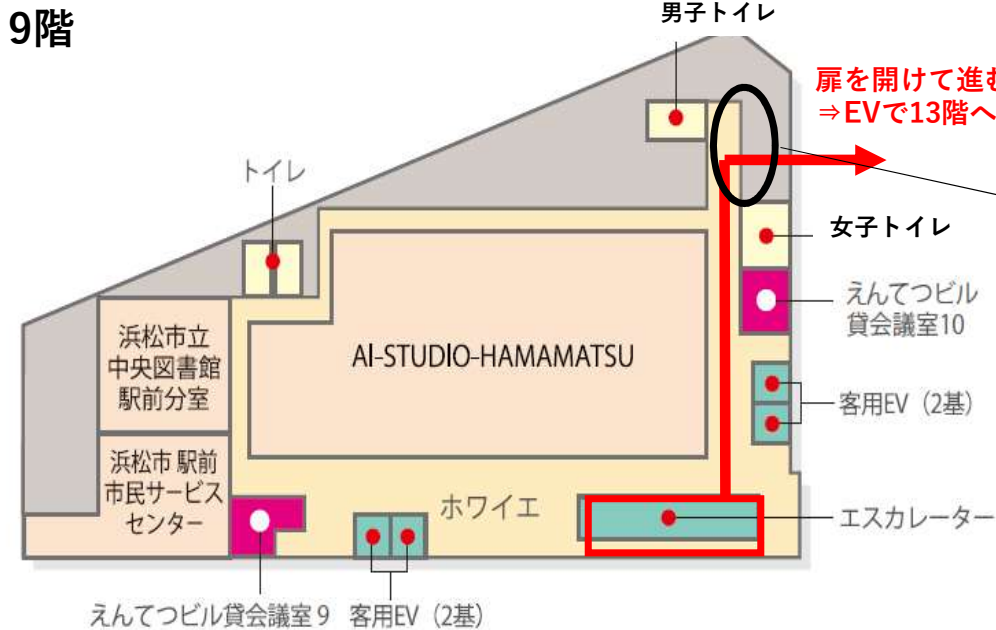

# ホール（8階）からスカイテラス食堂（13階）への行き方

右側の壁に扉があります。  
セキュリティロックなどはないのでそのまま開けて問題ありません。

※スカイテラス（食堂）では、食堂で注文や飲食物の持込も可能です。  
※将棋大会では、昼食のご用意はありませんので、各自でご準備をお願いいたします。

## 1階からスカイテラス食堂（13階）への行き方

交番横のエレベーターから13階の食堂へいけます。