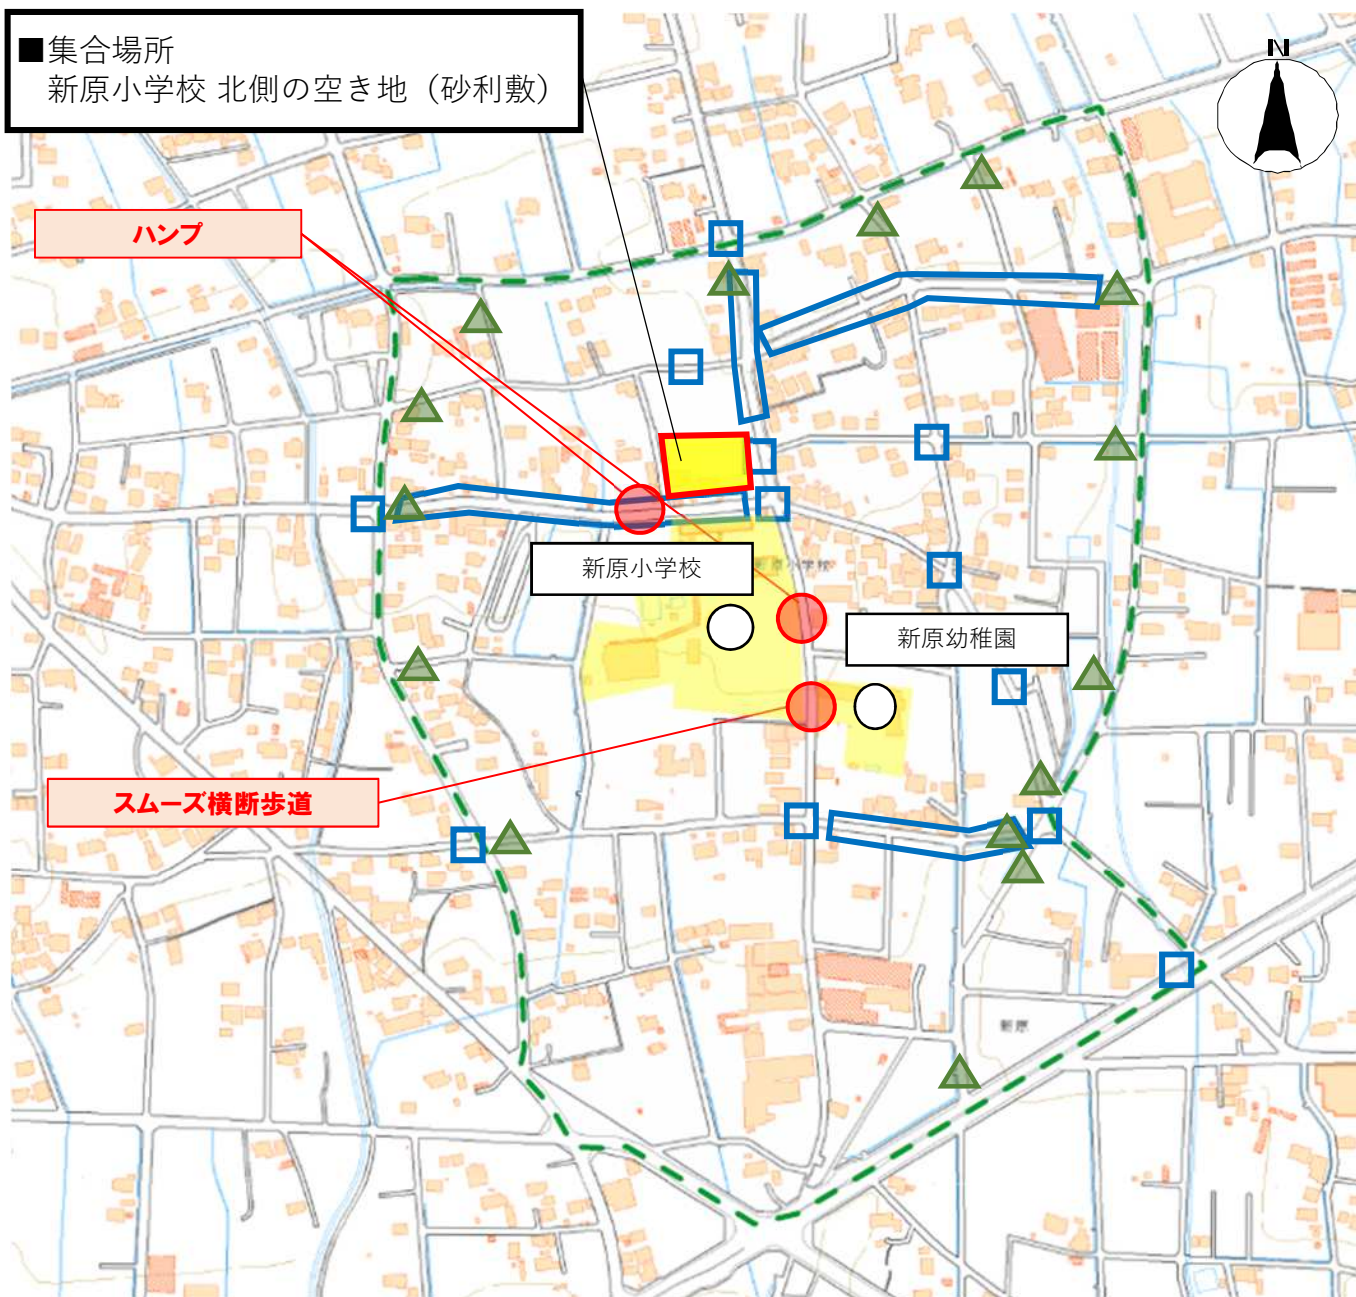

浜名区新原地区現地確認 位置図

-  :ゾーン30プラスエリア・
最高速度30km/h区域規制
-  :ゾーン30プラス看板・路面表示
-  :物理的デバイス
-  :その他安全対策