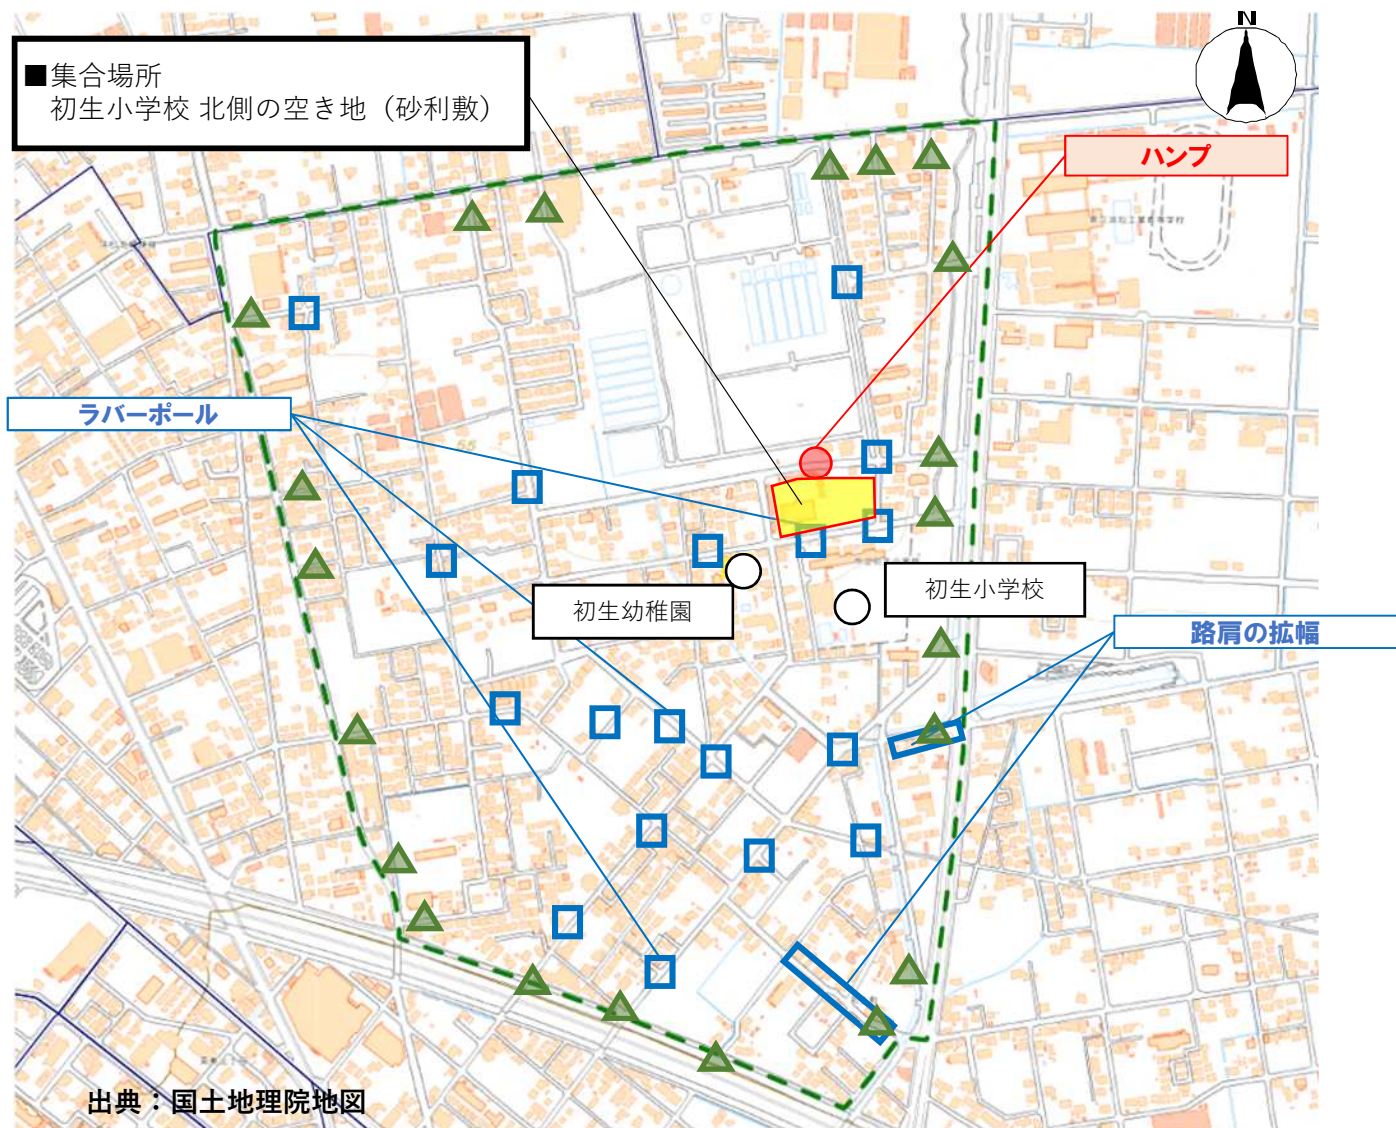

# 中央区初生町地区現地確認 位置図

-  :ゾーン30プラスエリア・最高速度30km/h区域規制
-  :ゾーン30プラス看板・路面表示
-  :物理的デバイス
-  :その他安全対策