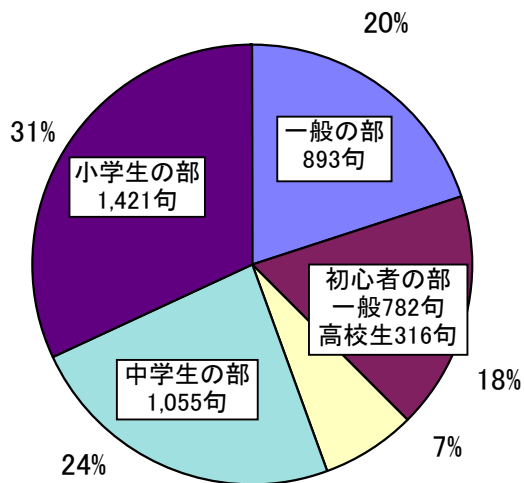

第3回「十湖賞」俳句大会投句結果報告書

応募投句数

部門別	第1回	第2回	第3回	増減
一般の部	893	1,383	2,066	683
一般初心者の部	782	496	—	—
高校生の部※	316	82	3,133	—
中学生の部	1,055	2,250	4,293	2,043
小学生の部	1,421	2,517	2,703	186
全体	4,467	6,728	12,195	5,467

※高校生は第1回・2回大会は一般初心者の部門に含まれる

第1回応募投句数