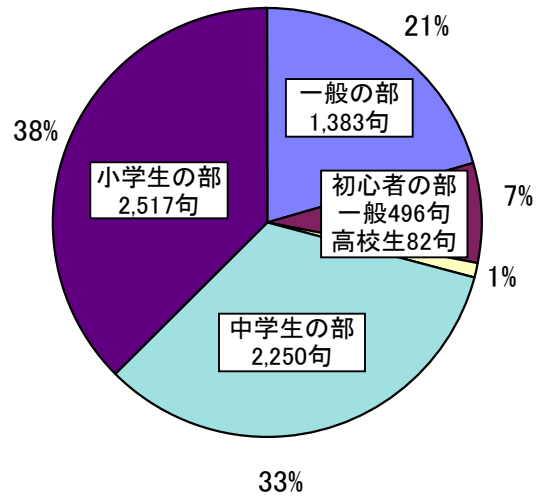

## 第3回「十湖賞」俳句大会投句結果報告書

### 応募投句数

部門別	第1回	第2回	第3回	増減
一般の部	893	1,383	<b>2,066</b>	683
一般初心者の部	782	496	—	—
高校生の部※	316	82	<b>3,133</b>	—
中学生の部	1,055	2,250	<b>4,293</b>	2,043
小学生の部	1,421	2,517	<b>2,703</b>	186
全体	4,467	6,728	<b>12,195</b>	5,467

※高校生は第1回・2回大会は一般初心者の部門に含まれる

第1回応募投句数

第2回応募投句数

第3回応募投句数