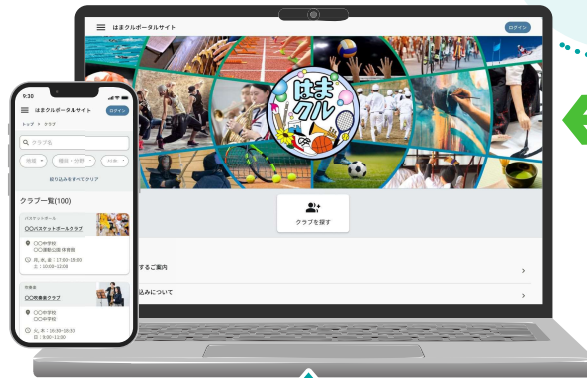

はまクル ポータルサイトが OPENしました!

浜松市「休日の部活動の地域展開」に関する情報が集まる『はまクルポータルサイト』が開設しました。

はまクル認定クラブの検索・入会申込や指導者求人情報の確認など、

はまクルに関するあらゆる情報を一元的にご覧いただけます。

※各認定クラブのプロフィール情報は、6月上旬より随時掲載開始予定です。

情報掲載・編集

はまクル認定クラブ

全関係者が
ポータルサイトで
つながります

クラブを検索・
入会申込

生徒・保護者

求人に応募

※指導者情報の公開を希望する方のみ

登録指導者

はまクルポータルサイト

<https://club-hamaclu-portal.city.hamamatsu.shizuoka.jp/>

部活動の地域展開と浜松市の取組について