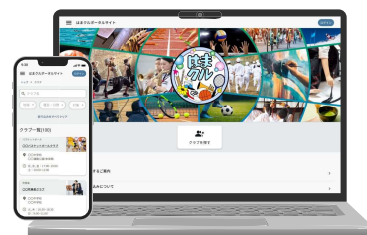

生徒・保護者からの問い合わせ受付

ポータルサイトを通じて届いた問い合わせを確認・管理できます。

指導者求人の掲載とスカウト

求人を掲載して応募を受け付けるほか、条件に合う登録指導者へスカウトメールを送信できます。

生徒・保護者の方

ヘルプページはこちら!

クラブを検索する

参加したいはまクル認定クラブを、エリアや種目から探せます。

入会申込・問い合わせ

各クラブのプロフィールページから、入会申込や問い合わせができます。

人材バンク登録済み指導者の方

※指導者情報の公開を希望した方のみ

ヘルプページはこちら!

求人への応募

はまクル認定クラブが掲載した指導者求人を閲覧し、応募をすることができます。

スカウト受信

指導者自身が示した条件に合ったクラブから、「スカウトメール」を受け取れます。

はまクルポータルサイト 今後のアップデート予定

1「はまクル公認イベント」の情報発信・参加申込

はまクルの趣旨に沿った期間限定の練習会や教室・文化講座・単発イベントの情報を掲載します! 生徒・保護者はポータルサイトからイベント参加の申込もできるようになります。

2「応援企業マッチングシステム」

物品や施設の貸出、指導者の派遣等、地域クラブを支えたい・地域に貢献したい企業と、支援をしてほしいはまクル認定クラブをマッチングします。