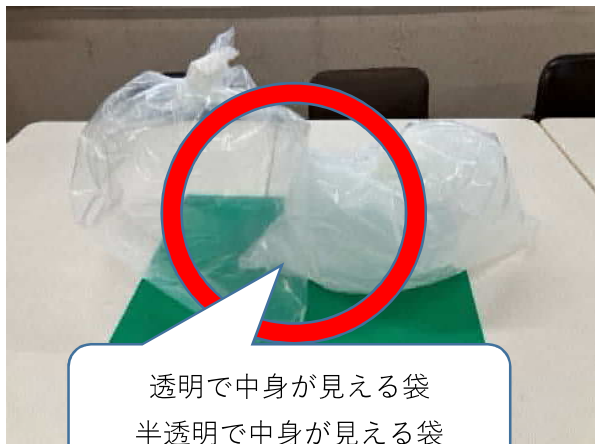

浜松市からのお知らせ

浜松市指定ごみ袋に関する緊急措置

Emergency Measures Regarding Hamamatsu City Designated Garbage Bags
Medida Emergencial referente ao saco de lixo oficial de Hamamatsu

「浜松市指定ごみ袋（市指定ごみ袋）」については、中東情勢の影響による不安の高まりから需要が集中し、市内一部店舗の店頭在庫が品切れや品薄状態になっています。このため、以下のとおり、市指定ごみ袋以外でのごみ排出について緊急的な措置を実施します。

なお、市指定ごみ袋について、ごみ袋製造業者からは例年どおりの数を製造可能と確認しています。全ての皆さまに市指定ごみ袋がいきわたるためにも、引き続き、過度な購入はお控えいただきますよう、ご理解とご協力をお願いいたします。

英語 (English)

ポルトガル語 (Português)

- 「市指定ごみ袋」を使用することを基本とします。
- 市指定ごみ袋が手に入らない場合、透明または半透明のごみ袋を使って出すことができます。（詳細は下に示すとおり）
- 期間：令和8年5月18日（月曜日）～令和8年6月30日（火曜日）
- 市指定ごみ袋以外で排出できるもの：もえるごみ、もえないごみ、プラスチック製容器包装（プラマーク）

※ 期間終了後は市指定ごみ袋で排出する通常ルールでの収集となります。

○使用できるごみ袋

- 透明または半透明で中身が見える袋
- サイズは10ℓから45ℓ以下
- 中身がこぼれないように口を縛れる袋