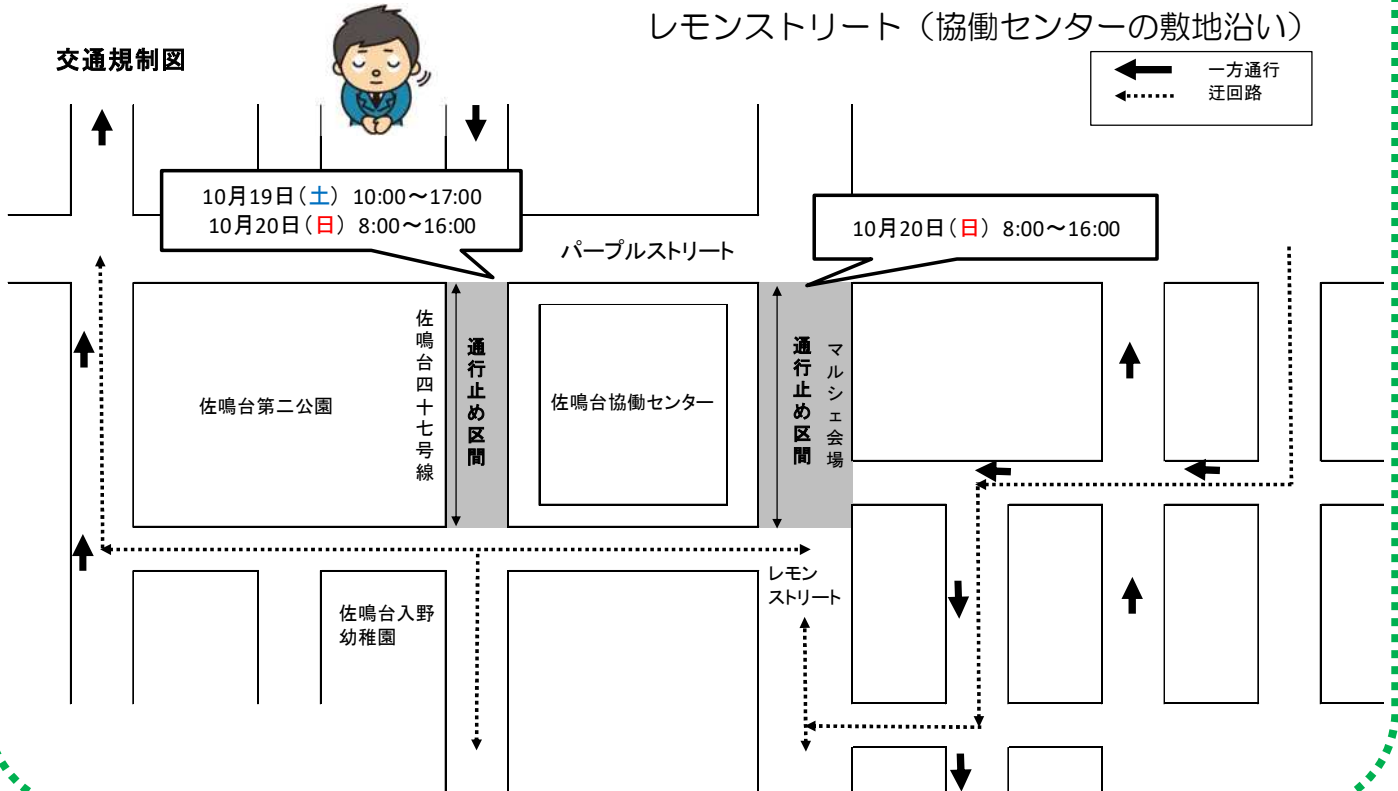

集めた
雑がみは
カートへ

このカートは雑がみ専用です。

※ビニールや金属等、紙以外のものは取り除いてお出してください。

佐鳴台協働センターまつりに伴う交通規制のお知らせ

規制日時

- ・10月19日(土) 10:00~17:00 佐鳴台第二公園と佐鳴台協働センターの間
- ・10月20日(日) 8:00~16:00 佐鳴台第二公園と佐鳴台協働センターの間
レモンストリート(協働センターの敷地沿い)

交通規制図