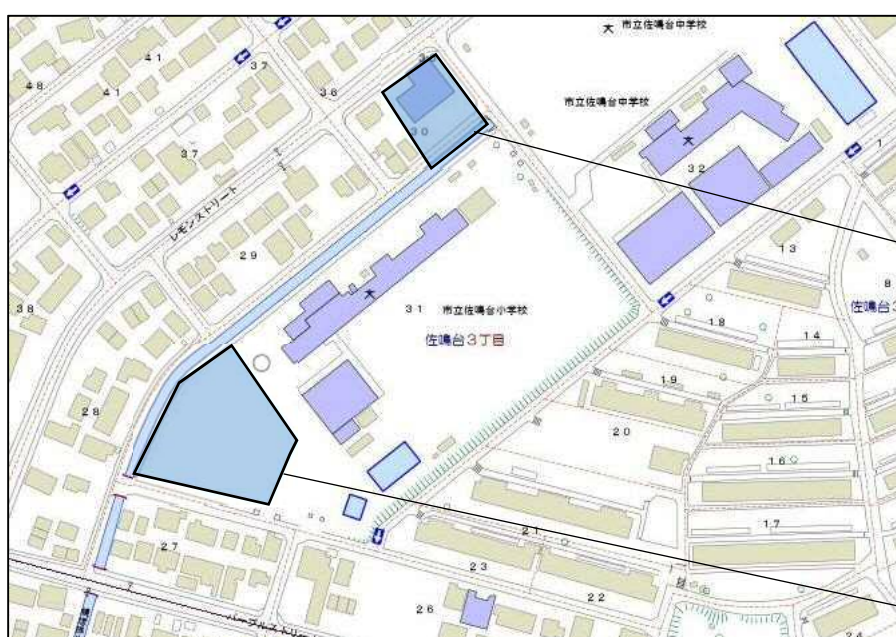

#### 2 鴨江保育園の仮園舎として利用

##### (1) 鴨江保育園大規模改修工事期間について

令和6年7月中旬～令和7年3月上旬（予定）

(2) 鴨江保育園工事中の保育について

工事期間中は現佐鳴台保育園を仮園舎として利用します。

(3) 鴨江保育園の仮園舎への引越しについて

- ・鴨江保育園 → 仮園舎（現佐鳴台保育園）：令和6年7月13日（土）予定
- ・仮園舎（現佐鳴台保育園） → 鴨江保育園：令和7年3月8日（土）予定

3 佐鳴台保育園新園舎及び鴨江保育園仮園舎（現佐鳴台保育園）位置図

中央区佐鳴台  
三丁目30番1号

【現佐鳴台保育園】  
令和6年6月30日まで

【鴨江保育園仮園舎】  
令和6年7月13日  
～令和7年3月8日

中央区佐鳴台  
三丁目31番2号

【佐鳴台保育園】  
令和6年7月1日から

【問い合わせ先】

浜松市子ども家庭部幼保運営課

総務・管理グループ TEL：053-457-2117