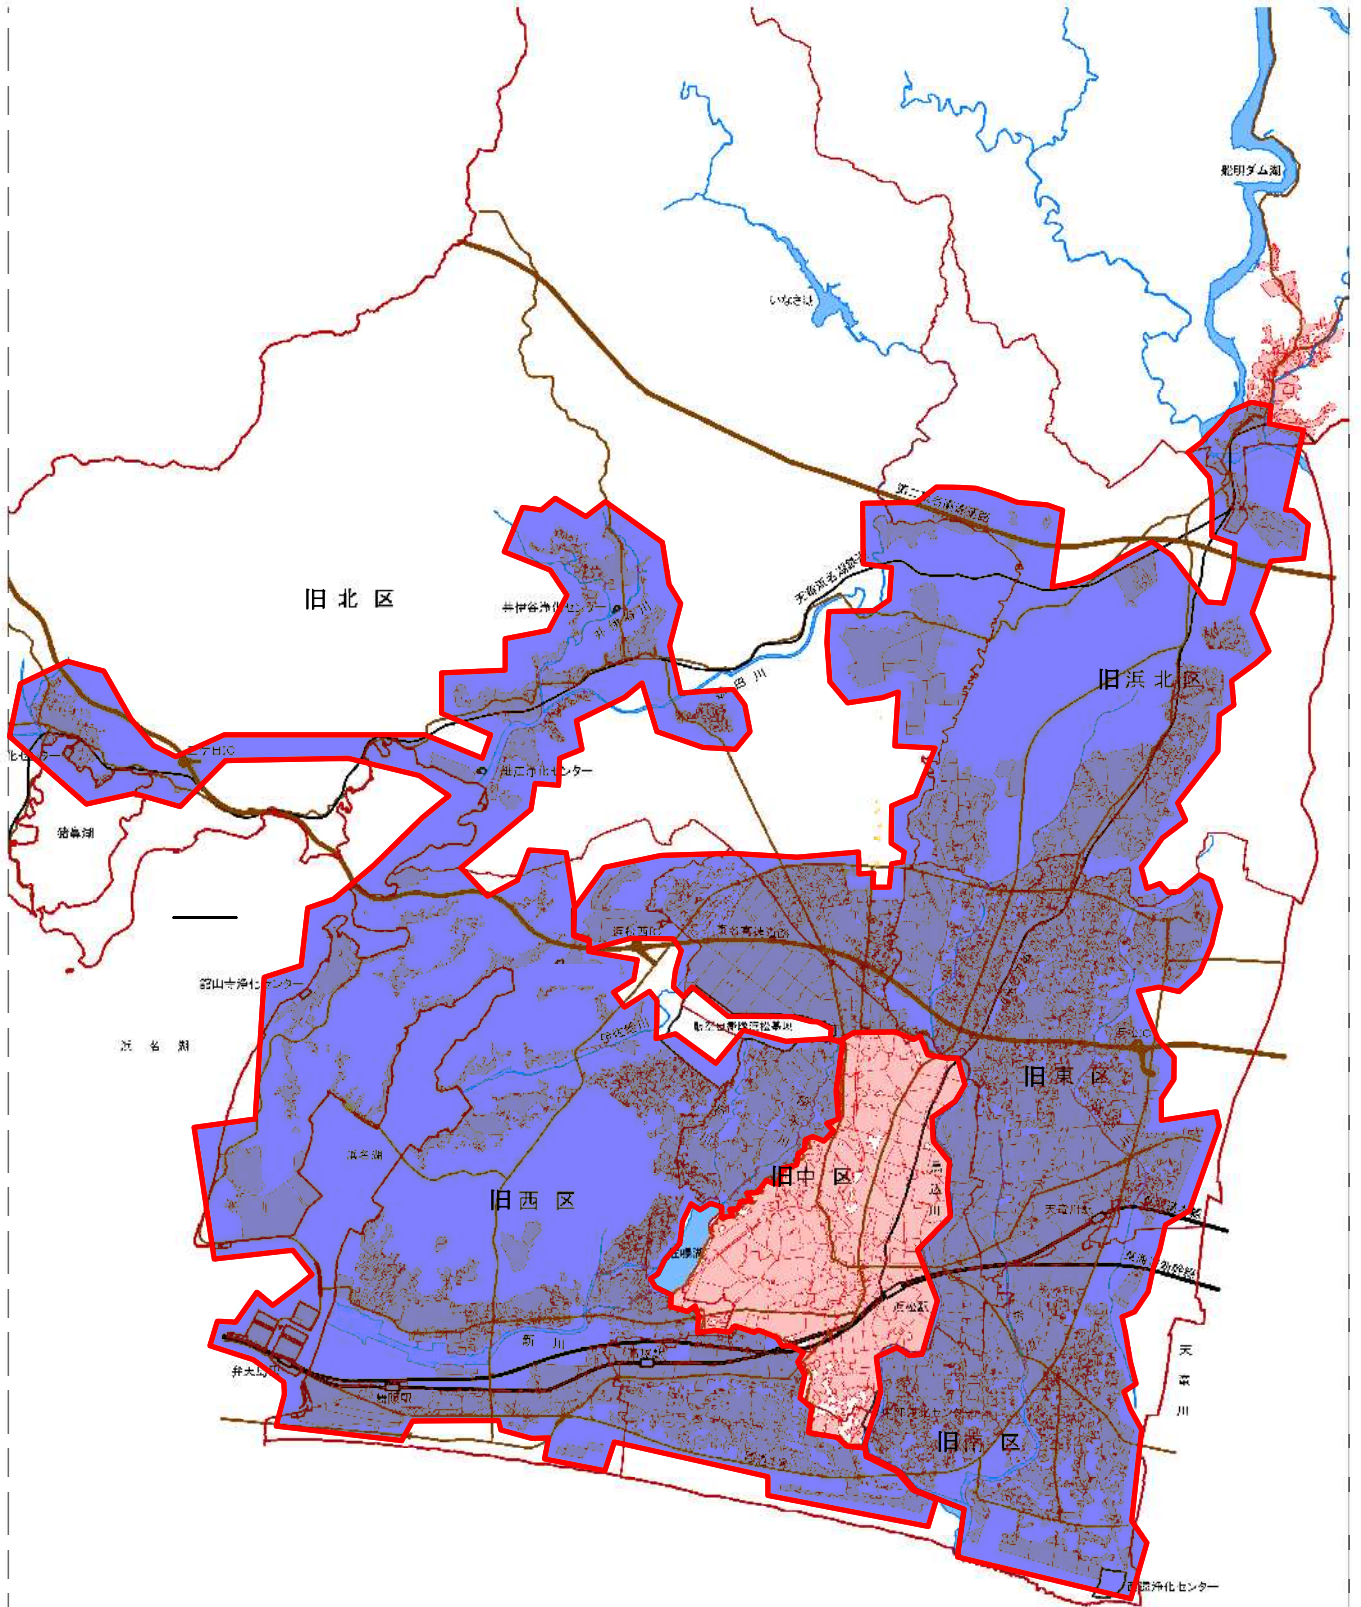

位置図

業務範囲：西遠処理区、舘山寺処理区、細江処理区、井伊谷処理区、三ヶ日処理区