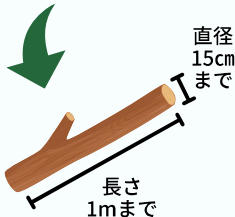

## 新都田市民サービスセンター

毎月第2・4日曜日 8:30~16:00

家庭から出る 枝、刈り草、落ち葉を回収しています。

枝

刈り草

落ち葉

- 枝は規定の長さに切ってください。
- 枝を束ねる場合は、紙ひも・麻ひも・縄で束ねて持ち込んでください。
- 刈り草や落ち葉は、袋に入れてお持ち込みください。  
(ビニールのみも袋はお持ち帰りください。)

**！ 持ち込みできません！**