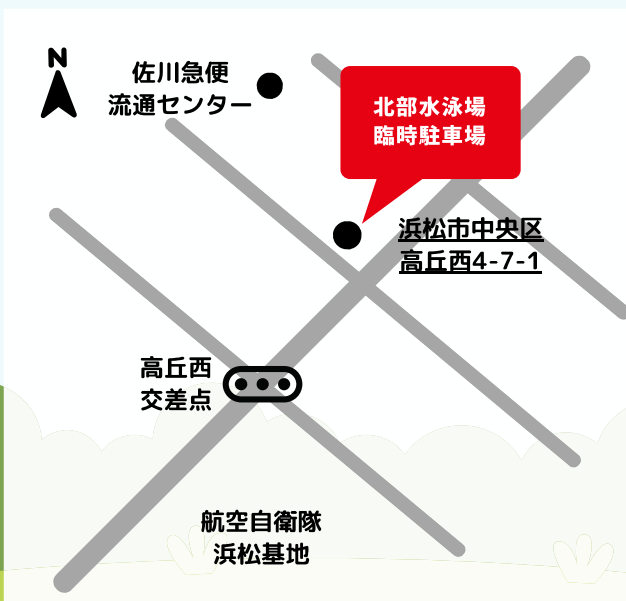

受け入れ無料!!

みどりのリサイクルステーション 北部水泳場臨時駐車場

毎月第1・3日曜日 8:30~16:00

家庭から出る 枝、刈り草、落ち葉を回収しています。

枝

刈り草

- 枝は規定の長さに切ってください。
- 枝を束ねる場合は、紙ひも・麻ひも・縄で束ねて持ち込んでください。
- 刈り草や落ち葉は、袋に入れてお持ち込みください。
(ビニールのみも袋はお持ち帰りください。)

落ち葉

！ 持ち込みできません！

- 木製品や木製品を解体したもの、加工したもの、木や竹の根、とげのある物、かぶれるもの、毒性を有するもの、腐敗しているもの。
- 造園業や農業などの事業活動で生じたもの。

事前連絡は不要です。会場スタッフの指示に従い、安全第一でお持ち込みください。
渋滞を避けるため、1回の持ち込みは、軽トラック1台程度までとしています。

その他の回収場所は「浜松市 みどりのリサイクル」で検索!

回収した草木等は、チップや堆肥として使用されます。

※野焼きは、原則禁止されています。草木類はもえるごみとして出すか、みどりのリサイクルをご利用ください。

※裏面あり

令和6年度 開催日程

| 月 | 開催日 | |
|----|-------|-------|
| | 第1日曜日 | 第3日曜日 |
| 4 | 7日 | 21日 |
| 5 | 5日 | 19日 |
| 6 | 2日 | 16日 |
| 7 | 7日 | 21日 |
| 8 | 4日 | 18日 |
| 9 | 1日 | 15日 |
| 10 | 6日 | 20日 |
| 11 | 3日 | 17日 |
| 12 | 1日 | 15日 |
| 1 | — | 19日 |
| 2 | 2日 | 16日 |
| 3 | 2日 | 16日 |