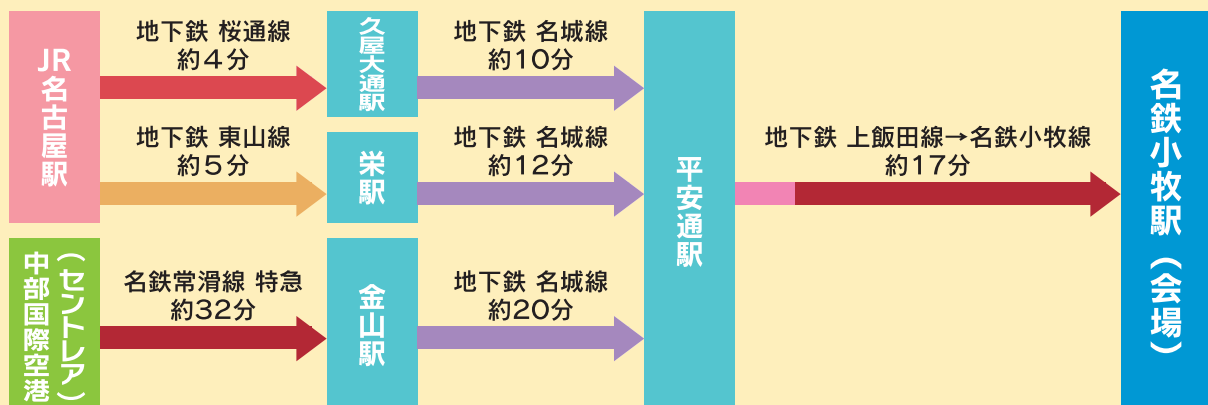

プログラム

13:00 開会

13:10 基調講演

14:00 セッション1

15:40 セッション2

17:15 合唱

17:25 こまき宣言・閉会

人口減少社会の状況

四日市大学 学長 岩崎 恭典 氏

外国人が日本社会で活躍するために ～日本語教育と就労～

■コーディネーター

東京都立大学 人文社会学部 教授 丹野 清人 氏

地域における多文化共生を推進するために ～多文化共生社会の基盤整備～

■コーディネーター

明治大学 国際日本学部 教授 山脇 啓造 氏

小牧市立味岡中学校生徒

同時開催

外国人集住都市会議会員都市及び関係団体によるパネル展

外国人集住都市会議ホームページの URL
<http://www.shujutoshi.jp/>

交通のご案内

電車でお越しの場合

J R名古屋駅より約50分、中部国際空港（セントレア）より約90分

お車でお越しの場合

<https://maps.app.goo.gl/V4PBVRrUhVdRoVs29>

- 東名・名神高速道路「小牧 IC」より約 10 分
- 名古屋高速 11 号小牧線「小牧南」出口より約 15 分
- カーナビは「名鉄小牧ホテル」で検索

名鉄小牧ホテル