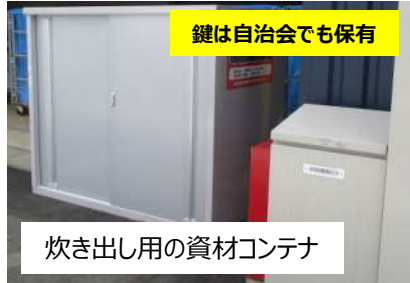

活! 地域力

協働・連携の事例①-1

株式会社CISリネン様の取り組み

バルクタンク

発電機2基

鍵は自治会でも保有

炊き出し用の資材コンテナ

紙オムツ