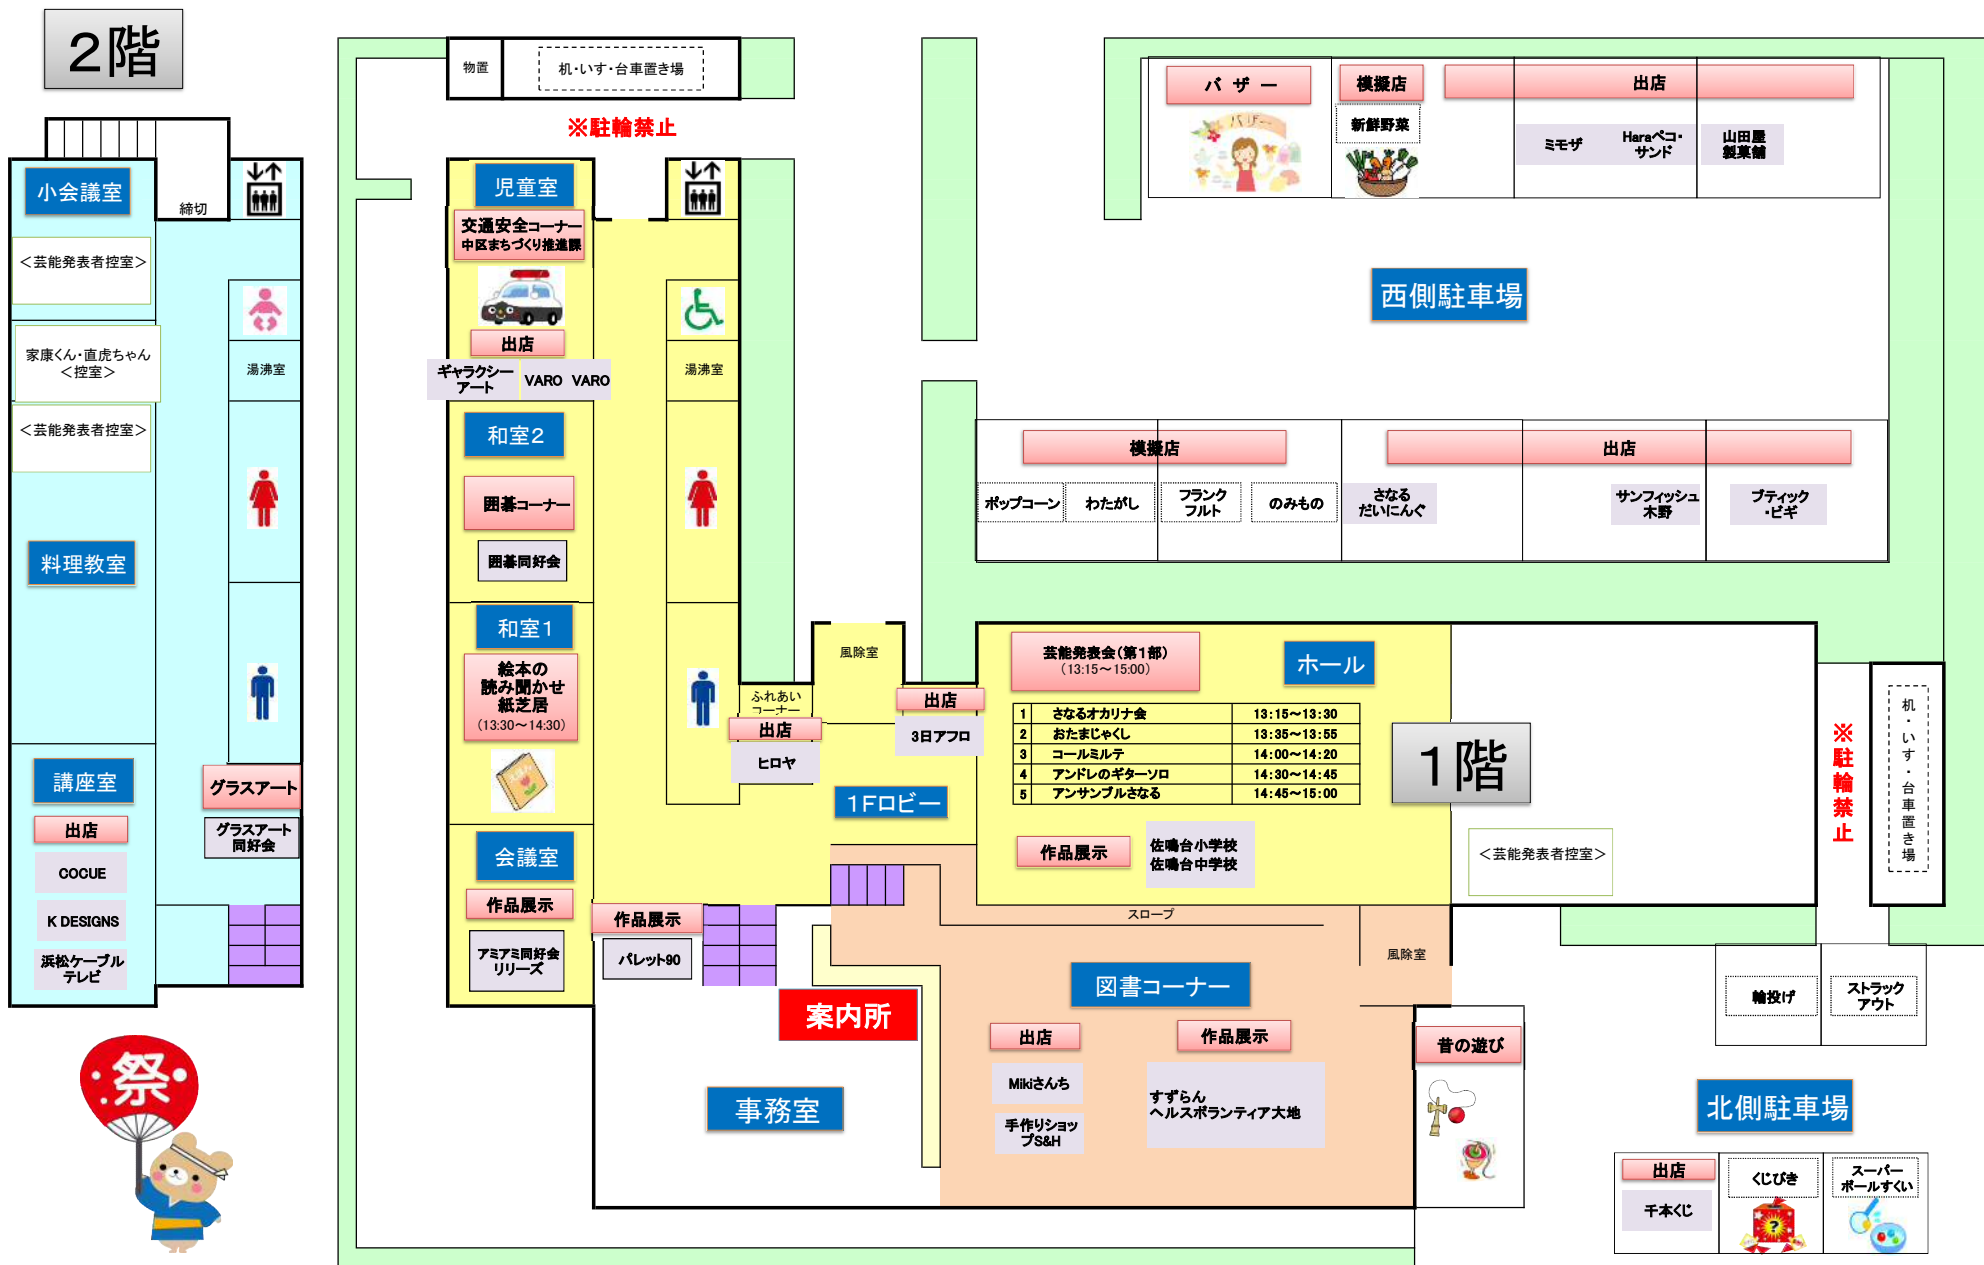

# 令和5年度 佐鳴台協働センターまつり（土曜日）館内案内図

# 令和5年度 佐鳴台協働センターまつり（日曜日）館内案内図

位置	名前	位置	名前
1	サンフィッシュ木野	8	Miitan chouchou
2	Haraペコ・サンド	9	浜松里山竹クラブ
3	山田屋製菓舗	10	パンチャン
4	我楽多市	11	ミモザ
5	3日アフロ	12	いとたま
6	エルカミーノ	13	春桜
7	パピオット	14	さわび

交通規制: 令和5年10月22日(日) 8:00~16:00

休憩 休憩 休憩

Arcadia