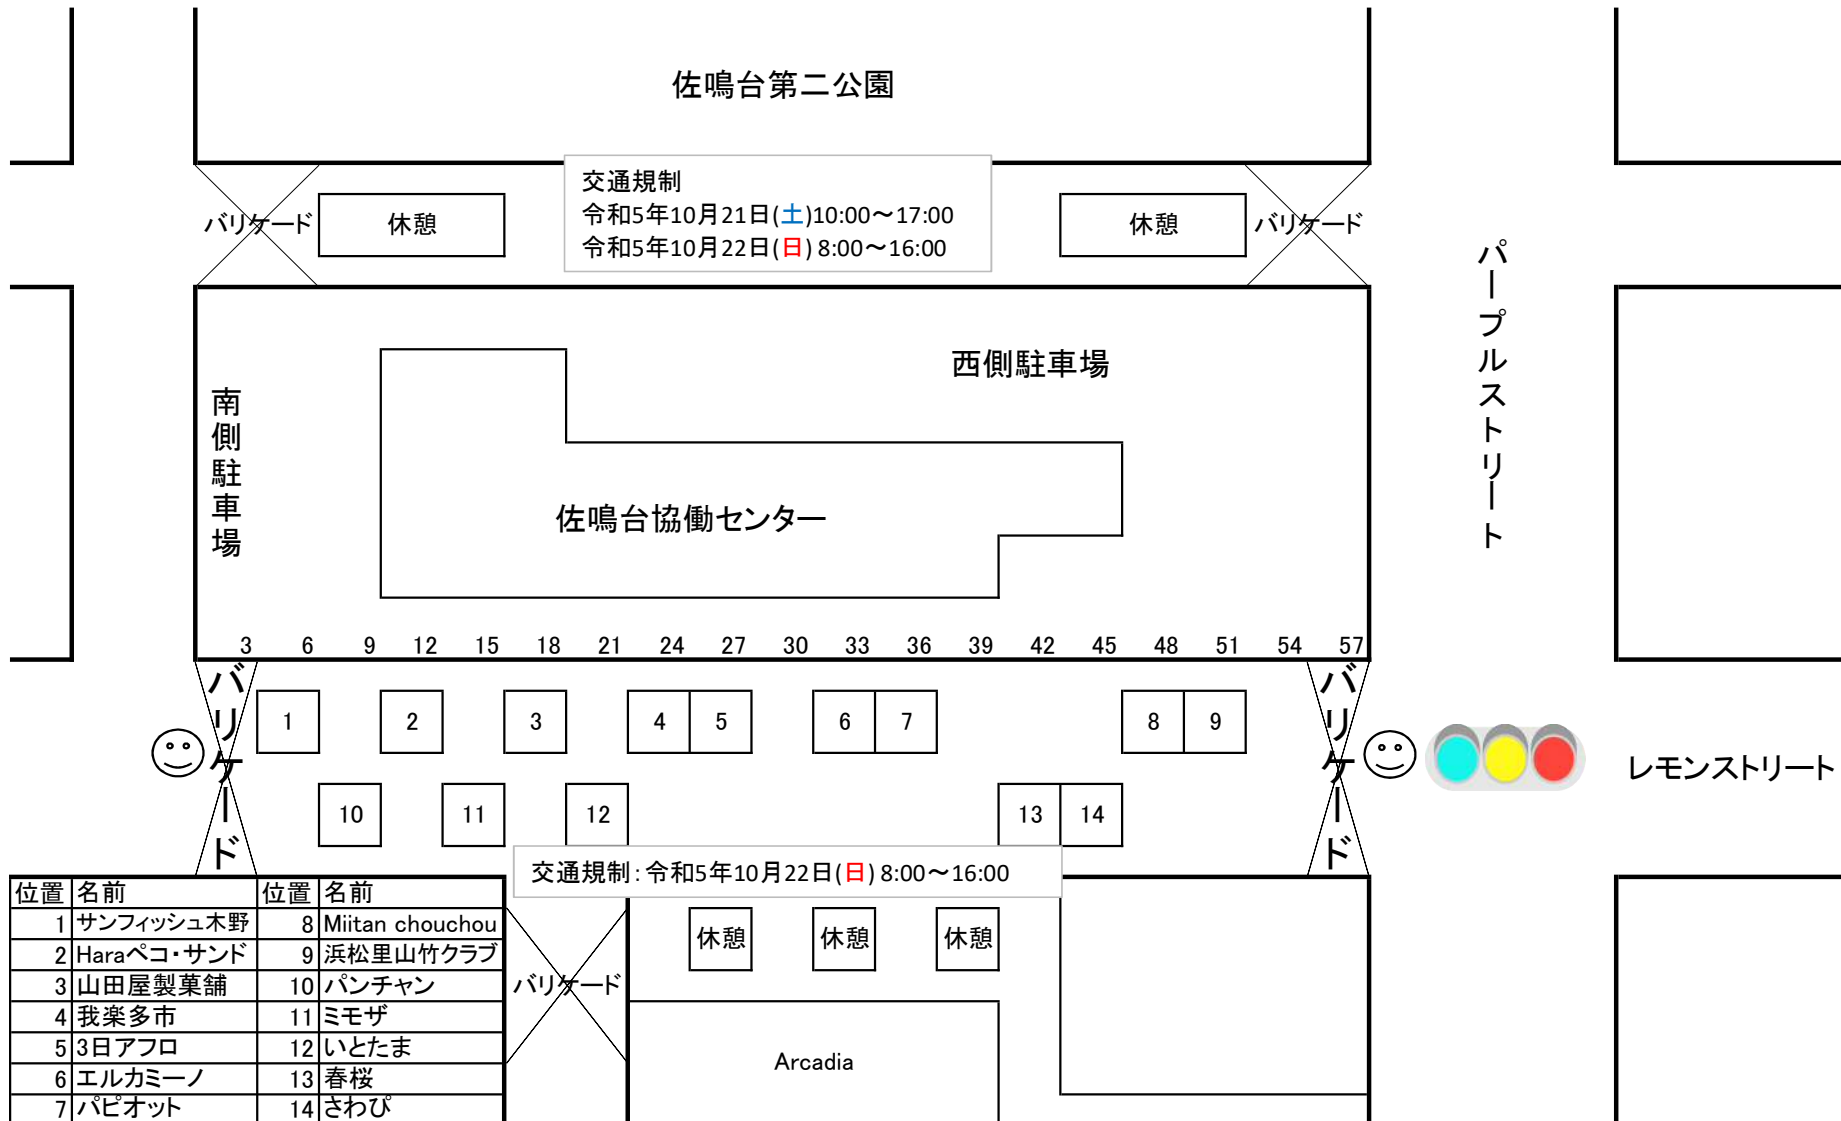

# 令和5年度 佐鳴台協働センターまつり（土曜日）館内案内図

# 令和5年度 佐鳴台協働センターまつり（日曜日）館内案内図

位置	名前	位置	名前
1	サンフィッシュ木野	8	Miitan chouchou
2	Haraペコ・サンド	9	浜松里山竹クラブ
3	山田屋製菓舗	10	パンチャン
4	我楽多市	11	ミモザ
5	3日アフロ	12	いとたま
6	エルカミーノ	13	春桜
7	パピオット	14	さわび

交通規制: 令和5年10月22日(日) 8:00~16:00

休憩 休憩 休憩

Arcadia