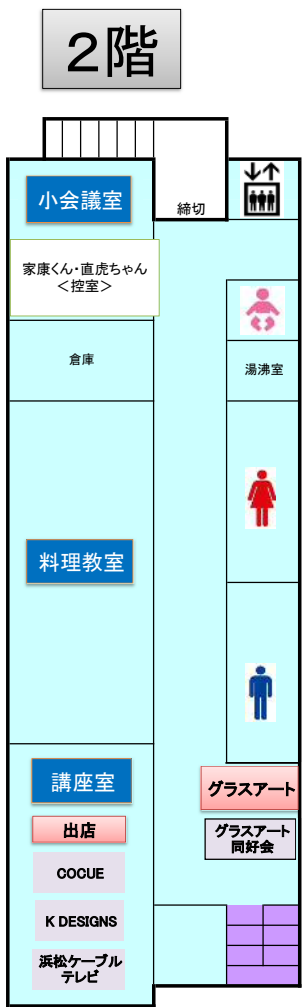

# 令和5年度 佐鳴台協働センターまつり（土曜日）館内案内図

# 令和5年度 佐鳴台協働センターまつり（日曜日）館内案内図

位置	名前	位置	名前
1	サンフィッシュ木野	8	Miitan chouchou
2	Haraペコ・サンド	9	浜松里山竹クラブ
3	山田屋製菓舗	10	パンチャン
4	我楽多市	11	ミモザ
5	3日アフロ	12	いとたま
6	エルカミーノ	13	春桜
7	パピオット	14	さわび

交通規制: 令和5年10月22日(日) 8:00~16:00

休憩 休憩 休憩

Arcadia