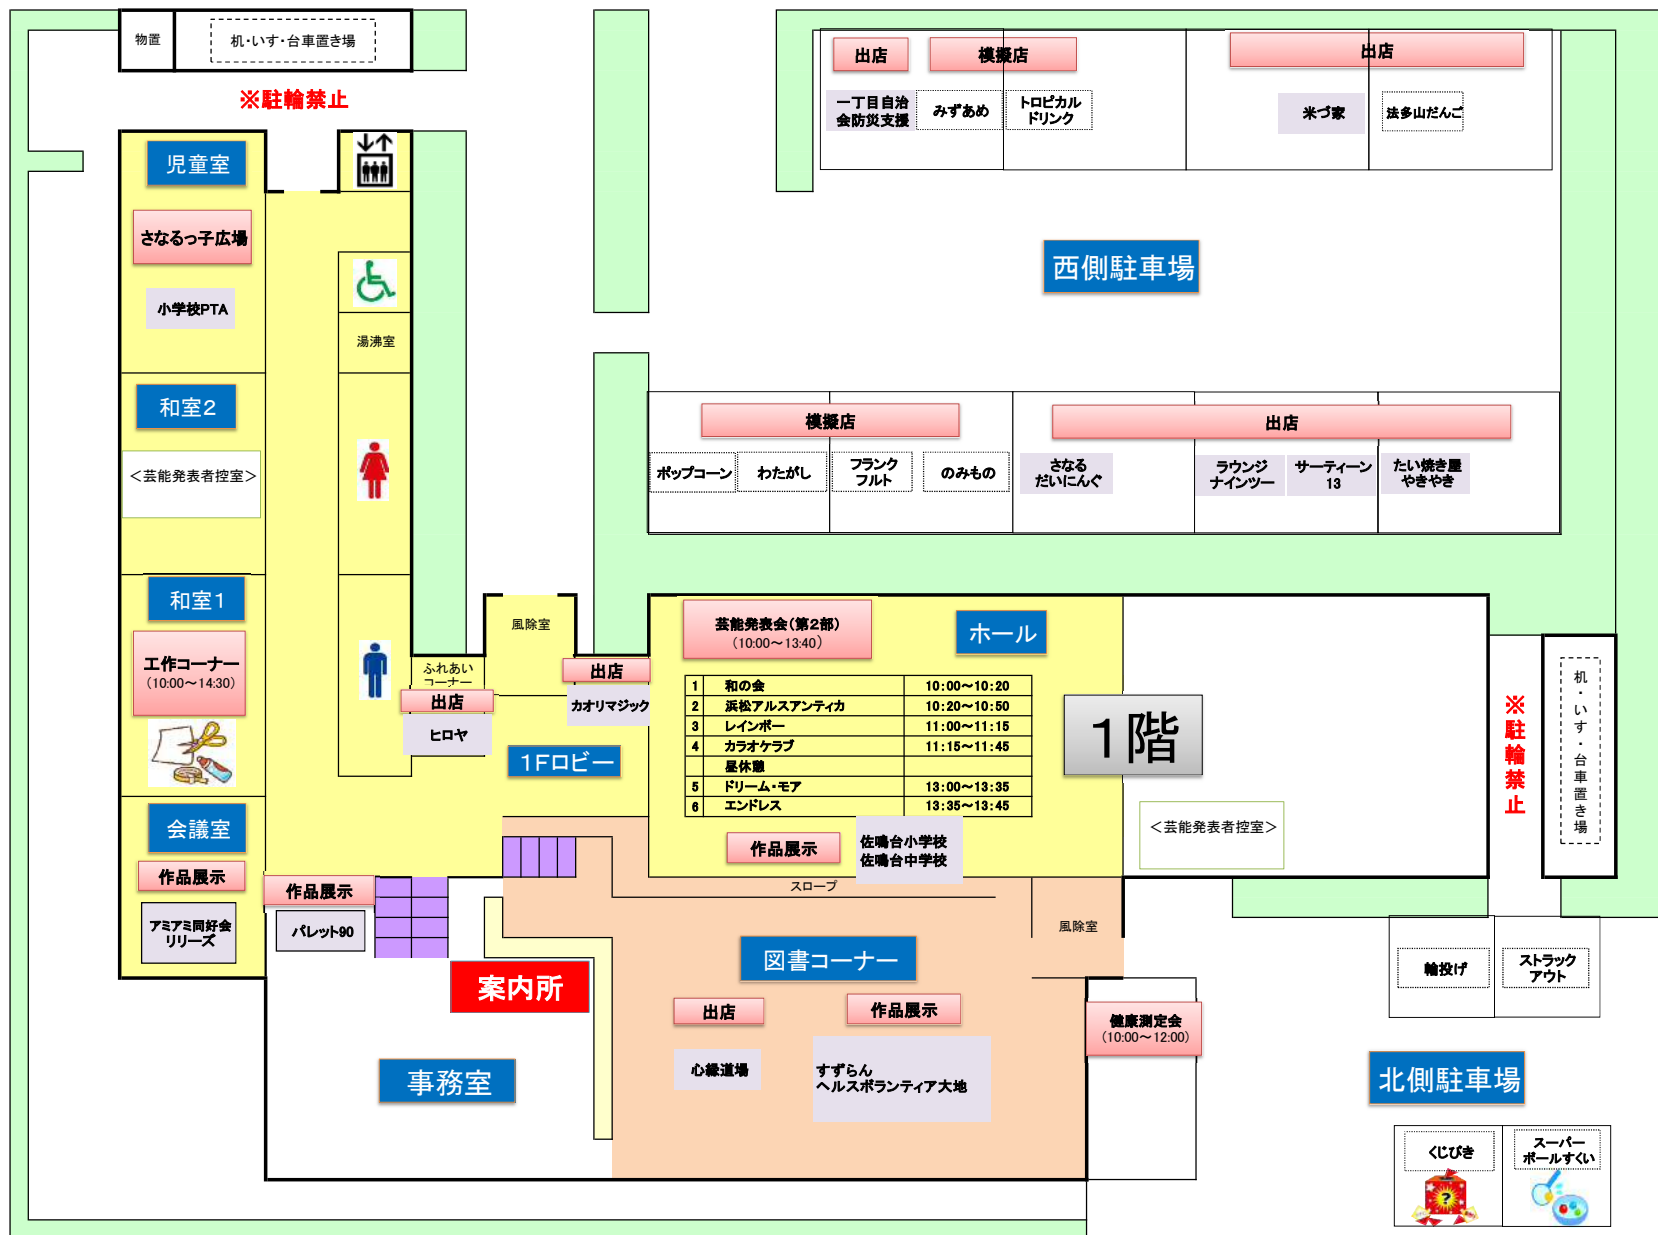

# 令和5年度 佐鳴台協働センターまつり（土曜日）館内案内図

# 令和5年度 佐鳴台協働センターまつり（日曜日）館内案内図

位置	名前	位置	名前
1	サンフィッシュ木野	8	Miitan chouchou
2	Haraペコ・サンド	9	浜松里山竹クラブ
3	山田屋製菓舗	10	パンチャン
4	我楽多市	11	ミモザ
5	3日アフロ	12	いとたま
6	エルカミーノ	13	春桜
7	パピオット	14	さわび

交通規制: 令和5年10月22日(日) 8:00~16:00

休憩 休憩 休憩

Arcadia