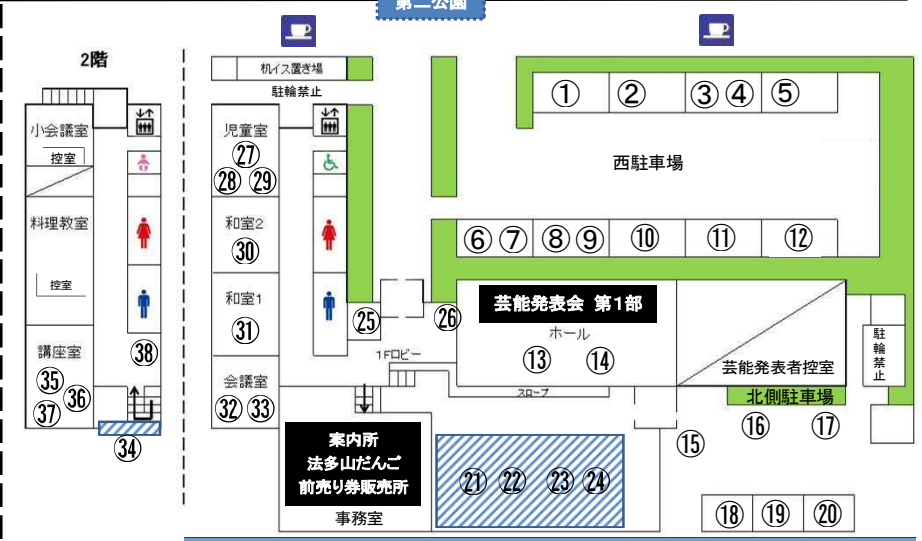

配置図

佐鳴台協働センター

～お願い～

- ・来場者用の駐車場はありません。
- ・徒歩や自転車、公共交通機関等を利用してご来場ください。
- ・自転車は佐鳴台第二公園(タイヤ公園)に駐輪してください。
- ・エコバッグをご持参ください。

よろしく
お願いします

おねがい

○飲食は、指定された場所(休憩所)でお願いします。

10/21 (土)
13:00 から
15:30 まで

家康さんと直虎ちゃんがやってくる
一緒に写真を撮ろう！(土日)

新鮮野菜販売
当日朝採りレモン等！
エコバッグをお忘れなく！

リサイクルバザーでSDGs
13:00~14:30(西駐車場)
掘り出し物がたくさん！

- 模擬店**
- ①バザー
 - ②新鮮野菜
 - ③わたがし
 - ④フランクフルト
 - ⑤飲み物
 - ⑥くじ引き
 - ⑦スーパーボールすくい

- 出店**
- ③ミモザ(ワッフル)
 - ④Haraペコ・サンド(サンドイッチ)
 - ⑤山田屋製菓舗(クリームどらやき)
 - ⑩さなるだいにんぐ(いもち)
 - ⑪サンフィッシュ木野(フィッシュアンドチップス)
 - ⑫プティック・ピギ(ライスバーガー)
 - ⑬千本くじ(くじ引き)
 - ⑭Mikiさんち(砂絵のワークショップ)
 - ⑮手作りショップS&H(手作り衣料等)
 - ⑯ヒロヤ(整体、アパレル)
 - ⑰3日アフロ(手作り雑貨)
 - ⑱ギャラクシーアート(コースターのワークショップ)
 - ⑲VARO VARO(カラーサンドワークショップ)
 - ⑳COCUE(ハーバリウムワークショップ)
 - ㉑K DESIGNS(ドライフラワー)
 - ㉒浜松ケーブルテレビ(ミニゲーム)
 - ㉓ガラスアート同好会(ガラスアート体験)

- その他 もよおし**
- ⑮昔の遊び
 - ⑯輪投げ
 - ⑰ストラックアウト
 - ⑱交通安全コーナー
 - ㉑囲碁コーナー
 - ㉓遊びの広場(絵本の読み聞かせ、紙芝居)

開場案内図

21日はレモンストリートでのマルシェは開催しません。

おねがい
両日、協働センターの敷地内には、車やバイク、自転車はとめられません。
来場者用の駐車場はありませので、徒歩や自転車、公共交通機関等を利用してご来場ください。
飲食は、指定された場所です。