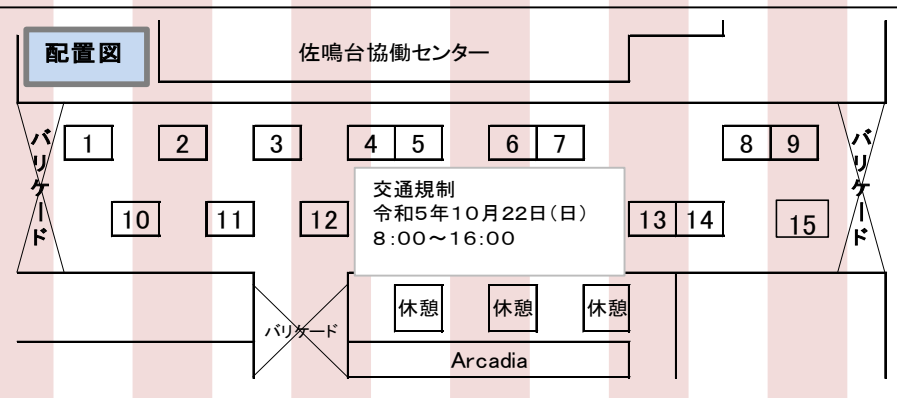

佐鳴台協働センター

まつりガイド

開催 10月21日(土) 13:00~15:30
 日時 10月22日(日) 10:00~15:00

マルシェ会場出店店舗一覧

【企業・店舗名】	【出店内容】
1 サンフィッシュ木野	フィッシュアンドチップス
2 Haraペコ・サンド	サンドイッチ
3 山田屋製菓舗	クリームどら焼き、赤飯
4 我楽多市	バッグ、洋服
5 3日アフロ	ハンドメイド雑貨
6 エルカミーノ	生ハム等のスペイン料理
7 パピオット	ハンバーグサンド
8 Miitan chouchou	リボン型アクセサリ等のワークショップ
9 浜松里山竹クラブ	竹あかりのワークショップ
10 パンチャン	韓国料理(キンパ、ヤンニョムチキン、キムチ、おかず)
11 ミモザ	リェージュワッフル、レモネード、クラフトコーラ、わらび餅
12 いとたま	浜松産を中心とした季節の野菜と果物
13 春桜	手作りアクセサリ
14 さわび	手編み小物、レジンアクセサリ
15 湘南日本語学園浜松校	民族衣装体験、ネパール料理

配置図

佐鳴台協働センター

～お願い～

- ・来場者用の駐車場はありません。
- ・徒歩や自転車、公共交通機関等を利用してご来場ください。
- ・自転車は佐鳴台第二公園(タイヤ公園)に駐輪してください。
- ・エコバッグをご持参ください。

よろしく
お願いします

おねがい

○飲食は、指定された場所(休憩所)でお願いします。

10/21 (土)
13:00 から
15:30 まで