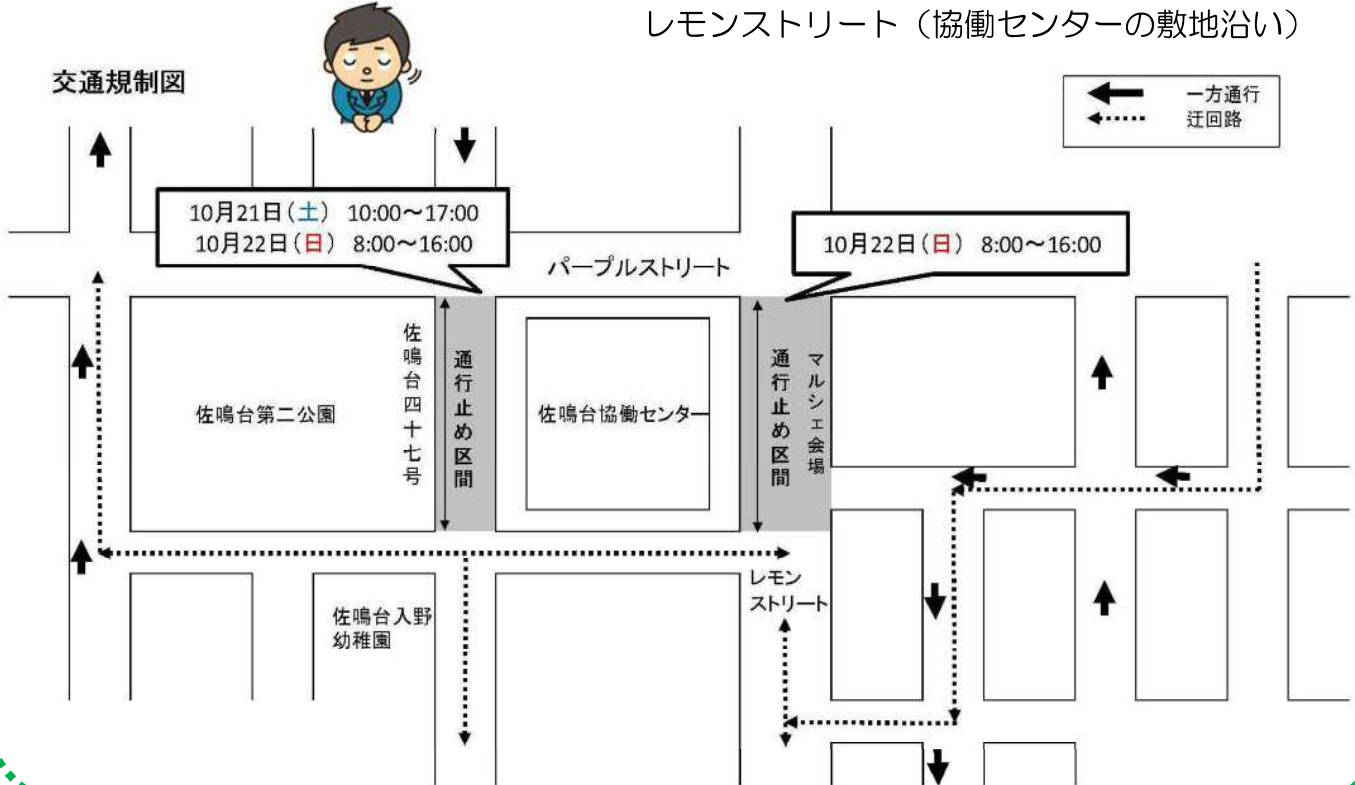

佐鳴台協働センターまつりに伴う交通規制のお知らせ

規制日時

- ・10月21日(土) 10:00~17:00 佐鳴台第二公園と佐鳴台協働センターの間
- ・10月22日(日) 8:00~16:00 佐鳴台第二公園と佐鳴台協働センターの間
  レモンストリート(協働センターの敷地沿い)

交通規制図

協働センターまつりについてのお願い

- ・来場者用の駐車場はありません。徒歩や自転車、公共交通機関等を利用してご来場ください。
- ・自転車は佐鳴台第二公園(タイヤ公園)に駐輪してください。
- ・エコバッグをご持参ください。
- ・最新の情報は協働センターHPでご確認ください。

協働センターHP