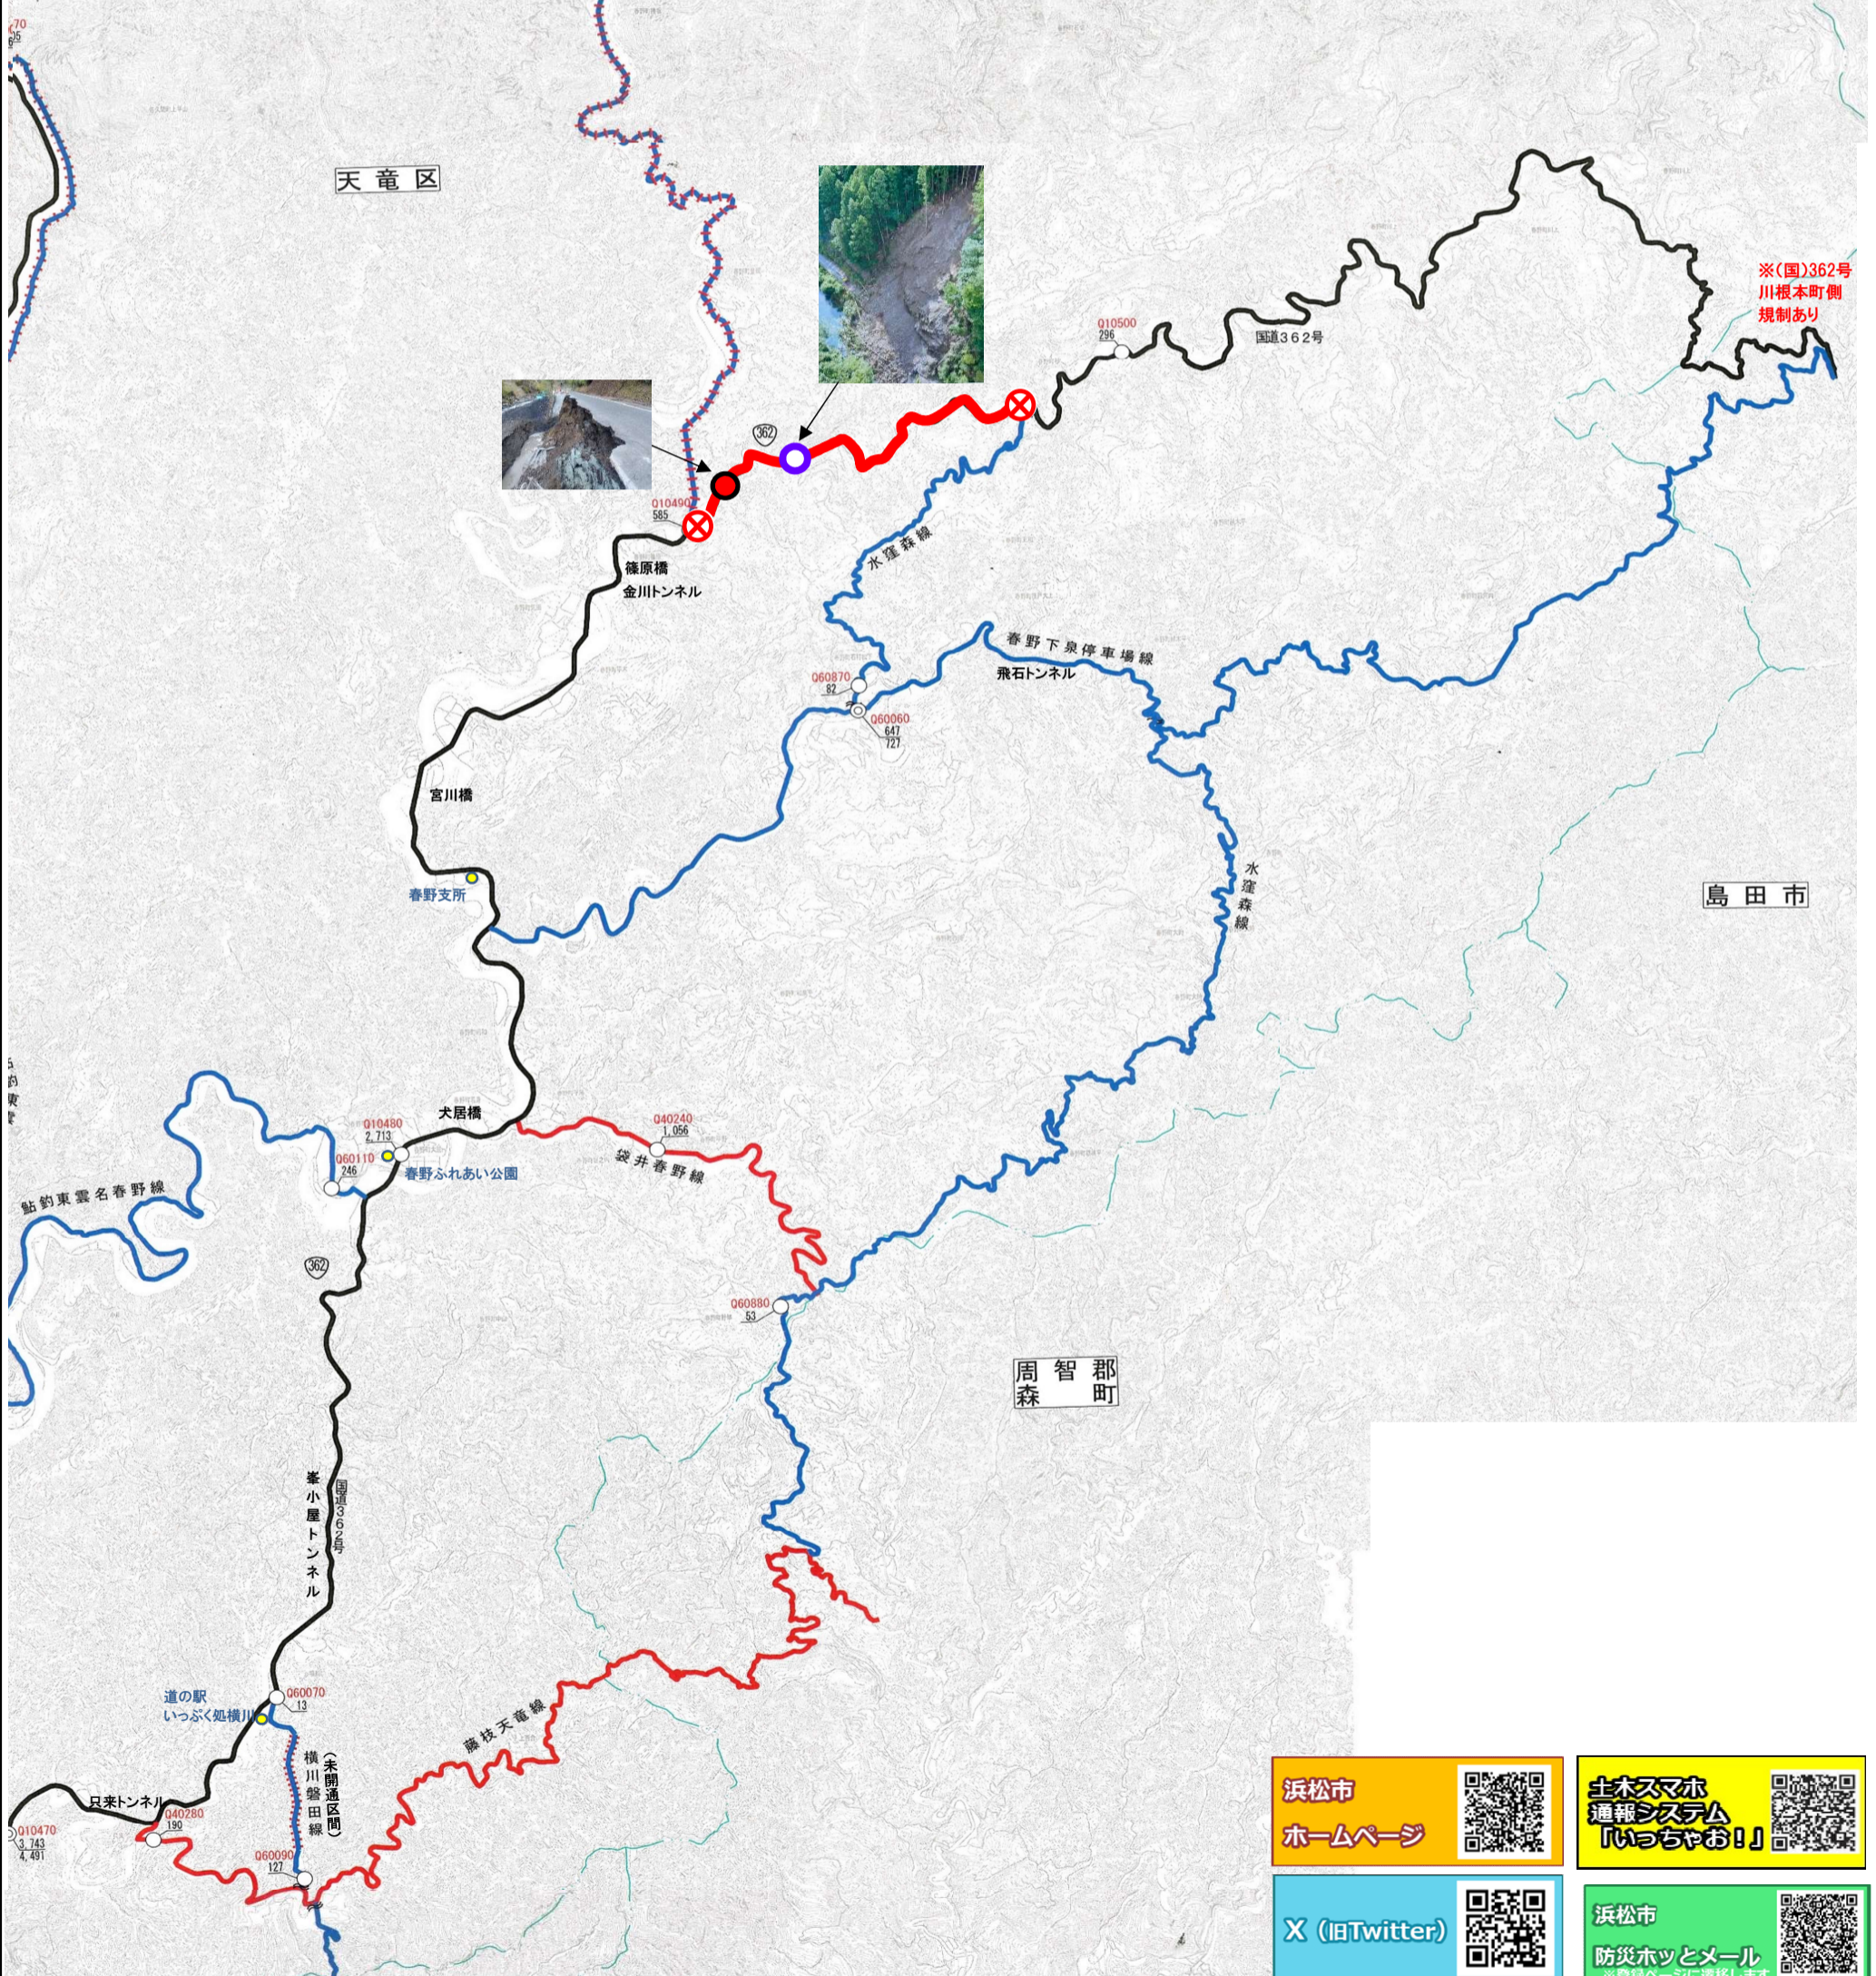

天竜区(東部)通れるマップ

- 凡例
- 国道
 - 主要地方道
 - 一般県道
 - 市道
 - 路肩崩壊箇所
 - 災害復旧箇所
 - ⊗ 全面通行止め

浜松市
ホームページ

土ホスマホ
通報システム
「いっちゃんお！」

X (旧Twitter)

浜松市
防災ホットとメール
※登録ページに遷移します

※写真は被災直後の状況、通行再開箇所については通行再開時の状況