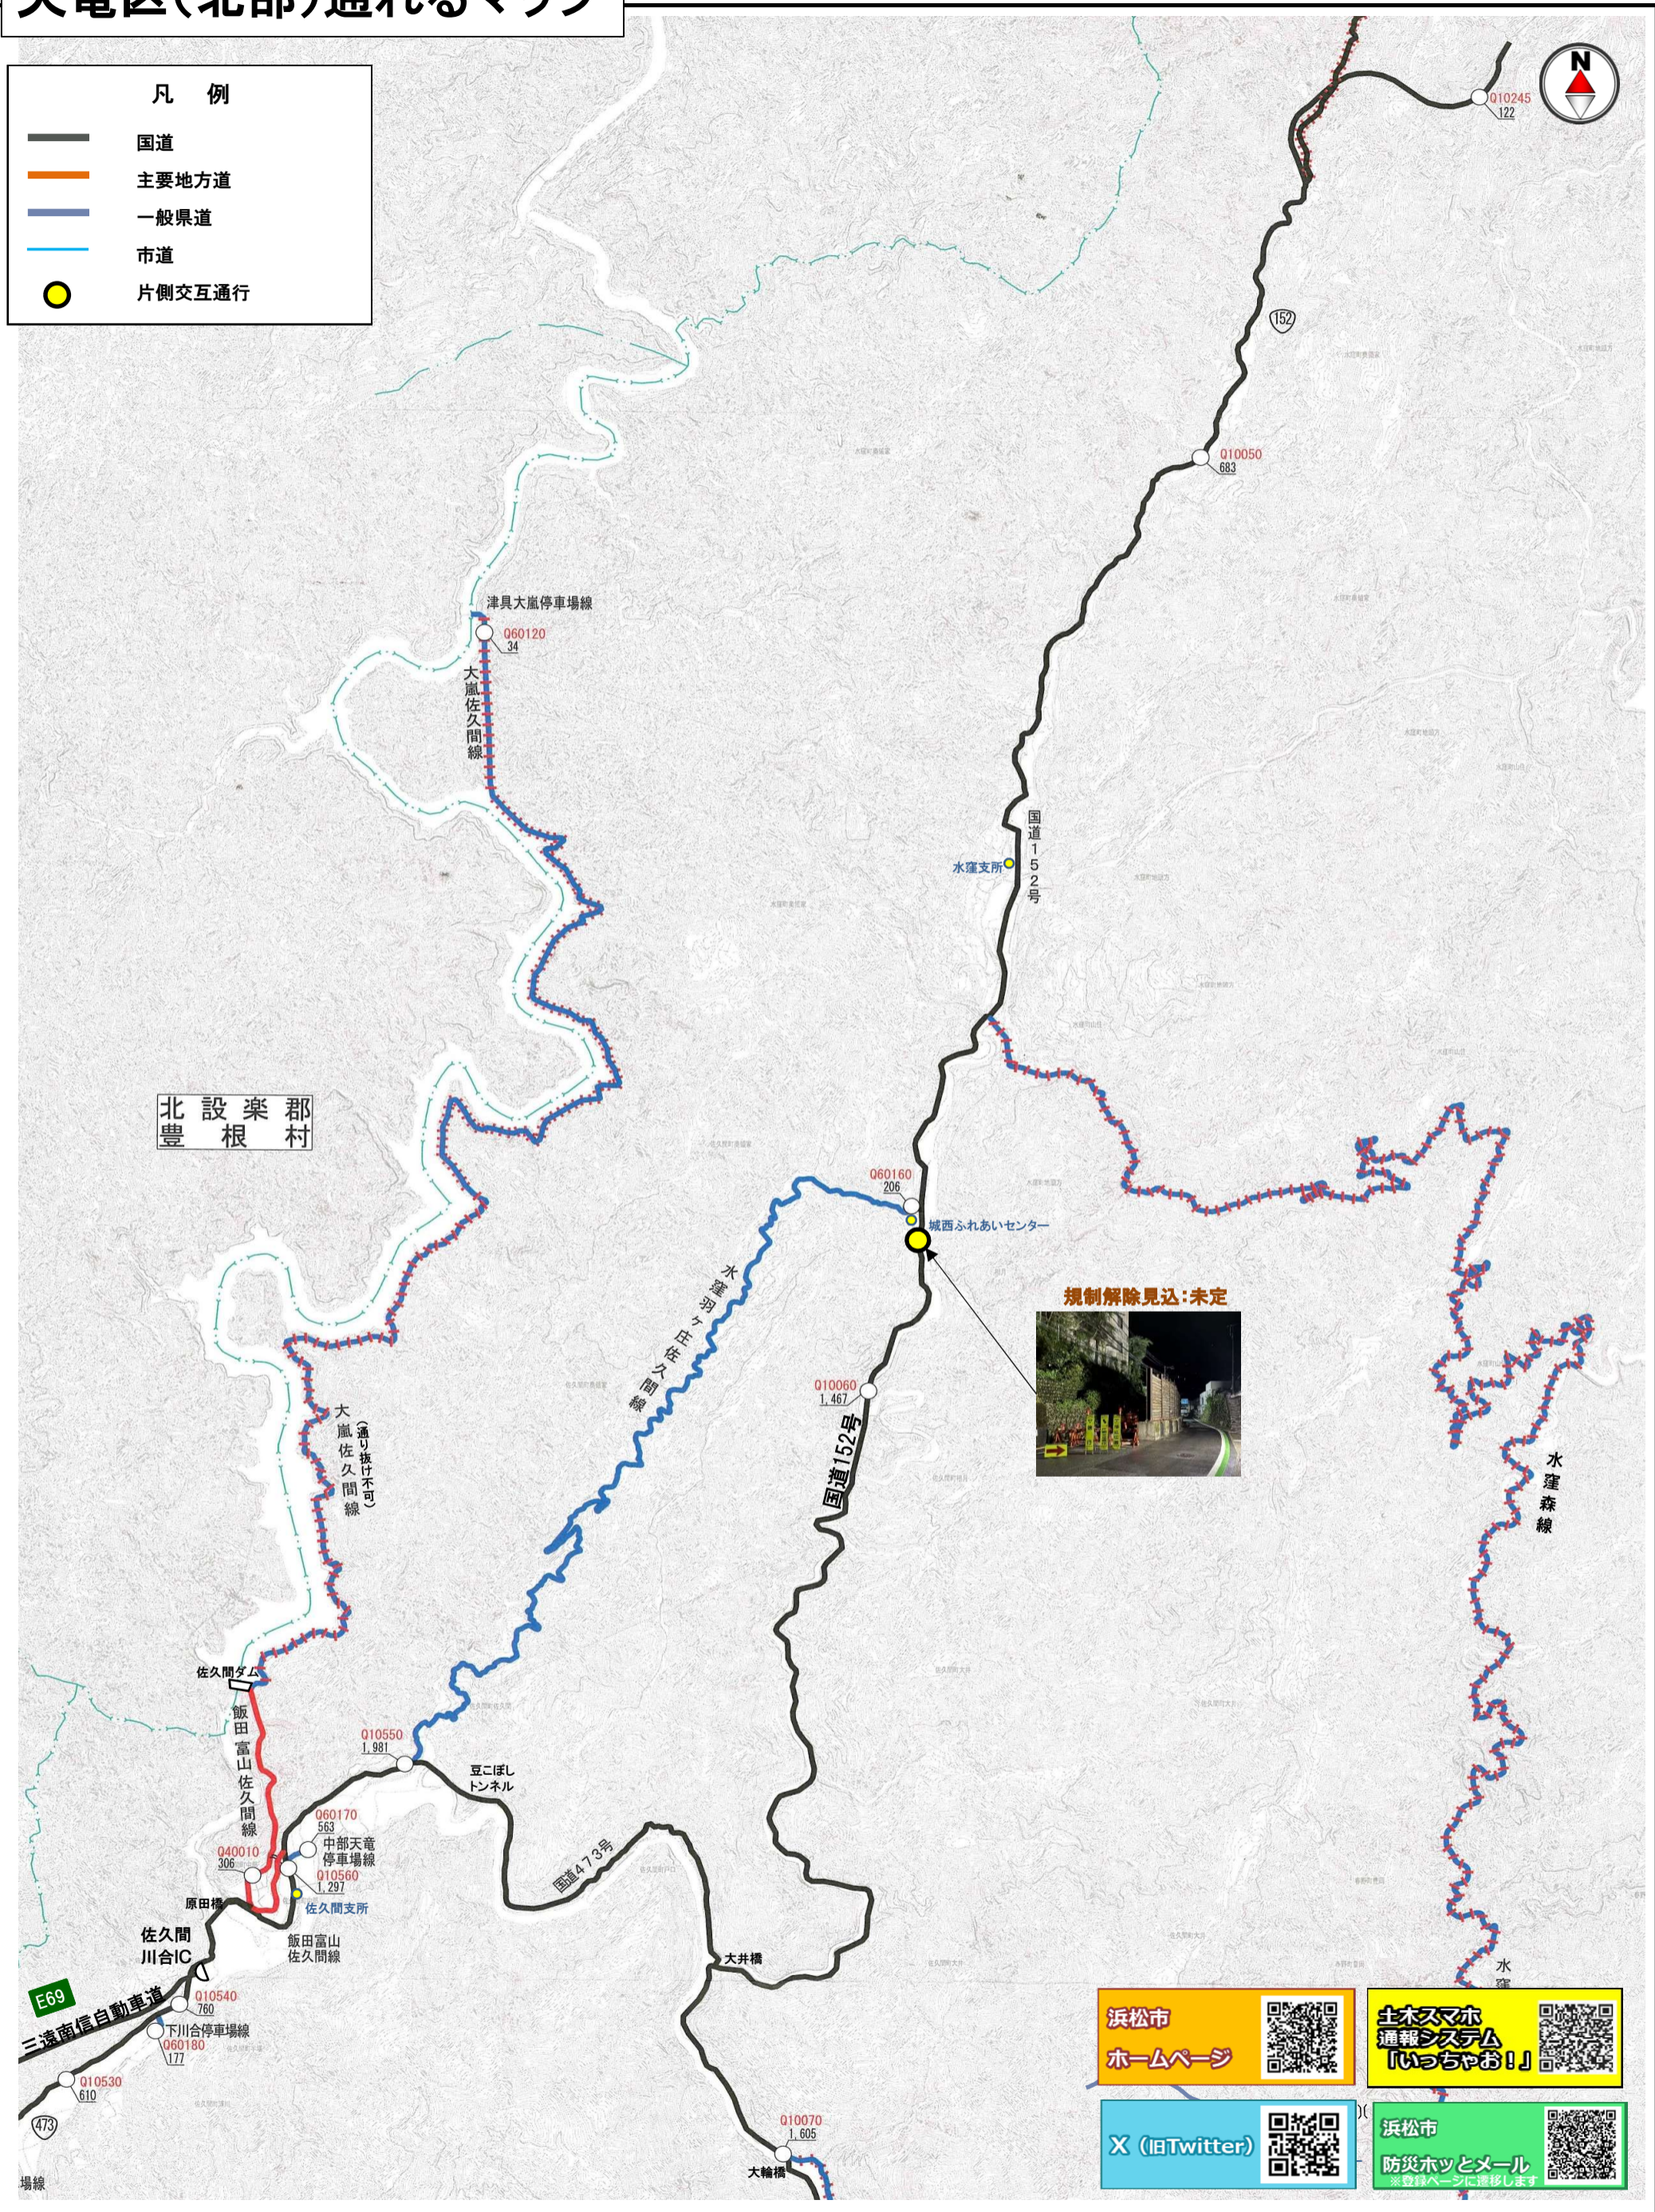

天竜区(北部)通れるマップ

- 凡例
- 国道
 - 主要地方道
 - 一般県道
 - 市道
 - 片側交互通行

浜松市
ホームページ

土ホスマホ
通報システム
「いっちゃんお！」

X (旧Twitter)

浜松市
防災ホットメール
※登録ページに遷移します

※写真は被災直後の状況、通行再開箇所については通行再開時の状況