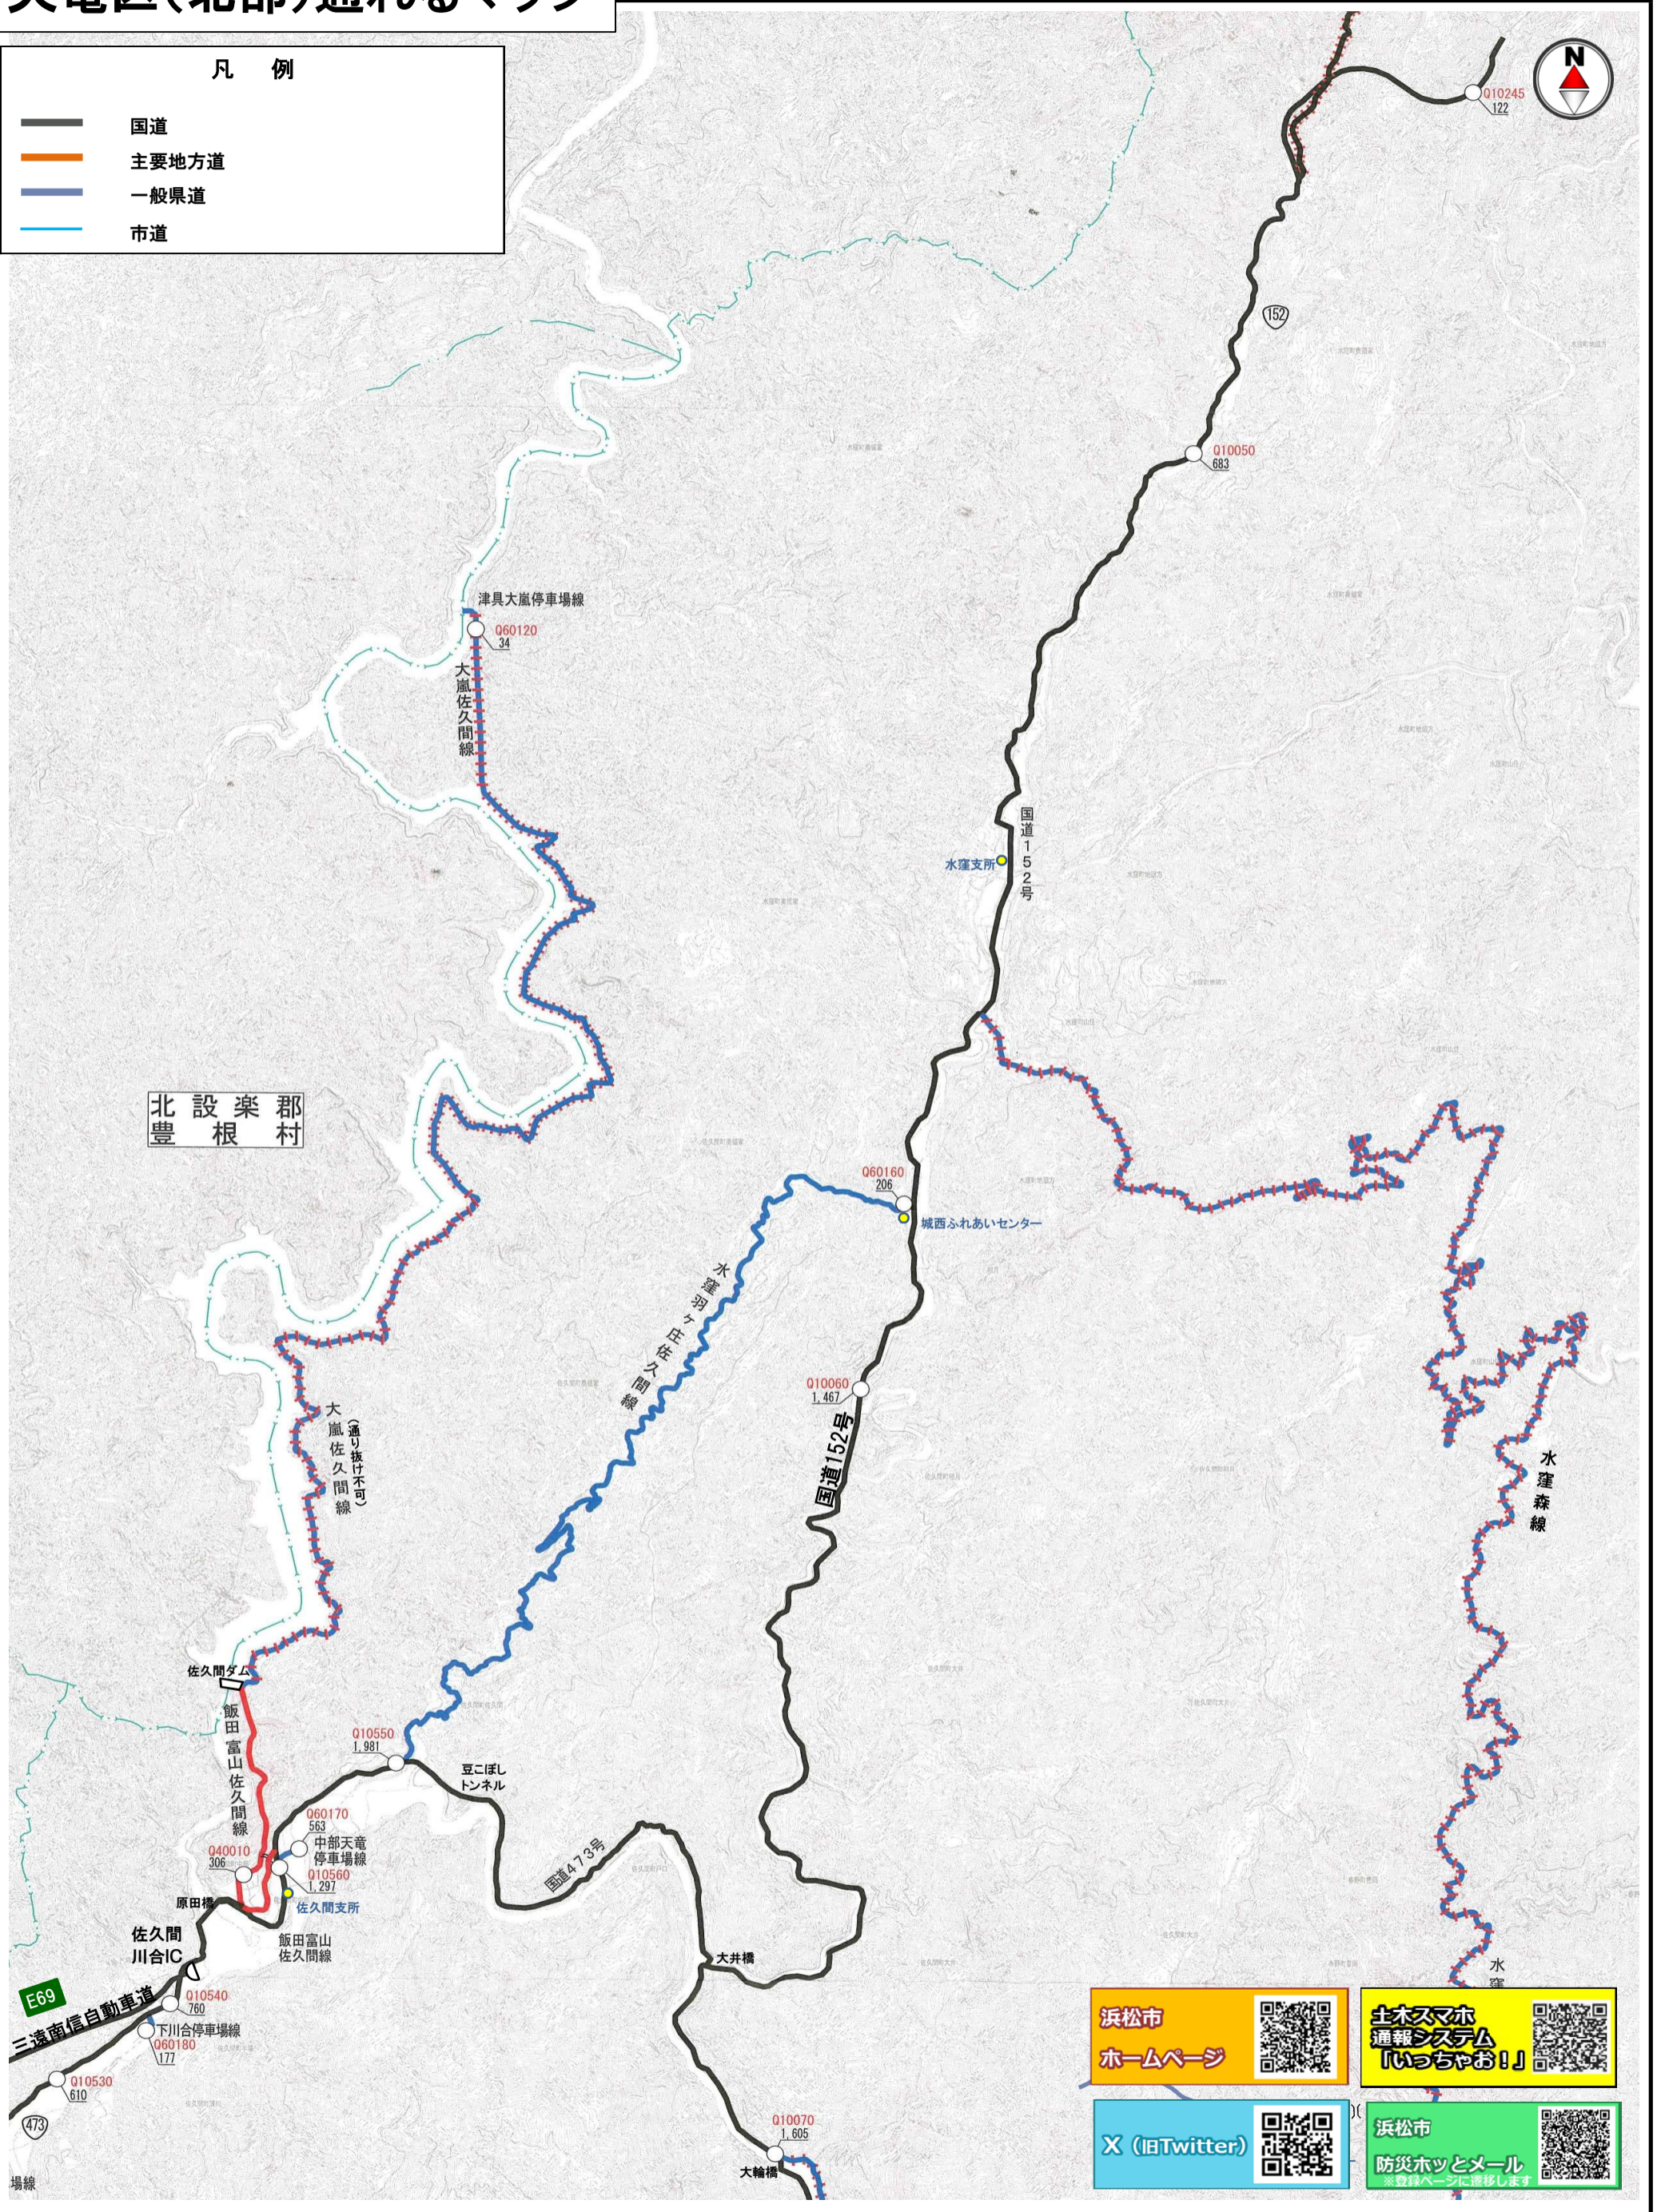

# 天竜区(北部)通れるマップ

## 凡例

- 国道
- 主要地方道
- 一般県道
- 市道

浜松市  
ホームページ

土ホスマホ  
通報システム  
「いっちゃん！」

X (旧Twitter)

浜松市  
防災ホットメール  
※登録ページに遷移します

※写真は被災直後の状況、通行再開箇所については通行再開時の状況