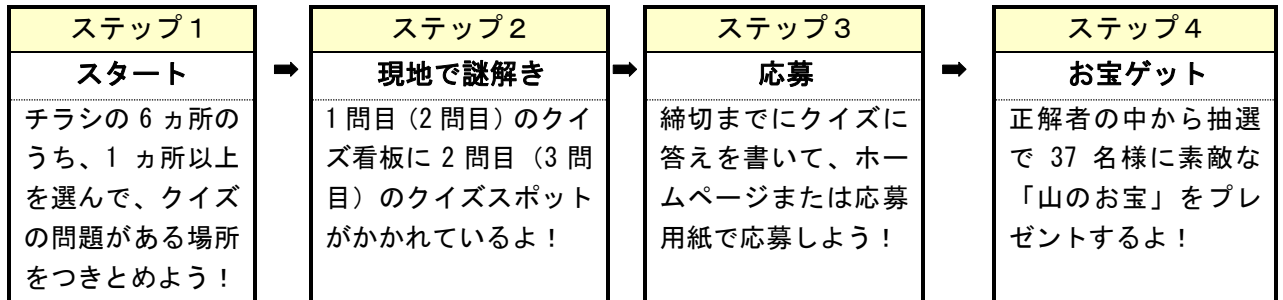

「山と森のナゾ解きクイズラリー」の実施について

市内の中山間地域を巡るナゾ解きクイズラリーを下記のとおり開催します。

本事業は、クイズラリーをきっかけに中山間地域を訪れていただき、地域の自然が生み出す絶景や、そこでしか味わえない食を楽しんでいただくものです。今年は18問の謎解きにチャレンジしながら、中山間地域の魅力を感じることができます。

記

- 開催期間： 令和5年8月11日（金）～令和5年11月30日（木）
- 開催場所： 市内中山間地域（天竜区と北区引佐地域北部の全6地域）
- 概要： ヒントを頼りに現地へ向かい、問題を解く。問題は1地域に3問ずつ。6地域をすべて巡ると、18問の問題にチャレンジできる。

- 応募特典： 正解者の中から抽選で30名様に「山のお宝」が当たります。さらに全問正解者の中から抽選で「パーフェクト賞」が6名様に、「やマイスター賞」が1名様に当たります！
- 応募方法： 応募フォームまたは応募用紙を提出
- 応募締切： 12月4日（月）必着
- 応募先等：

チラシ兼応募用紙は、市ホームページからダウンロードまたは、市民協働・地域政策課、区役所、道の駅などで入手！

応募先・お問い合わせ	浜松市市民協働・地域政策課 移住・中山間地域グループ		
	住所 浜松市中区元城町103-2	TEL 053-457-2243 (月～金 8:30～17:15)	Eメール shiminkyodo@city.hamamatsu.shizuoka.jp
ホームページ・応募フォームはこちら		FAX 053-457-2750	検索
QRからアクセス。もしくは下記キーワードで検索してください。			<input type="text" value="浜松やまもりアドベンチャー"/>