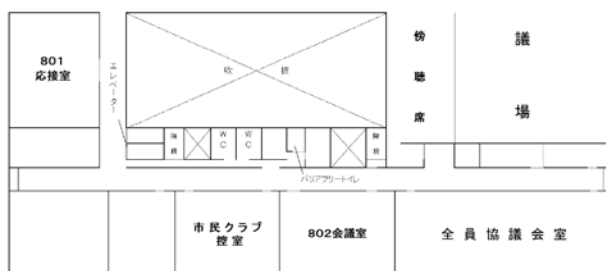

8階南

日本共産党浜松市議団(3人) ☎457-2498