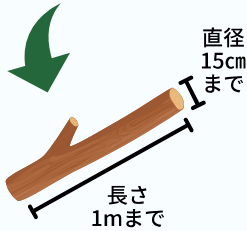

# みどりのリサイクルステーション 新都田市民サービスセンター 開設

令和5年6月～ 毎月第2・4日曜日

8:30～16:00

家庭から出る 枝、刈り草、落ち葉を回収しています。

枝

刈り草

落ち葉

直径  
15cm  
まで