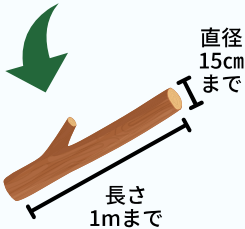

落ち葉

直径
15cm
まで

長さ
1m
まで

- 枝は規定の長さに切ってください。
- 枝を束ねる場合は、紙ひも・麻ひも・縄で束ねて持ち込んでください。
- 刈り草や落ち葉は、袋に入れてお持ち込みください。
(ビニールのひもや袋はお持ち帰りください。)

！ 持ち込みできません！

- 木製品や木製品を解体したもの、加工したもの、木や竹の根、とげのある物、かぶれるもの、毒性を有するもの、腐敗しているもの。
- 造園業や農業などの事業活動で生じたもの。