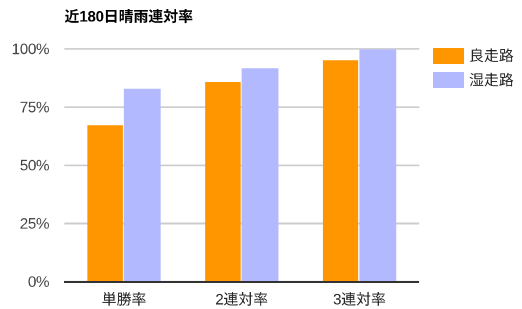

通算成績

通算V回数	65
1着	724
2着	232
3着	133
単勝率	56.3%
2連対率	74.3%
3連対率	84.7%

獲得タイトル

SG	GI	GII
☒x14	☒x13	☒x5

鈴木 圭一郎 選手 (オー...

直近成績グラフ

主な獲得タイトル

オールスター・オートレース	'23,'22,'21,'17	4回
全日本選抜オートレース	'23,'19,'18,'18,'16	5回
スーパースター王座決定戦	'22,'16	2回
日本選手権オートレース	'21,'17,'16	3回