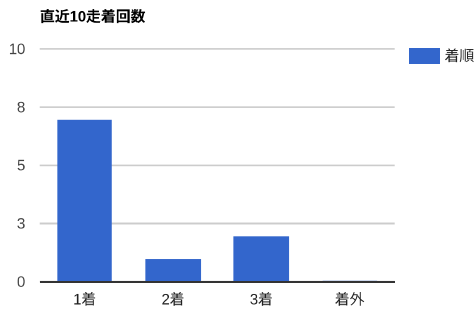

鈴木 圭一郎・スズキ ケイイチロウ・KEIICHIRO SUZUKI

出身地	東京都
年齢	28
生年月日	1994年11月30日
選手登録	2013年7月1日
登録番号	5975
期別	32期
LG	浜 松
所有車	カルマ3 K,カルマS 4 K,カルマS 5 K,カルマ,カルマ3 5 1
身長	159.7cm
体重	50.9kg
血液型	A型
星座	射手座
趣味	魚釣り・車

ランク・ポイント

現行ランク	S-2
前期ランク	S-1
審査ポイント	149.238

通算成績

通算V回数	65
1着	724
2着	232
3着	133
単勝率	56.3%
2連対率	74.3%
3連対率	84.7%

獲得タイトル

SG	GI	GII
☒x14	☒x13	☒x5

鈴木 圭一郎 選手 (オー...

直近成績グラフ

主な獲得タイトル

オールスター・オートレース	'23,'22,'21,'17	4回
全日本選抜オートレース	'23,'19,'18,'18,'16	5回
スーパースター王座決定戦	'22,'16	2回
日本選手権オートレース	'21,'17,'16	3回