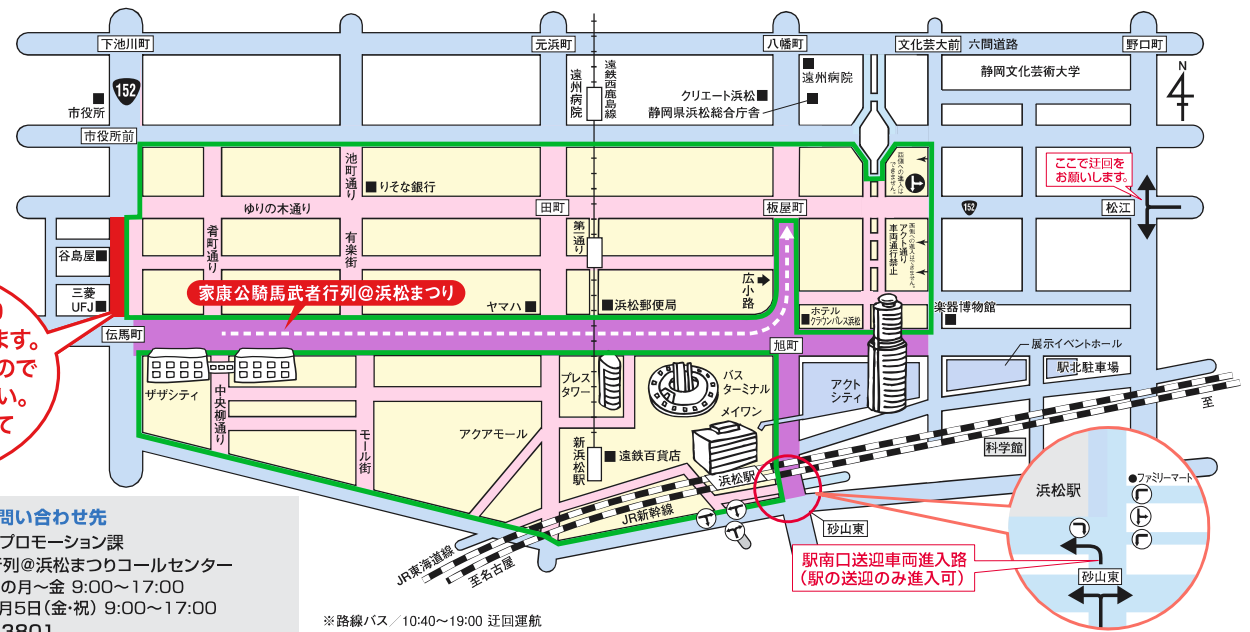

5月3日・4日

◎17:00~21:00

御殿屋台引き回し

御殿屋台引き回し・練りエリア

吹奏楽パレード

吹奏楽パレード会場

車両通行規制区域

17:00~21:00

●交通規制の時間は交通の状況等により前後することがあります。

5月5日

家康公騎馬武者行列@浜松まつり

◎パレードコース 11:00~19:00

◎周辺エリア 13:00~17:00

家康公騎馬武者行列@浜松まつり エリア

車両通行規制区域

11:00~19:00

枠内は13:00~17:00

●交通規制の時間はイベントの状況等により前後することがあります。

□ 5月3日・4日のお問い合わせ先
 浜松まつり組織委員会事務局 TEL.053-458-0011 (土日・祝を除く9:00~18:00)
 [まつり期間中] TEL.053-458-3201
 ※路線バス / 5月3日・4日 16:40~21:00
 ◎お問い合わせ / 遠鉄バスコールセンター TEL.053-455-2255

指定方向外禁止区域 → うかい路

13:00~17:00
 片側相互通行となります。
 混雑が予想されますので
 迂回にご協力ください。
 現場の指示に従って
 ください。

□ 5月5日のお問い合わせ先
 浜松市観光・シティプロモーション課
 家康公騎馬武者行列@浜松まつりコールセンター
 4月28日(金)までの月~金 9:00~17:00
 4月29日(土)~5月5日(金・祝) 9:00~17:00
 TEL.053-456-3801