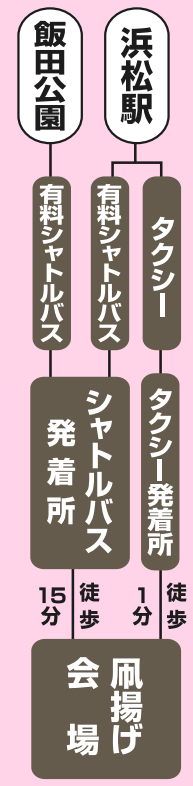

浜松まつり交通規制のごあんない

テロ対策 警戒実施中!

凧揚げ合戦

5月3日・4日・5日 ◎規制時間 **9:00~16:00**

シャトルバス運行時間
 ◎JR浜松駅発 9:00~14:00
 ◎飯田公園発 ※9:00より随時運行

→ シャトルバスルート
 → 一般車
 〰 車両通行規制あり

●凧揚げ会場周辺では、国道一号線から南は全て交通規制及び自主規制区域となります。

□ 問い合わせ先
 浜松まつり組織委員会事務局 TEL.053-458-0011 (土日・祝を除く9:00~18:00)
 [まつり期間中] TEL.053-458-3201
 ※路線バス/5月3日・4日 16:40~21:00 5月5日 10:40~19:00 迂回運航
 ◎お問い合わせ/遠鉄バスコールセンター TEL.053-455-2255
 ●交通規制の時間は交通の状況等により前後することがあります。

浜松まつりの交通規制にご協力ください。

凧揚げ会場には、マイカー駐車場はありません。
 シャトルバス・タクシーをご利用下さい。

※浜松まつり開催に伴う市中心部の交通規制は、浜松まつり参加自治会長の要望を受けて実施するものです。皆様のご理解とご協力をお願いいたします。 ※雨天等により浜松まつりが中止になった場合は、交通規制はかかりません。

浜松まつり交通規制のごあんない

テロ対策 警戒実施中!

浜松駅周辺

※規制区域内の駐車場をご利用の方は、規制時間内に車の移動はできません。ご理解、ご協力をお願いします。

●交通規制の時間は交通の状況等により前後することがあります。

5月5日

家康公騎馬武者行列@浜松まつり

◎パレードコース 11:00~19:00

◎周辺エリア 13:00~17:00

家康公騎馬武者行列@浜松まつり エリア

車両通行規制区域

11:00~19:00

枠内は13:00~17:00

●交通規制の時間はイベントの状況等により前後することがあります。

□ 5月3日・4日のお問い合わせ先
 浜松まつり組織委員会事務局 TEL.053-458-0011 (土日・祝を除く9:00~18:00)
 [まつり期間中] TEL.053-458-3201
 ※路線バス / 5月3日・4日 16:40~21:00
 ◎お問い合わせ / 遠鉄バスコールセンター TEL.053-455-2255