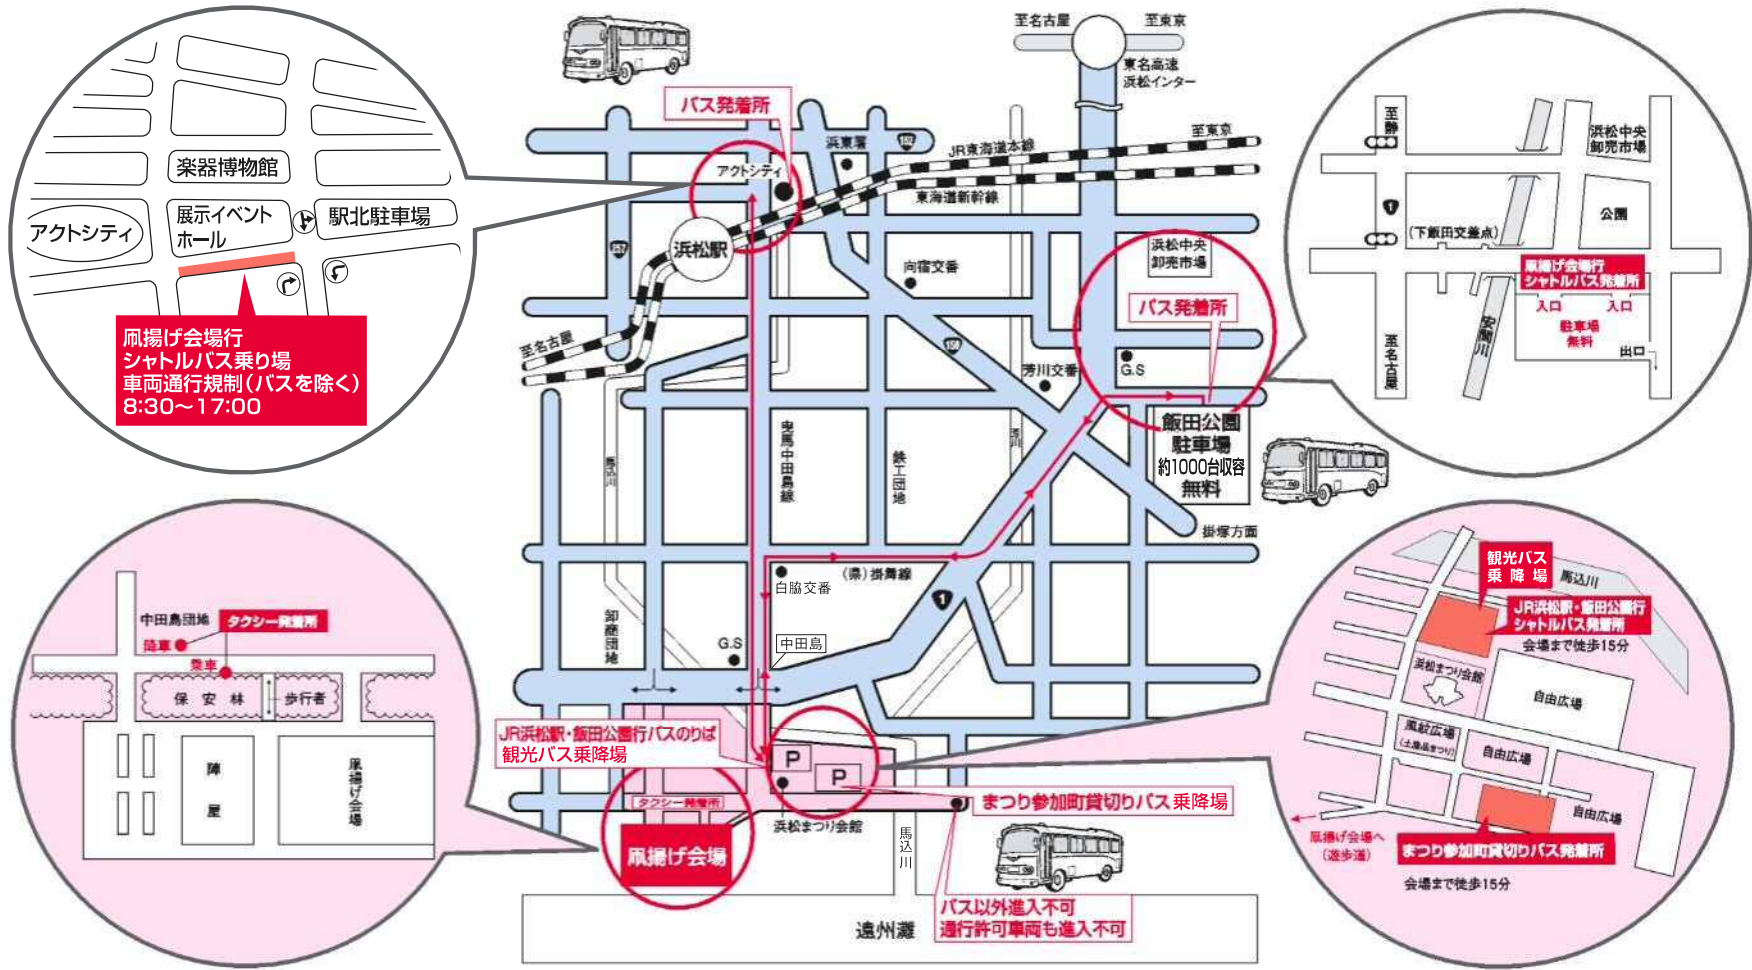

浜松まつり交通規制のごあんない

テロ対策 警戒実施中!

凧揚げ合戦

5月3日・4日・5日 ◎規制時間 **9:00~16:00**

シャトルバス運行時間
 ◎JR浜松駅発 9:00~14:00
 ◎飯田公園発 ※9:00より随時運行

→ シャトルバスルート
 → 一般車
 〰 車両通行規制あり

●凧揚げ会場周辺では、国道一号線から南は全て交通規制及び自主規制区域となります。

□ 問い合わせ先
 浜松まつり組織委員会事務局 TEL.053-458-0011 (土日・祝を除く9:00~18:00)
 [まつり期間中] TEL.053-458-3201
 ※路線バス/5月3日・4日 16:40~21:00 5月5日 10:40~19:00 迂回運航
 ◎お問い合わせ/遠鉄バスコールセンター TEL.053-455-2255
 ●交通規制の時間は交通の状況等により前後することがあります。

浜松まつりの交通規制にご協力ください。

凧揚げ会場には、マイカー駐車場はありません。
 シャトルバス・タクシーをご利用下さい。

※浜松まつり開催に伴う市中心部の交通規制は、浜松まつり参加自治会長の要望を受けて実施するものです。皆様のご理解とご協力をお願いいたします。 ※雨天等により浜松まつりが中止になった場合は、交通規制はかかりません。

浜松まつり交通規制のごあんない

テロ対策 警戒実施中!

浜松駅周辺

※規制区域内の駐車場をご利用の方は、規制時間内に車の移動はできません。ご理解、ご協力をお願いします。

●交通規制の時間は交通の状況等により前後することがあります。

5月5日

家康公騎馬武者行列@浜松まつり

◎パレードコース 11:00~19:00

◎周辺エリア 13:00~17:00

家康公騎馬武者行列@浜松まつり エリア

車両通行規制区域

11:00~19:00

指定方向外禁止区域 → うかい路

13:00~17:00
 片側相互通行となります。
 混雑が予想されますので
 迂回にご協力ください。
 現場の指示に従って
 ください。

□ 5月5日のお問い合わせ先
 浜松市観光・シティプロモーション課
 家康公騎馬武者行列@浜松まつりコールセンター
 4月28日(金)までの月~金 9:00~17:00
 4月29日(土)~5月5日(金・祝) 9:00~17:00
 TEL.053-456-3801