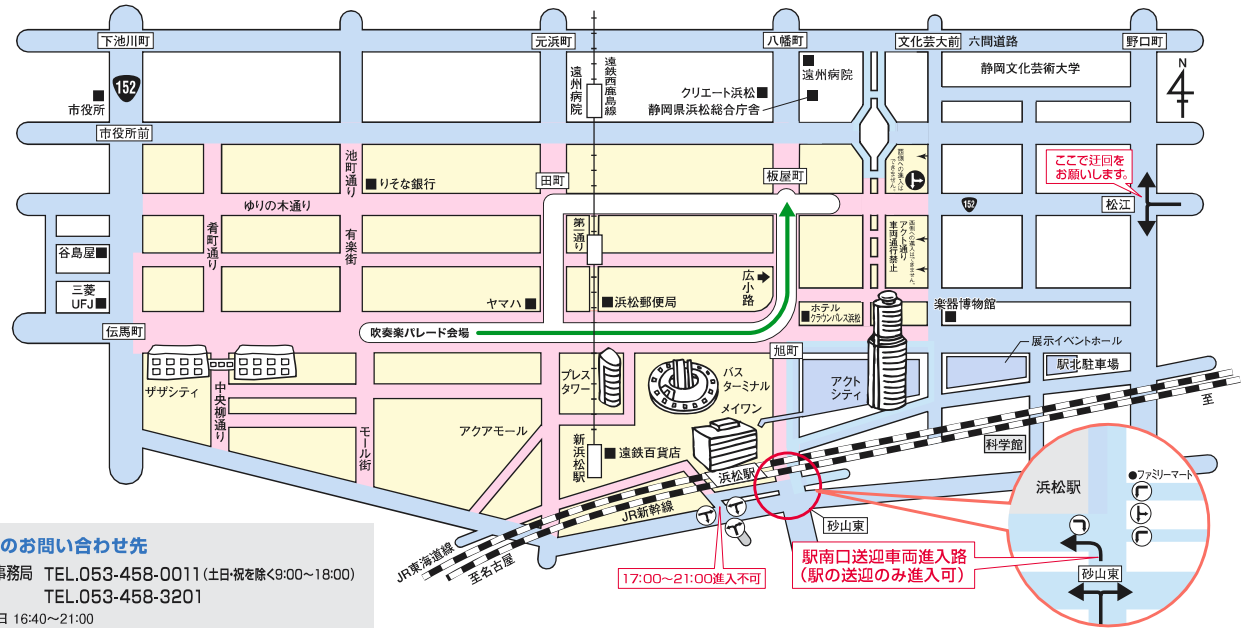

5月3日・4日

◎17:00~21:00

御殿屋台引き回し

御殿屋台引き回し・練りエリア

吹奏楽パレード

吹奏楽パレード会場

車両通行規制区域

17:00~21:00

●交通規制の時間は交通の状況等により前後することがあります。

5月5日

家康公騎馬武者行列@浜松まつり

◎パレードコース 11:00~19:00

◎周辺エリア 13:00~17:00

家康公騎馬武者行列@浜松まつり エリア

車両通行規制区域

11:00~19:00

枠内は13:00~17:00

●交通規制の時間はイベントの状況等により前後することがあります。

□ 5月3日・4日のお問い合わせ先
 浜松まつり組織委員会事務局 TEL.053-458-0011 (土日・祝を除く9:00~18:00)
 [まつり期間中] TEL.053-458-3201
 ※路線バス / 5月3日・4日 16:40~21:00
 ◎お問い合わせ / 遠鉄バスコールセンター TEL.053-455-2255

指定方向外禁止区域 → うかい路

13:00~17:00
 片側相互通行となります。
 混雑が予想されますので
 迂回にご協力ください。
 現場の指示に従って
 ください。

□ 5月5日のお問い合わせ先
 浜松市観光・シティプロモーション課
 家康公騎馬武者行列@浜松まつりコールセンター
 4月28日(金)までの月~金 9:00~17:00
 4月29日(土)~5月5日(金・祝) 9:00~17:00
 TEL.053-456-3801