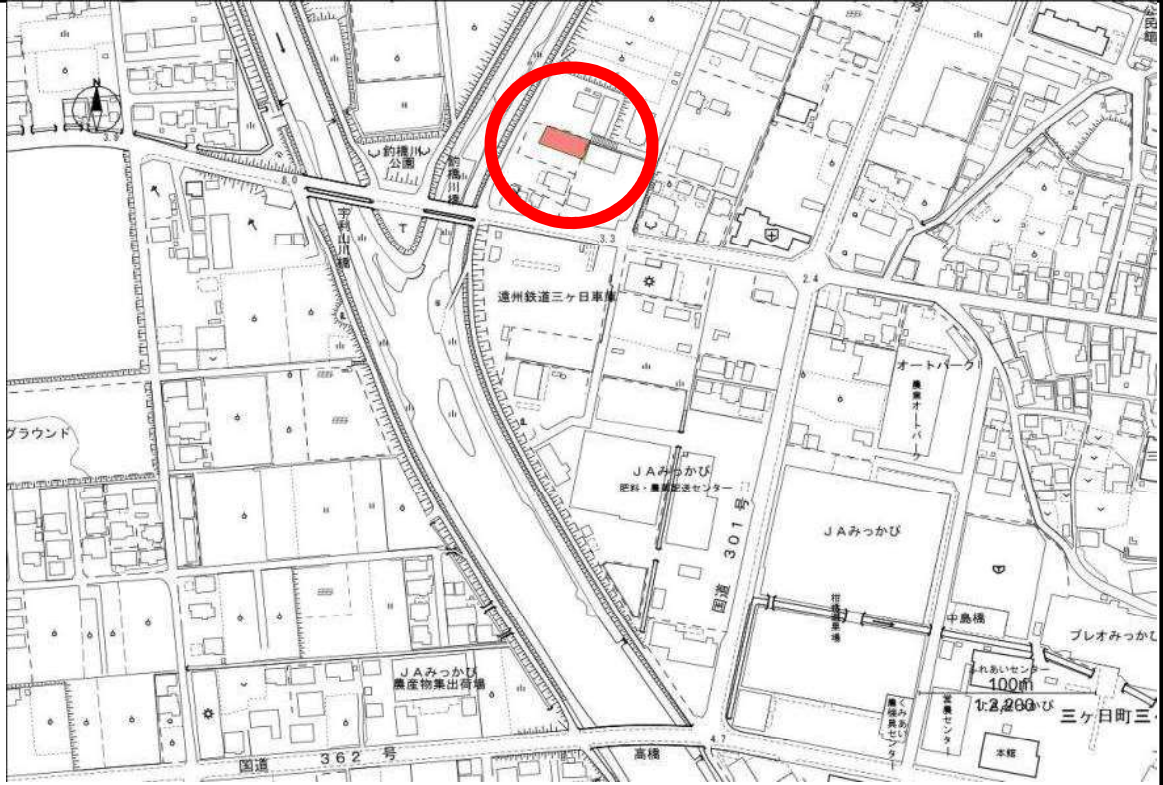

活用可能財産（土地）物件情報シート

物件No.	35	所在地	浜名区三ヶ日町岡本800番2		
登記地目	雑種地	地積	308.00㎡	都市計画	市街化区域
備考					

位置図

現地写真