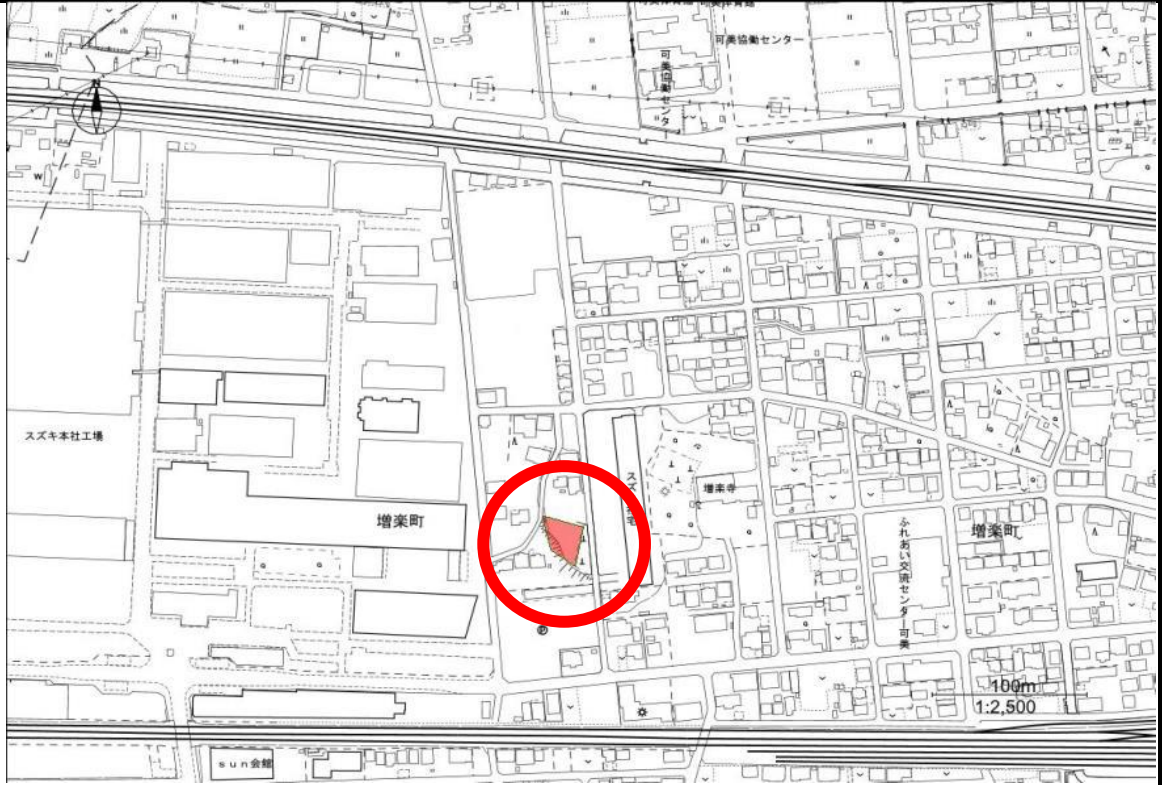

# 活用可能財産（土地）物件情報シート

所在地	増楽町1647番1ほか計2筆				
登記地目	雑種地	地積	525.00㎡	都市計画	市街化区域
備考	廃墓地敷				

位置図

現地写真