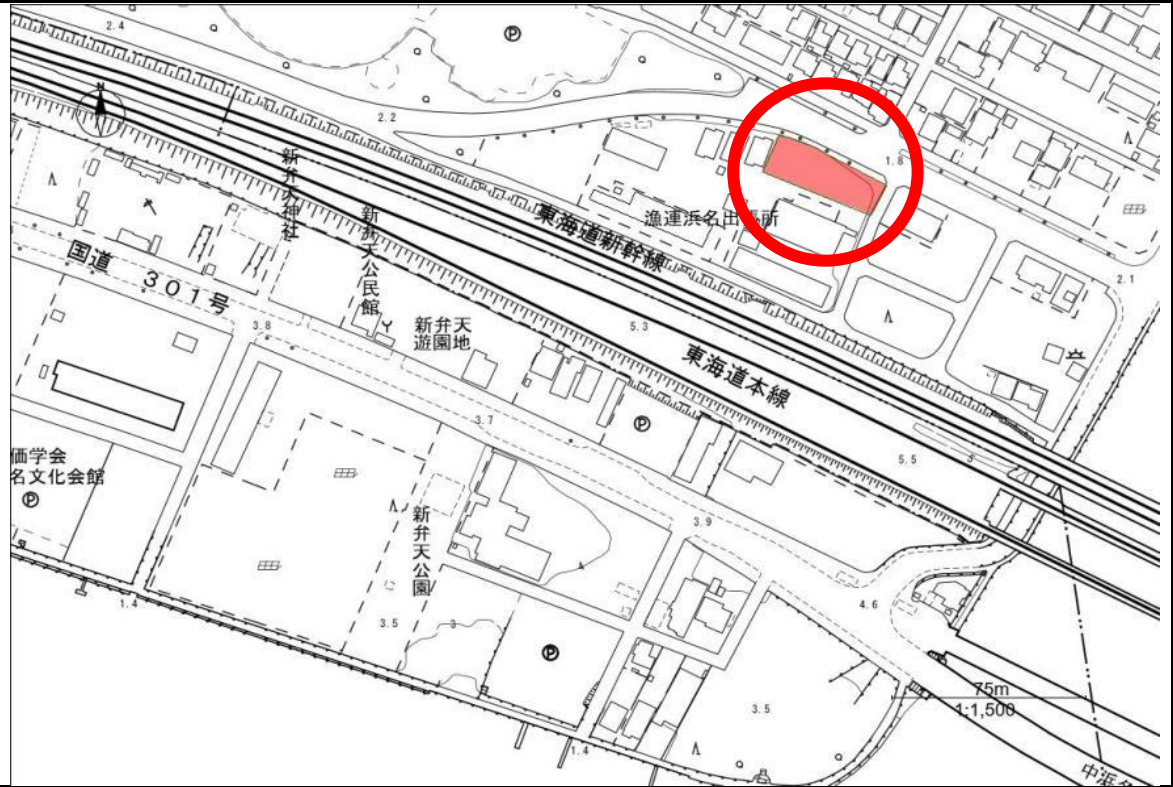

活用可能財産（土地）物件情報シート

所在地	舞阪町弁天島3481番20				
登記地目	雑種地	地積	735.00㎡	都市計画	市街化区域
備考					

位置図

現地写真