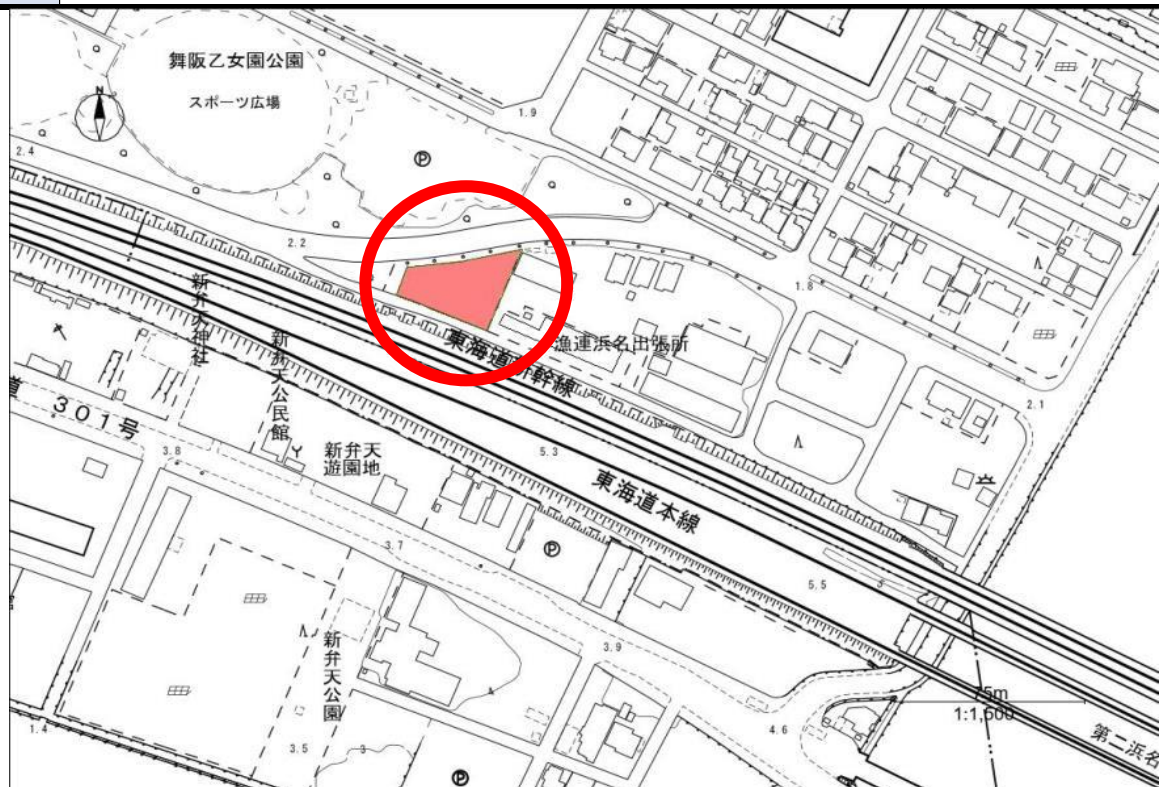

活用可能財産（土地）物件情報シート

所在地	舞阪町弁天島3285番216				
登記地目	雑種地	地積	924.00㎡	都市計画	市街化区域
備考					

位置図

現地写真