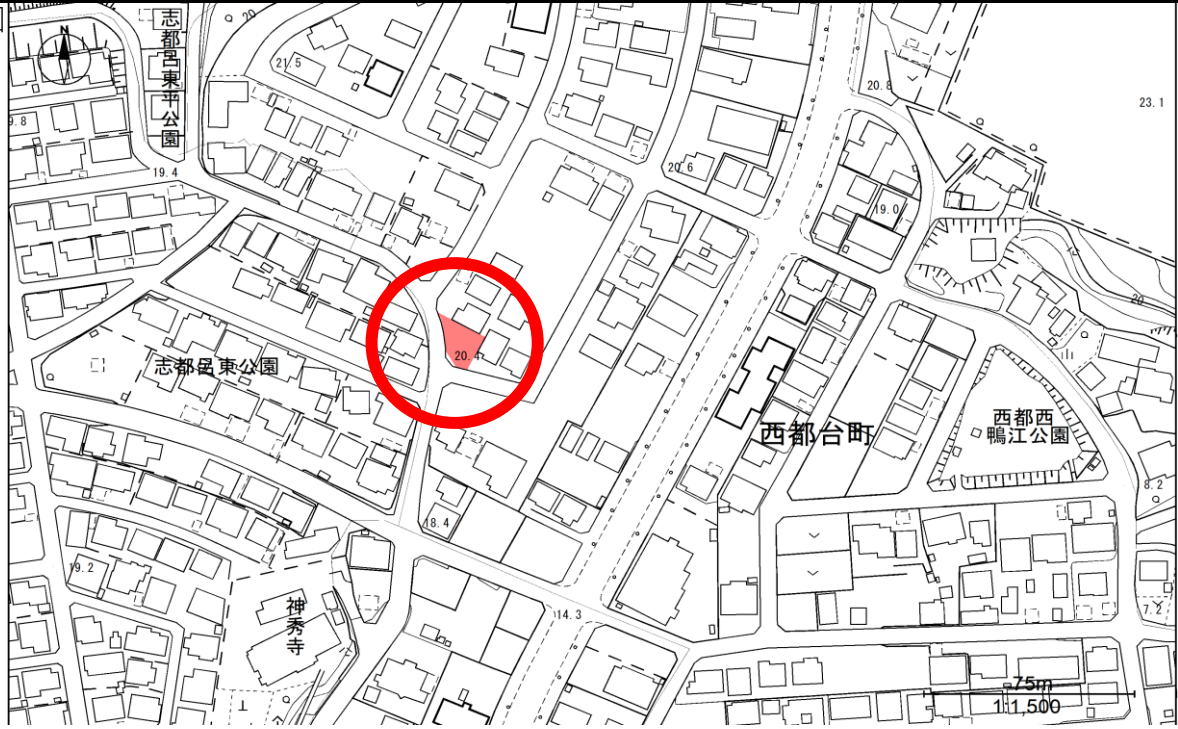

# 活用可能財産（土地）物件情報シート

所在地	西都台町1011番7				
登記地目	宅地	地積	133.29㎡	都市計画	市街化区域
備考					

位置図

現地写真