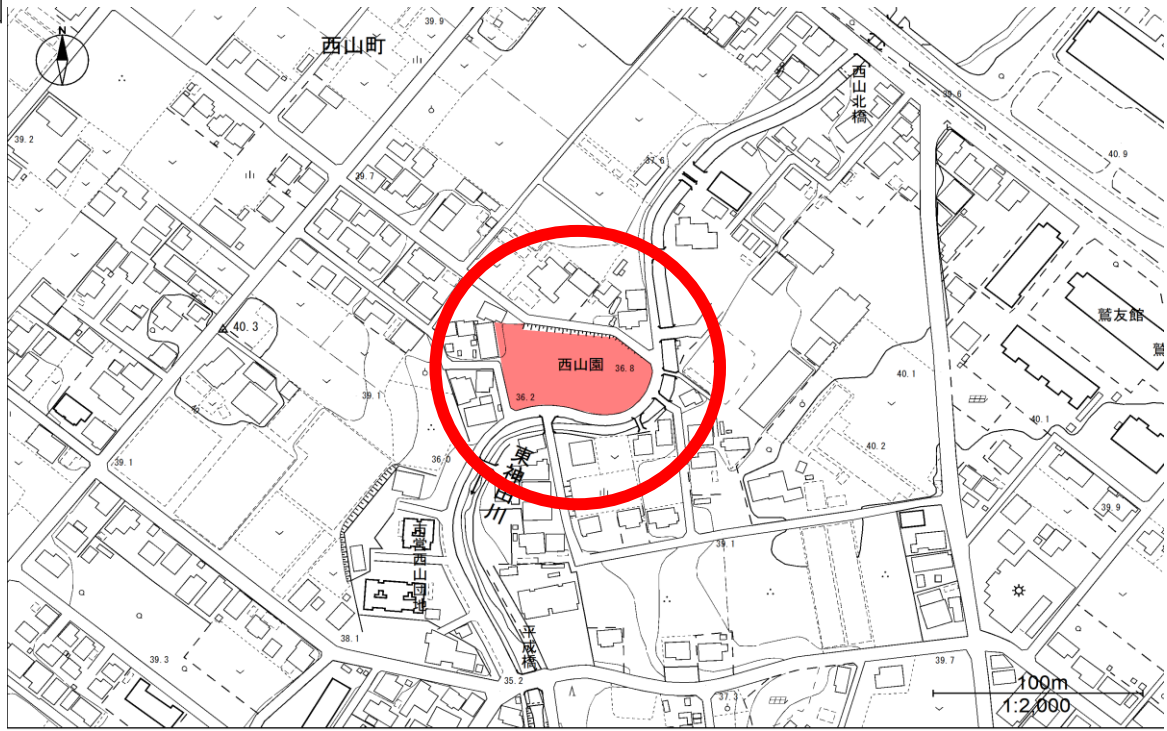

# 活用可能財産（土地）物件情報シート

所在地	西山町1882番2				
登記地目	宅地	地積	2487.76㎡	都市計画	市街化調整区域
備考					

位置図

現地写真