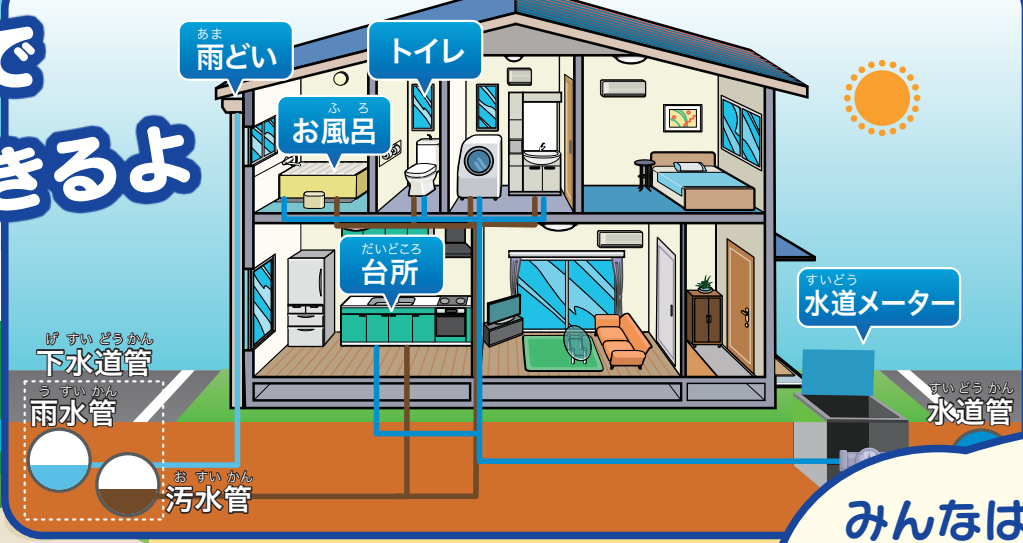

すいすい クラブ 特集号

このサイトは市の上下水道の秘密を探るとい
ストーリーになっていて、動画やイラストを使って
水の循環や上下水道の仕組み、役割を分かりやすく
紹介していきます。
サイトは下のコーナーに分かれていて、見どころ
たくさんとなっています。
この新聞ではサイトの紹介に加え、サイトに載って
いない部分もあわせて紹介します。

いろいろなコーナーが満載!

はままつ市 すいすいクラブ

はままつ 下水道新聞

発行
浜松市上下水道部
下水道工事課
浜松市中区住吉五丁目13-1
TEL053(474)7524
E-mail:gesuiken@city.
hamamatsu.shizuoka.jp
令和4年9月10日
(下水道の日)

上下水道探検へ 出発だ!

こんなところに下水道が!

※この地図は、一部すいすいクラブと表記が異なる箇所があります。

「町の中」「家の中で」
下水道の探検ができるよ

みんなは「下水道」って知ってる?
実は私たちの生活にはなくては
ならないものなんだよ!
みんなの街に隠れている下水道を
探してみよう。

24時間365日、下水道が使えることで、
私たちは安心してトイレが使えるし、
街や海がきれいに保たれて
住みやすい街になるよ。
こういった取り組みはSDG sの右の
ゴールにもつながっているんだ!

1 中部浄化センター
浄化センターでは汚れた水をきれいに
して、川や海へ戻しているよ。

2 橋にぶら下がり川の向こうへ
下水道管は橋にぶら下って汚水を送る
ところもあるよ。

3 下水道管の工事
道路を掘って地下に下水道管を埋めるよ。
汚水が自然に流れるよう傾けて設置するよ。

4 マンホール
マンホールというのは、地面の下に
埋まっている縦穴の部分をいうんだよ。

5 下水道管の維持管理
定期的に点検や清掃をして、つまりの
原因や不具合の補修をしているよ。

浜松の下水道 役割とは!?

家庭や工場などから流れたよごれた水をきれいにする

私たちが使った汚れた水は、下水道管を通して
浄化センターへ運ばれ、きれいな水にしてから
川や海に戻しているんだね。

すいすいクラブでは浄化センターで
水をきれいにするしくみなど動画で
紹介しているよ。ぜひ遊びに来てね!