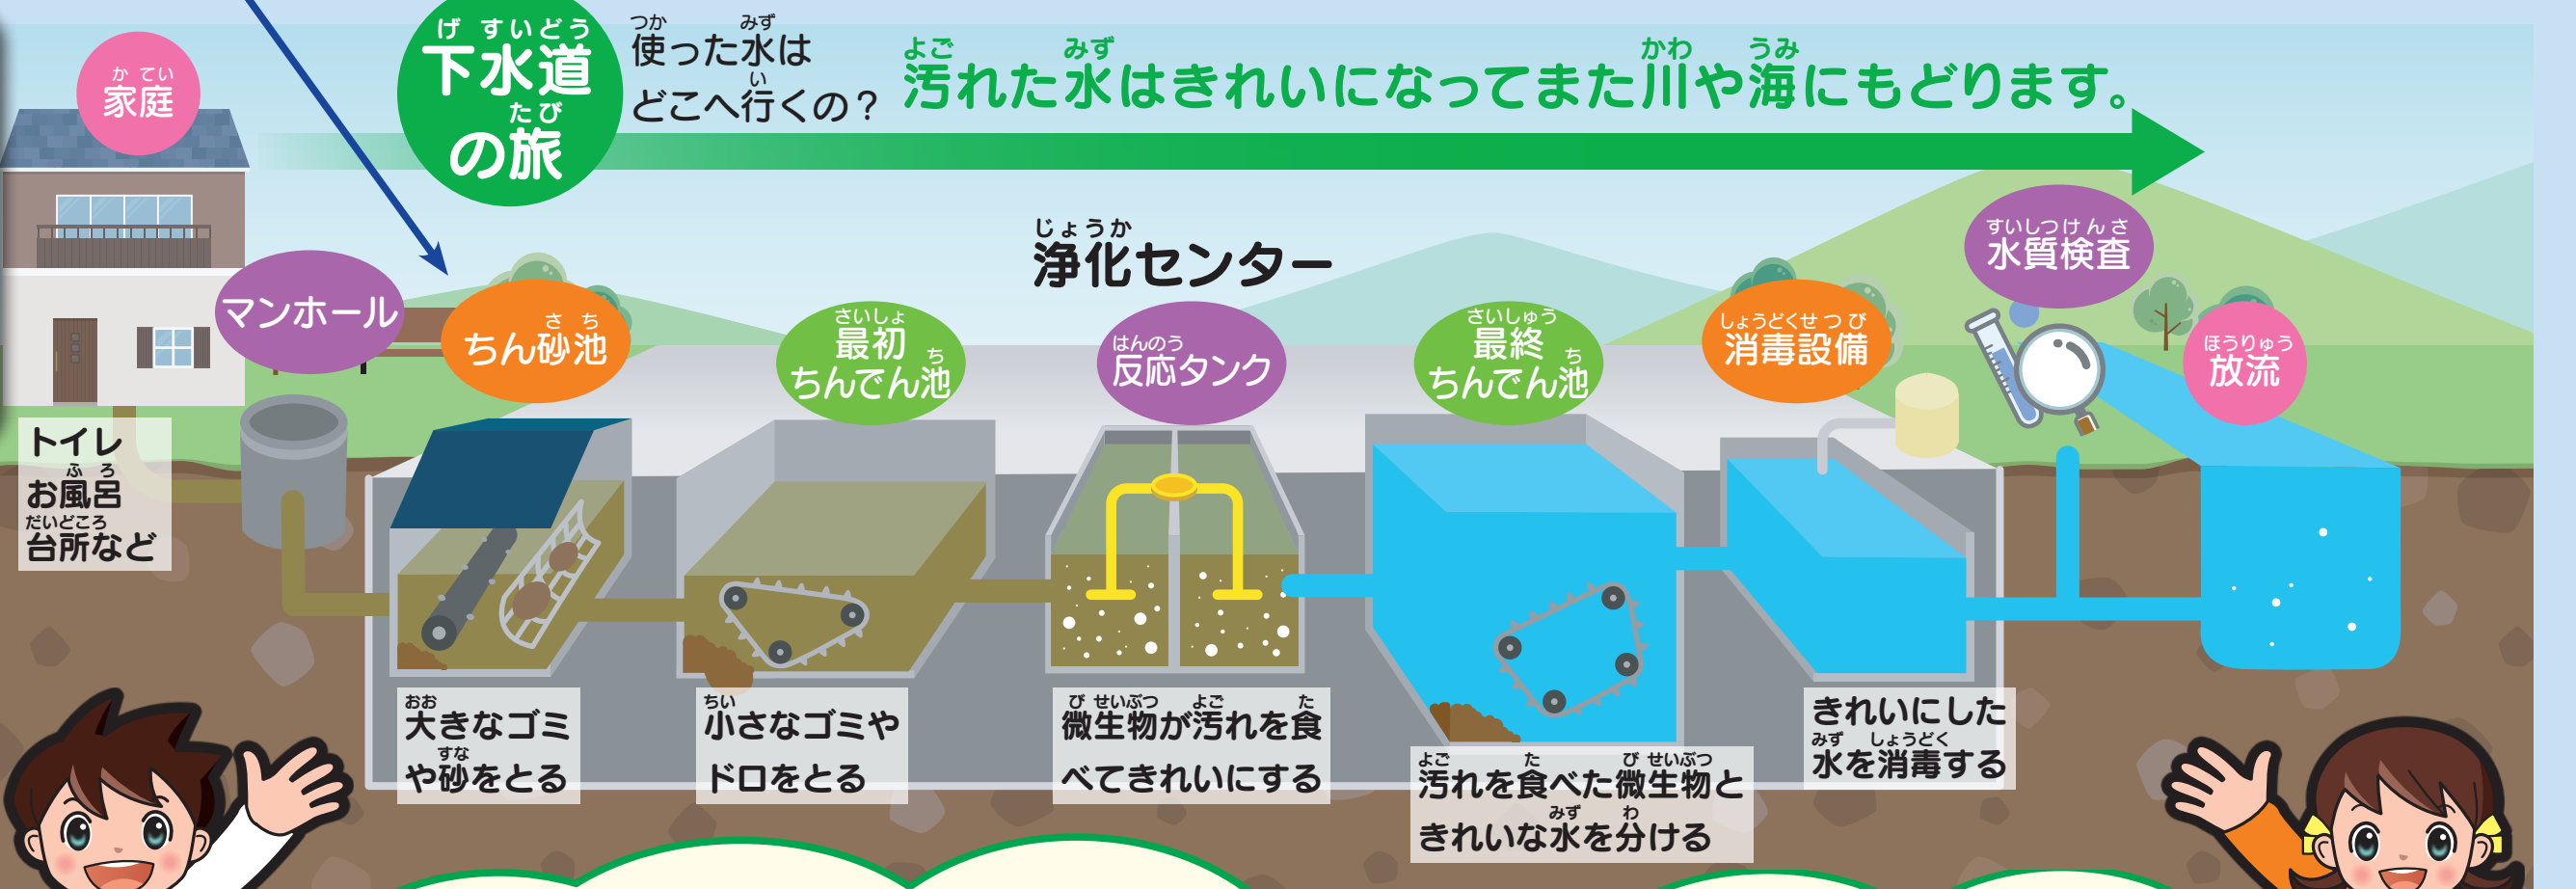

すいすい クラブ 特集号

このサイトは市の上下水道の秘密を探るとい
ストーリーになっていて、動画やイラストを使って
水の循環や上下水道の仕組み、役割を分かりやすく
紹介していきます。
サイトは下のコーナーに分かれていて、見どころ
たくさんとなっています。
この新聞ではサイトの紹介に加え、サイトに載って
いない部分もあわせて紹介します。

いろいろなコーナーが満載!

はままつ市 すいすいクラブ

はままつ 下水道新聞

24時間365日、下水道が使えることで、
私たちは安心してトイレが使えるし、
街や海がきれいに保たれて
住みやすい街になるよ。
こういった取り組みはSDG sの右の
ゴールにもつながっているんだ!

1 中部浄化センター
浄化センターでは汚れた水をきれいに
して、川や海へ戻しているよ。

2 橋にぶら下がり川の向こうへ
下水道管は橋にぶら下って汚水を送る
ところもあるよ。

3 下水道管の工事
道路を掘って地下に下水道管を埋めるよ。
汚水が自然に流れるよう傾けて設置するよ。

4 マンホール
マンホールというのは、地面の下に
埋まっている縦穴の部分をいうんだよ。

5 下水道管の維持管理
定期的に点検や清掃をして、つまりの
原因や不具合の補修をしているよ。

浜松の下水道 役割とは!?

家庭や工場などから流れたよごれた水をきれいにする

私たちが使った汚れた水は、下水道管を通して
浄化センターへ運ばれ、きれいな水にしてから
川や海に戻しているんだね。

すいすいクラブでは浄化センターで
水をきれいにするしくみなど動画で
紹介しているよ。ぜひ遊びに来てね!

上下水道クイズ研究室

浜松上下水道
クイズにちょうせんだ!

上下水道マスターへの道!!

- 水道編 クイズスタート
- 下水道編 クイズスタート
- 共通編 クイズスタート

サイト内で学んだ知識を試すことができるよ。
水道、下水道編をマスターしたら、最後は
難易度の高い共通編にチャレンジするなど、
楽しく復習ができるよ。

- クイズ** (クイズサイトには出ていないよ)
- 第1問**
災害時、学校や公園などでマンホールの一部が
何かの代わりとして使われているよ。次のうちどれ?
① ゴミ箱 ② 地下シェルター ③ トイレ
- 第2問**
実際にあるマンホールは次のうちどれ?
① ちびまる子ちゃん ② 名探偵コナン ③ 鬼滅の刃