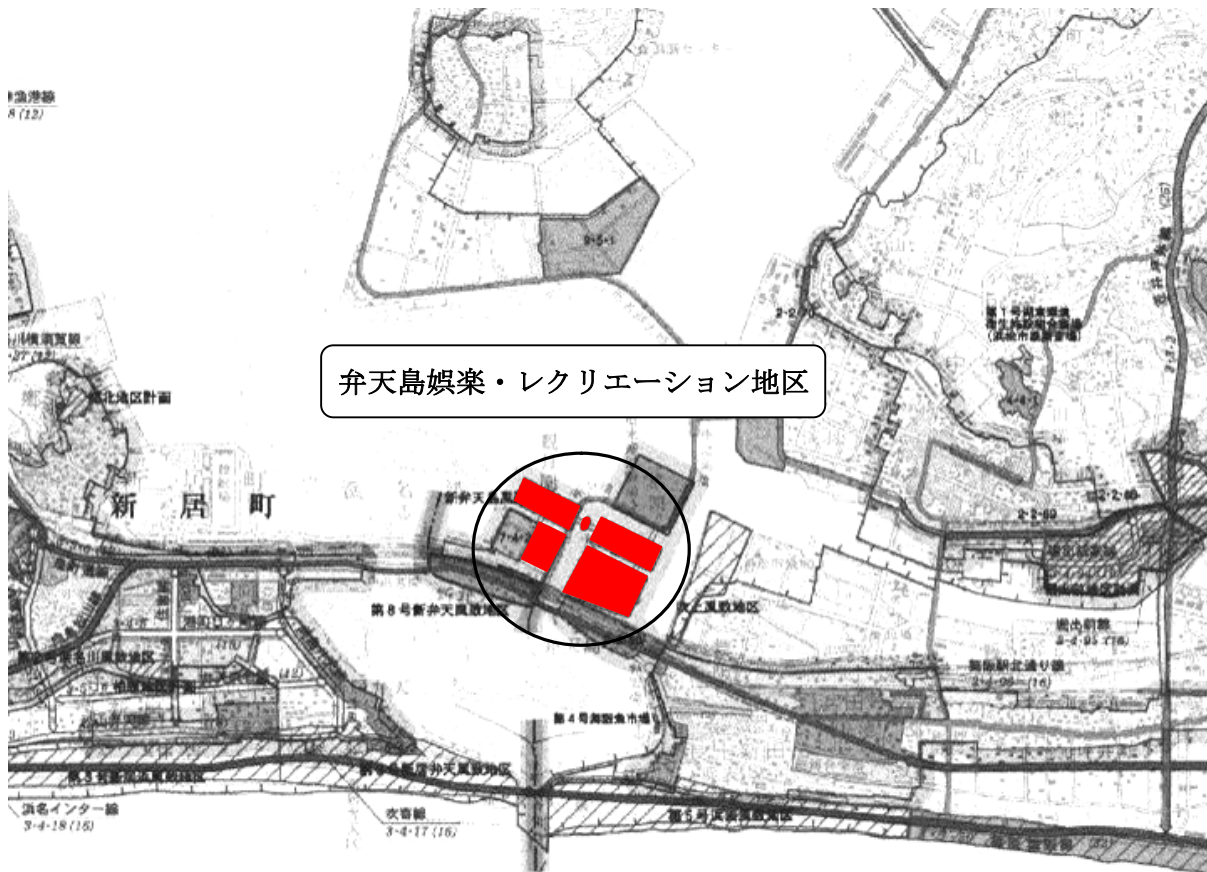

特別用途地区（娯楽・レクリエーション地区）

目的

娯楽・レクリエーション地区は、水辺空間を活かした、うるおいある豊かな居住環境と浜名湖総合振興計画観光・レクリエーションゾーンとの調和ある環境の形成を図るため、平成8年4月30日に都市計画決定しました。

内容

弁天島娯楽・レクリエーション地区においては、延べ床面積3,000㎡を超えるホテル、旅館について建築することができます。

- 規制緩和に関するお問い合わせ先

浜松市 建築行政課 TEL:053-457-2471

区域

中央区舞阪町周辺図

- 区域に関するお問い合わせ先

浜松市 都市計画課 TEL:053-457-2371